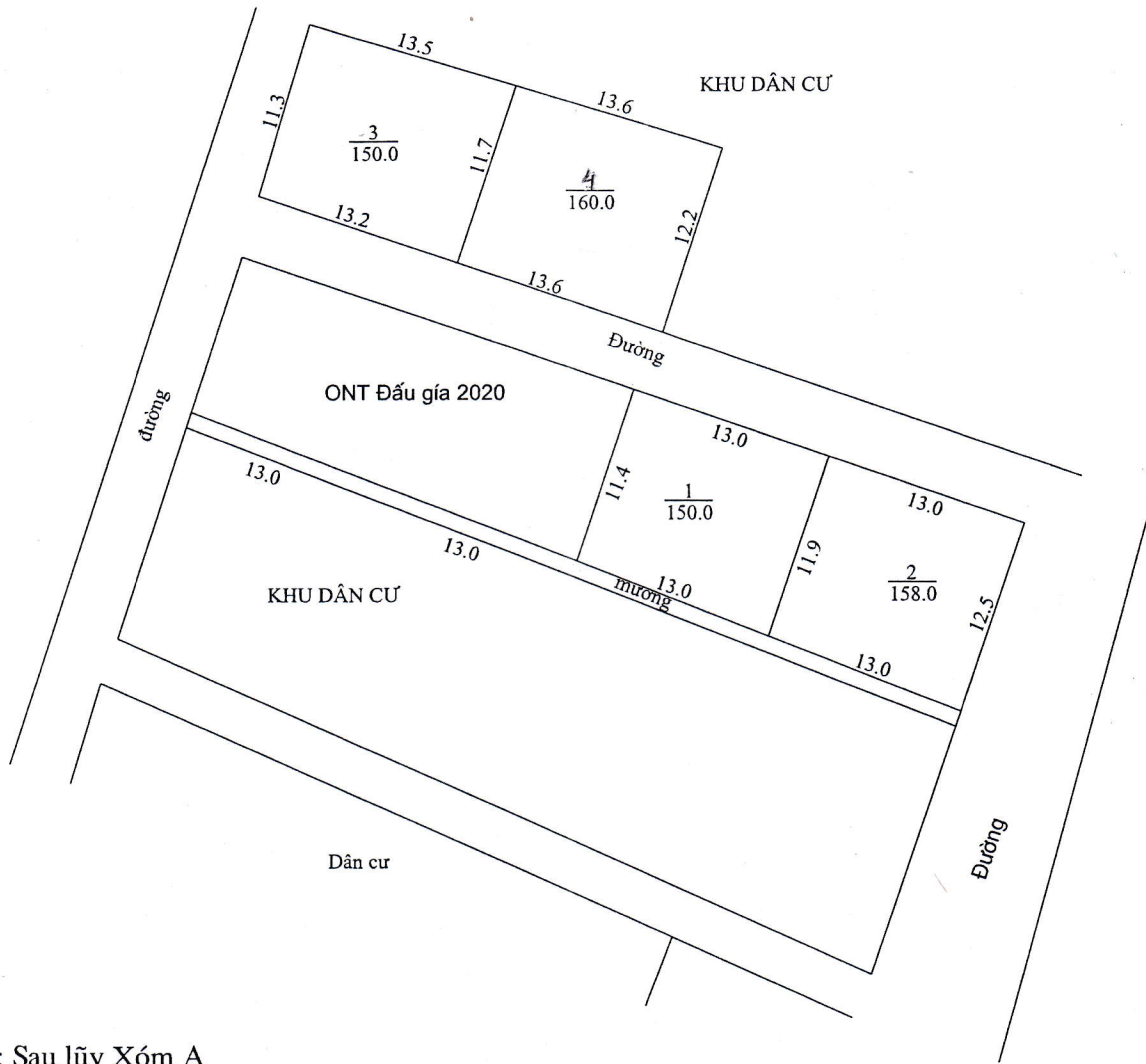

MẶT BẰNG QUY HOẠCH CHI TIẾT KHU DÂN CƯ

Xã Thành Lợi - Huyện Vụ Bản - Tỉnh Nam Định

Tỷ lệ 1/500

Vị trí: Sau lũy Xóm A

Số hộ: 04 lô; Diện tích 618.0 m²

ỦY BAN NHÂN DÂN HUYỆN VỤ BẢN	PHÒNG TN&MT HUYỆN VỤ BẢN	P. KINH TẾ- HẠ TẦNG HUYỆN VỤ BẢN	ỦY BAN NHÂN DÂN XÃ THÀNH LỢI
 K. CHỦ TỊCH PHÓ CHỦ TỊCH Phạm Ngọc Chi	 Q. TRƯỞNG PHÒNG Nguyễn Minh Thuận	 TRƯỞNG PHÒNG TRẦN VĂN XỨNG	 CHỦ TỊCH LÊ VĂN TUYẾN

MẶT BẰNG QUY HOẠCH CHI TIẾT KHU DÂN CƯ

Xã Thành Lợi - Huyện Vụ Bản - Tỉnh Nam Định

Tỷ lệ 1/500

Vị trí: Đồng Báng Dương Lai Ngoài

Số lô: 05 lô; Diện tích 600 m²

ỦY BAN NHÂN DÂN HUYỆN VỤ BẢN	PHÒNG TN&MT HUYỆN VỤ BẢN	P. KINH TẾ - HẠ TẦNG HUYỆN VỤ BẢN	ỦY BAN NHÂN DÂN XÃ THÀNH LỢI
 <i>[Signature]</i> KT. CHỦ TỊCH PHÓ CHỦ TỊCH Phạm Ngọc Chi	 <i>[Signature]</i> Q. TRƯỞNG PHÒNG Nguyễn Minh Thuận	 <i>[Signature]</i> TRƯỞNG PHÒNG TOÀN VĂN XÚNG	 <i>[Signature]</i> CHỦ TỊCH LÊ VĂN TUYẾN