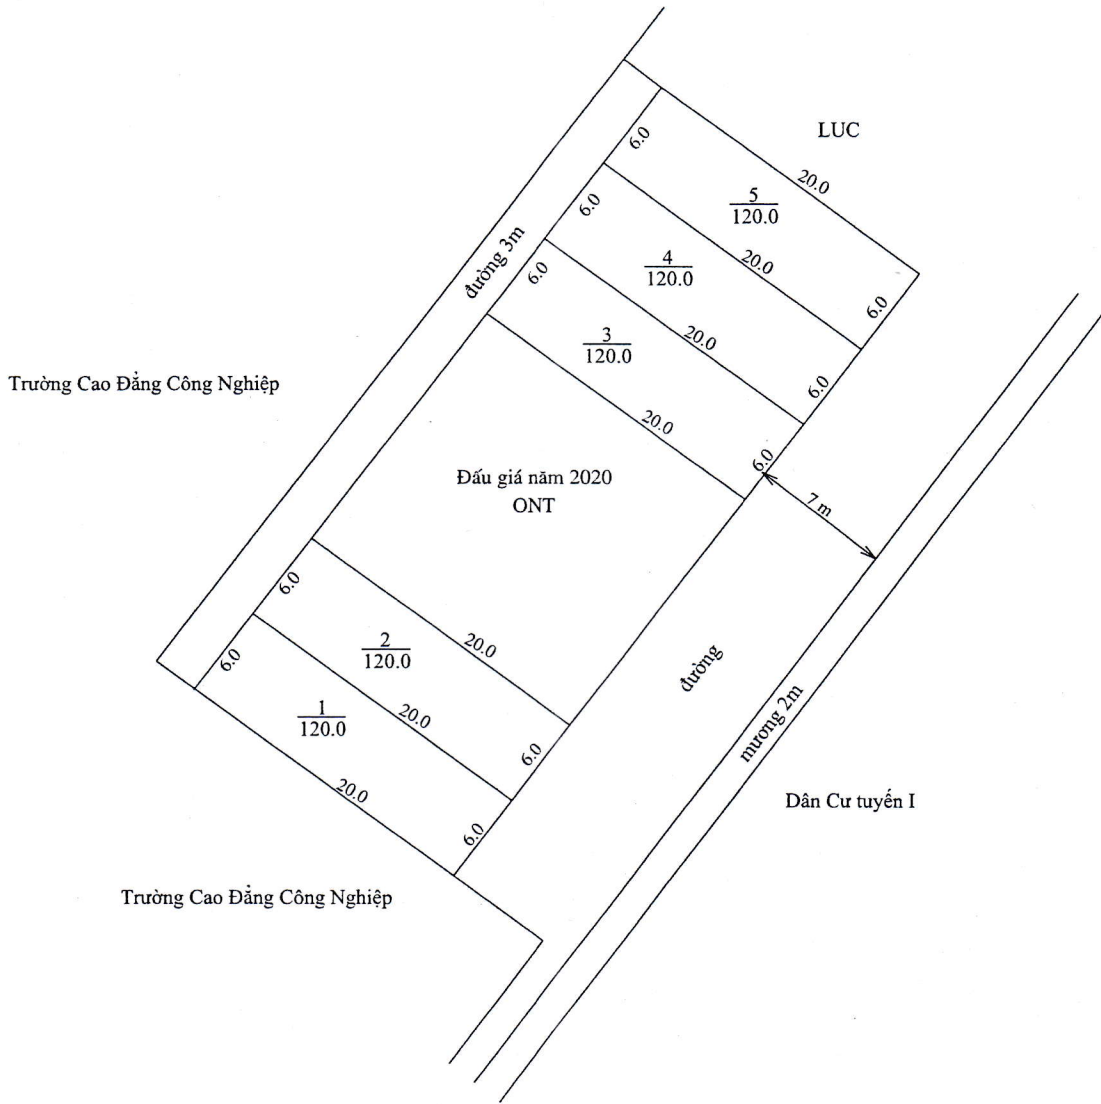

MẶT BẰNG QUY HOẠCH CHI TIẾT KHU DÂN CƯ

Xã Thành Lợi - Huyện Vụ Bản - Tỉnh Nam Định

Tỷ lệ 1/500

Vị trí: Sau lũy Xóm A

Số hộ: 04 lô; Diện tích 618.0 m²

ỦY BAN NHÂN DÂN HUYỆN VỤ BẢN	PHÒNG TN&MT HUYỆN VỤ BẢN	P. KINH TẾ- HẠ TẦNG HUYỆN VỤ BẢN	ỦY BAN NHÂN DÂN XÃ THÀNH LỢI
 K. CHỦ TỊCH PHÓ CHỦ TỊCH Phạm Ngọc Chi	 Q. TRƯỞNG PHÒNG Nguyễn Minh Thuận	 TRƯỞNG PHÒNG TRẦN VĂN XỨNG	 CHỦ TỊCH LÊ VĂN TUYẾN

MẶT BẰNG QUY HOẠCH CHI TIẾT KHU DÂN CƯ

Xã Thành Lợi - Huyện Vụ Bản - Tỉnh Nam Định

Tỷ lệ 1/500

Vị trí: Đồng Báng Dương Lai Ngoài

Số lô: 05 lô; Diện tích 600 m²

ỦY BAN NHÂN DÂN HUYỆN VỤ BẢN	PHÒNG TN&MT HUYỆN VỤ BẢN	P. KINH TẾ - HẠ TẦNG HUYỆN VỤ BẢN	ỦY BAN NHÂN DÂN XÃ THÀNH LỢI
 <i>[Signature]</i> KT. CHỦ TỊCH PHÓ CHỦ TỊCH Phạm Ngọc Chi	 <i>[Signature]</i> Q. TRƯỞNG PHÒNG Nguyễn Minh Thuận	 <i>[Signature]</i> TRƯỞNG PHÒNG TOÀN VĂN XÚNG	 <i>[Signature]</i> CHỦ TỊCH LÊ VĂN TUYẾN