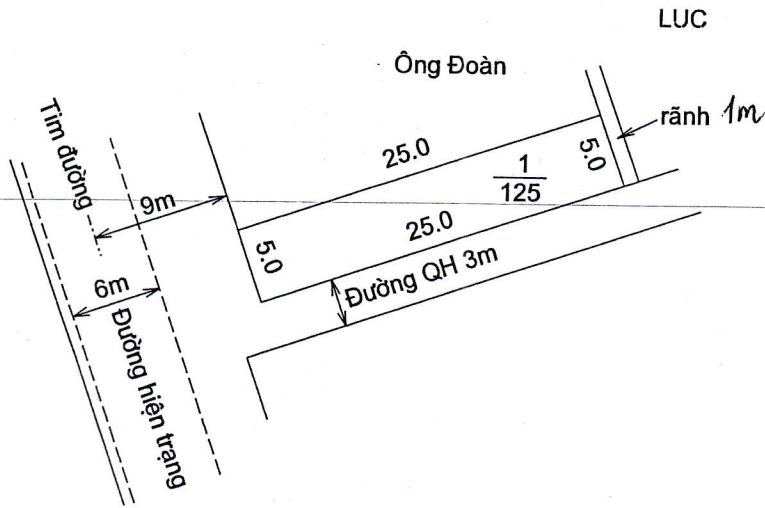

MẶT BẰNG QUY HOẠCH CHI TIẾT KHU DÂN CƯ

Xã Liên Bảo - Huyện Vụ Bản - Tỉnh Nam Định

Tỷ lệ 1/500

Điểm Quy Hoạch: Cửa Lò Ngói Bảo Xuyên

Số hộ: 1 hộ ; Diện tích: 125 m²

ỦY BAN NHÂN DÂN HUYỆN VỤ BẢN	PHÒNG TN&MT HUYỆN VỤ BẢN	PHÒNG KINH TẾ VÀ HT HUYỆN VỤ BẢN	ỦY BAN NHÂN DÂN XÃ LIÊN BẢO
 <i>[Signature]</i> KT. CHỦ TỊCH PHÓ CHỦ TỊCH Phạm Ngọc Chi	 <i>[Signature]</i> Q. TRƯỞNG PHÒNG Nguyễn Minh Thuận	 <i>[Signature]</i> TRƯỞNG PHÒNG HOÀNG VĂN VŨ	 <i>[Signature]</i> CHỦ TỊCH PHẠM VĂN ĐĂNG

MẶT BẰNG QUY HOẠCH CHI TIẾT KHU DÂN CƯ

Xã Liên Bảo - Huyện Vụ Bản - Tỉnh Nam Định

TỈ LỆ 1 : 500

Điểm quy hoạch: Khu lúa giống hợp tác xã Bảo Xuyên
Số hộ: 16 ; Diện tích: 1615 m².

ỦY BAN NHÂN DÂN
HUYỆN VỤ BẢN

MẶT BẰNG QUY HOẠCH CHI TIẾT KHU DÂN CƯ

Xã Liên Bảo - Huyện Vụ Bản - Tỉnh Nam Định

Tỷ lệ 1/500

Điểm Quy Hoạch: Phía Tây N6 Tổ Cầu

Số hộ: 4 hộ ; Diện tích: 476 m²

ỦY BAN NHÂN DÂN HUYỆN VỤ BẢN	PHÒNG TN&MT HUYỆN VỤ BẢN	PHÒNG KINH TẾ VÀ HT HUYỆN VỤ BẢN	ỦY BAN NHÂN DÂN XÃ LIÊN BẢO
 PHÓ CHỦ TỊCH Phạm Ngọc Chi	 Q. TRƯỞNG PHÒNG Nguyễn Minh Thuận	 TRƯỞNG PHÒNG HOÀNG VĂN YẾU	 CHỦ TỊCH PHẠM VĂN ĐĂNG

MẶT BẰNG QUY HOẠCH CHI TIẾT KHU DÂN CƯ

Xã Liên Bảo - Huyện Vụ Bản - Tỉnh Nam Định

Tỷ lệ 1/500

Điểm Quy Hoạch: Sau ông Thừa thôn Rộc

Số hộ: 01 ; Diện tích: 198 m²

ỦY BAN NHÂN DÂN
HUYỆN VỤ BẢN

PHÒNG TN&MT
HUYỆN VỤ BẢN