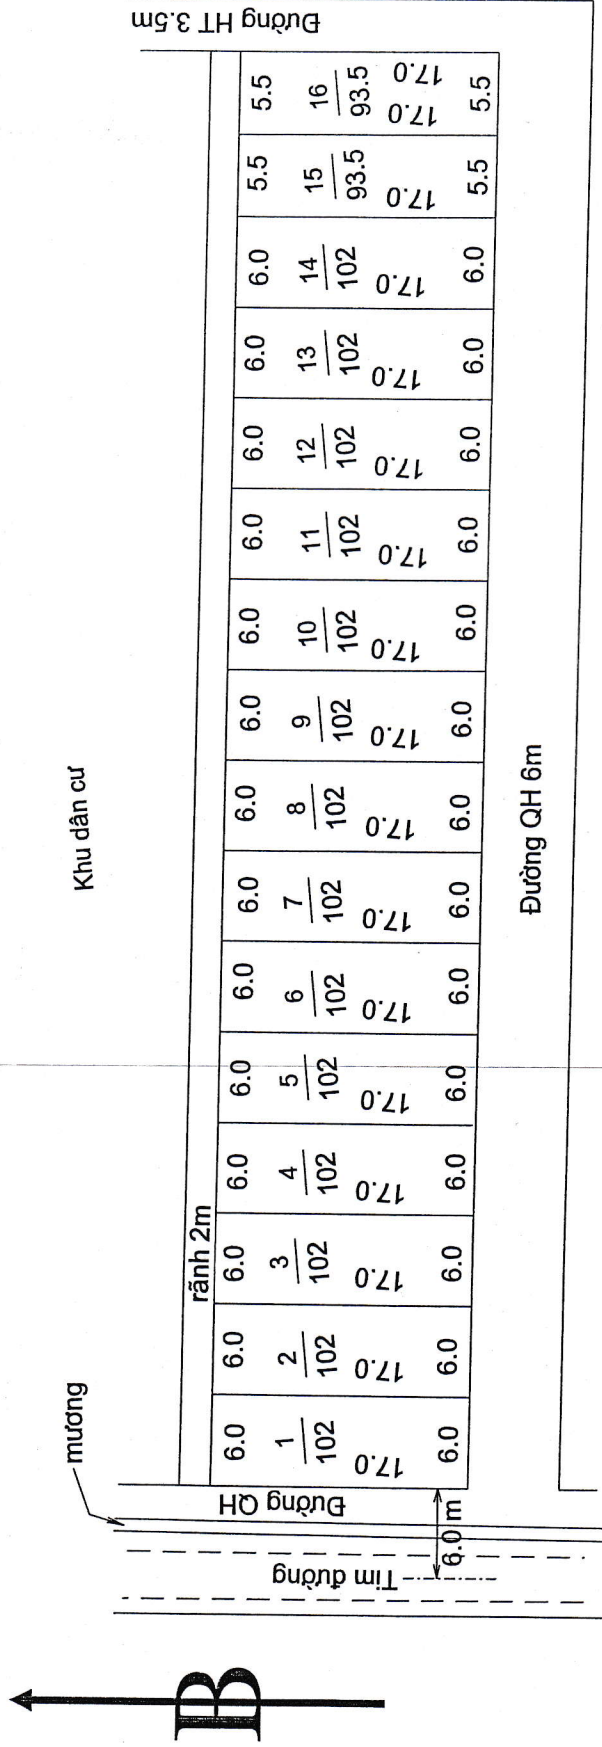

MẶT BẰNG QUY HOẠCH CHI TIẾT KHU DÂN CƯ

Xã Liên Bảo - Huyện Vụ Bản - Tỉnh Nam Định

Tỷ lệ 1/500

Điểm Quy Hoạch: Cửa Lò Ngói Bảo Xuyên

Số hộ: 1 hộ ; Diện tích: 125 m²

ỦY BAN NHÂN DÂN HUYỆN VỤ BẢN	PHÒNG TN&MT HUYỆN VỤ BẢN	PHÒNG KINH TẾ VÀ HT HUYỆN VỤ BẢN	ỦY BAN NHÂN DÂN XÃ LIÊN BẢO
 <i>[Signature]</i> KT. CHỦ TỊCH PHÓ CHỦ TỊCH Phạm Ngọc Chi	 <i>[Signature]</i> Q. TRƯỞNG PHÒNG Nguyễn Minh Thuận	 <i>[Signature]</i> TRƯỞNG PHÒNG HOÀNG VĂN VŨ	 <i>[Signature]</i> CHỦ TỊCH PHẠM VĂN ĐĂNG

MẶT BẰNG QUY HOẠCH CHI TIẾT KHU DÂN CƯ

Xã Liên Bảo - Huyện Vụ Bản - Tỉnh Nam Định

Tỷ lệ 1/500

Điểm Quy Hoạch: Cửa Dựng thôn Cao Phương

Số hộ: 3 hộ ; Diện tích: 360 m²

ỦY BAN NHÂN DÂN HUYỆN VỤ BẢN	PHÒNG TN&MT HUYỆN VỤ BẢN	PHÒNG KINH TẾ VÀ HT HUYỆN VỤ BẢN	ỦY BAN NHÂN DÂN XÃ LIÊN BẢO
KT. CHỦ TỊCH PHÓ CHỦ TỊCH Phạm Ngọc Chi	Q. TRƯỞNG PHÒNG Nguyễn Minh Thuận	TRƯỞNG PHÒNG TOÀN VĂN XỨNG	CHỦ TỊCH PHẠM VĂN ĐĂNG

MẶT BẰNG QUY HOẠCH CHI TIẾT KHU DÂN CƯ

Xã Liên Bảo - Huyện Vụ Bản - Tỉnh Nam Định

Tỷ lệ 1/500

Điểm Quy Hoạch: Ao thôn Tổ Cầu

Số hộ: 01 ; Diện tích: 273 m²

ỦY BAN NHÂN DÂN HUYỆN VỤ BẢN	PHÒNG TN&MT HUYỆN VỤ BẢN	PHÒNG KINH TẾ VÀ HT HUYỆN VỤ BẢN	ỦY BAN NHÂN DÂN XÃ LIÊN BẢO
 <i>[Signature]</i> KI. CHỦ TỊCH PHÓ CHỦ TỊCH Phạm Ngọc Chi	 <i>[Signature]</i> Q. TRƯỞNG PHÒNG Nguyễn Minh Thuận	 <i>[Signature]</i> TRƯỞNG PHÒNG HOÀNG VĂN YẾN	 <i>[Signature]</i> CHỦ TỊCH PHẠM VĂN ĐĂNG

MẶT BẰNG QUY HOẠCH CHI TIẾT KHU DÂN CƯ

Xã Liên Bảo - Huyện Vụ Bản - Tỉnh Nam Định

TỈ LỆ 1 : 500

Điểm quy hoạch: Khu lúa giống hợp tác xã Bảo Xuyên
Số hộ: 16 ; Diện tích: 1615 m².

ỦY BAN NHÂN DÂN
HUYỆN VỤ BẢN