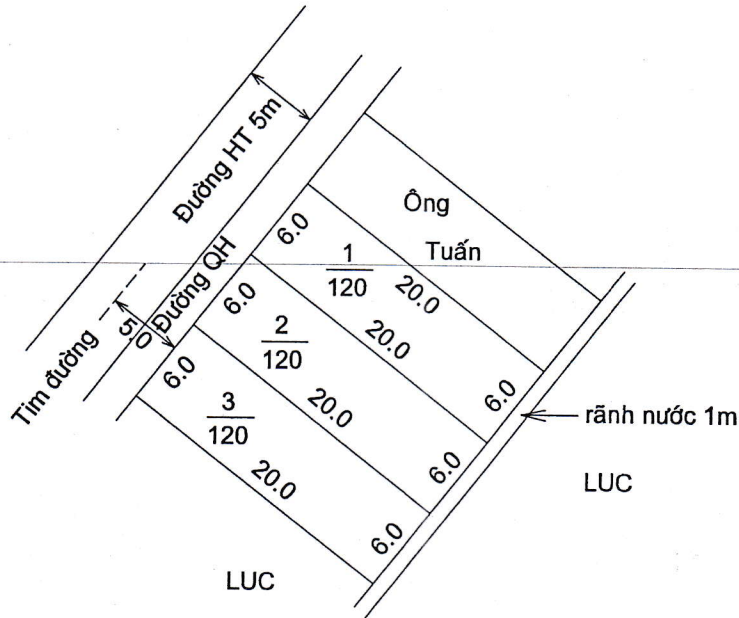

MẶT BẰNG QUY HOẠCH CHI TIẾT KHU DÂN CƯ

Xã Liên Bảo - Huyện Vụ Bản - Tỉnh Nam Định

Tỷ lệ 1/500

Điểm Quy Hoạch: Cửa Dựng thôn Cao Phương

Số hộ: 3 hộ ; Diện tích: 360 m²

ỦY BAN NHÂN DÂN HUYỆN VỤ BẢN	PHÒNG TN&MT HUYỆN VỤ BẢN	PHÒNG KINH TẾ VÀ HT HUYỆN VỤ BẢN	ỦY BAN NHÂN DÂN XÃ LIÊN BẢO
KT. CHỦ TỊCH PHÓ CHỦ TỊCH Phạm Ngọc Chi	Q. TRƯỞNG PHÒNG Nguyễn Minh Thuận	TRƯỞNG PHÒNG TOÀN VĂN XỨNG	CHỦ TỊCH PHẠM VĂN ĐĂNG