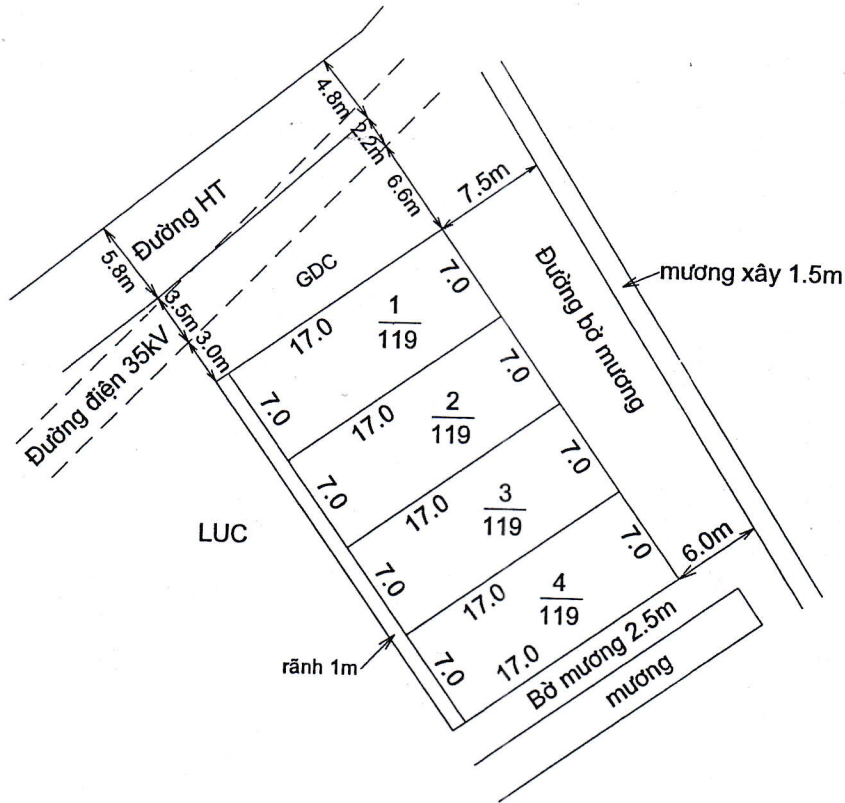

MẶT BẰNG QUY HOẠCH CHI TIẾT KHU DÂN CƯ

Xã Liên Bảo - Huyện Vụ Bản - Tỉnh Nam Định

TỈ LỆ 1 : 500

Điểm quy hoạch: Khu lúa giống hợp tác xã Bảo Xuyên
Số hộ: 16 ; Diện tích: 1615 m².

ỦY BAN NHÂN DÂN
HUYỆN VỤ BẢN

MẶT BẰNG QUY HOẠCH CHI TIẾT KHU DÂN CƯ

Xã Liên Bảo - Huyện Vụ Bản - Tỉnh Nam Định

Tỷ lệ 1/500

Điểm Quy Hoạch: Ao thôn Trình Xuyên Thượng
Số hộ: 01 ; Diện Tích: 108 m²

ỦY BAN NHÂN DÂN HUYỆN VỤ BẢN	PHÒNG TN&MT HUYỆN VỤ BẢN	PHÒNG KINH TẾ VÀ HT HUYỆN VỤ BẢN	ỦY BAN NHÂN DÂN XÃ LIÊN BẢO
 KT. CHỦ TỊCH PHÓ CHỦ TỊCH Phạm Ngọc Chi	 Q. TRƯỞNG PHÒNG Nguyễn Minh Thuận	 TRƯỞNG PHÒNG HOÀNG VĂN XÍNH	 CHỦ TỊCH PHẠM VĂN ĐĂNG

MẶT BẰNG QUY HOẠCH CHI TIẾT KHU DÂN CƯ

Xã Liên Bảo - Huyện Vụ Bản - Tỉnh Nam Định

Tỷ lệ 1/500

Điểm Quy Hoạch: Phía Tây N6 Tổ Cầu

Số hộ: 4 hộ ; Diện tích: 476 m²

ỦY BAN NHÂN DÂN HUYỆN VỤ BẢN	PHÒNG TN&MT HUYỆN VỤ BẢN	PHÒNG KINH TẾ VÀ HT HUYỆN VỤ BẢN	ỦY BAN NHÂN DÂN XÃ LIÊN BẢO
 PHÓ CHỦ TỊCH Phạm Ngọc Chi	 Q. TRƯỞNG PHÒNG Nguyễn Minh Thuận	 TRƯỞNG PHÒNG HOÀNG VĂN YẾU	 CHỦ TỊCH PHẠM VĂN ĐĂNG

MẶT BẰNG QUY HOẠCH CHI TIẾT KHU DÂN CƯ

Xã Liên Bảo - Huyện Vụ Bản - Tỉnh Nam Định

Tỷ lệ 1/500

Điểm Quy Hoạch: Sau ông Thừa thôn Rộc

Số hộ: 01 ; Diện tích: 198 m²

ỦY BAN NHÂN DÂN
HUYỆN VỤ BẢN

PHÒNG TN&MT
HUYỆN VỤ BẢN