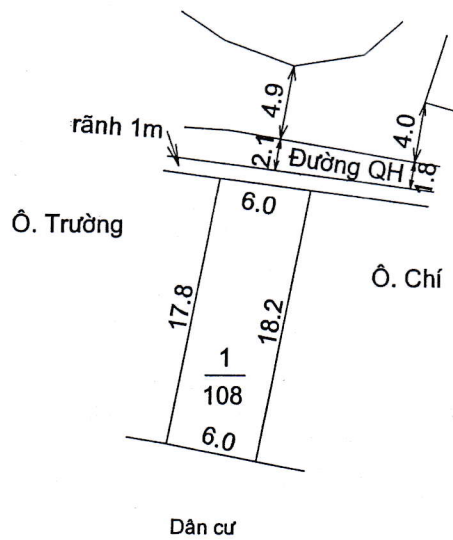

MẶT BẰNG QUY HOẠCH CHI TIẾT KHU DÂN CƯ

Xã Liên Bảo - Huyện Vụ Bản - Tỉnh Nam Định

TỈ LỆ 1 : 500

Điểm quy hoạch: Khu lúa giống hợp tác xã Bảo Xuyên
Số hộ: 16 ; Diện tích: 1615 m².

ỦY BAN NHÂN DÂN
HUYỆN VỤ BẢN

MẶT BẰNG QUY HOẠCH CHI TIẾT KHU DÂN CƯ

Xã Liên Bảo - Huyện Vụ Bản - Tỉnh Nam Định

Tỷ lệ 1/500

Điểm Quy Hoạch: Ao thôn Trình Xuyên Thượng
Số hộ: 01 ; Diện Tích: 108 m²

ỦY BAN NHÂN DÂN HUYỆN VỤ BẢN	PHÒNG TN&MT HUYỆN VỤ BẢN	PHÒNG KINH TẾ VÀ HT HUYỆN VỤ BẢN	ỦY BAN NHÂN DÂN XÃ LIÊN BẢO
 KT. CHỦ TỊCH PHÓ CHỦ TỊCH Phạm Ngọc Chi	 Q. TRƯỞNG PHÒNG Nguyễn Minh Thuận	 TRƯỞNG PHÒNG HOÀNG VĂN XÍNH	 CHỦ TỊCH PHẠM VĂN ĐĂNG

MẶT BẰNG QUY HOẠCH CHI TIẾT KHU DÂN CƯ

Xã Liên Bảo - Huyện Vụ Bản - Tỉnh Nam Định

Tỷ lệ 1/500

Điểm Quy Hoạch: Phía Tây N6 Tổ Cầu

Số hộ: 4 hộ ; Diện tích: 476 m²

ỦY BAN NHÂN DÂN HUYỆN VỤ BẢN	PHÒNG TN&MT HUYỆN VỤ BẢN	PHÒNG KINH TẾ VÀ HT HUYỆN VỤ BẢN	ỦY BAN NHÂN DÂN XÃ LIÊN BẢO
 PHÓ CHỦ TỊCH Phạm Ngọc Chi	 Q. TRƯỞNG PHÒNG Nguyễn Minh Thuận	 TRƯỞNG PHÒNG HOÀNG VĂN YẾU	 CHỦ TỊCH PHẠM VĂN ĐĂNG

MẶT BẰNG QUY HOẠCH CHI TIẾT KHU DÂN CƯ

Xã Liên Bảo - Huyện Vụ Bản - Tỉnh Nam Định

Tỷ lệ 1/500

Điểm Quy Hoạch: Sau ông Thừa thôn Rộc

Số hộ: 01 ; Diện tích: 198 m²

ỦY BAN NHÂN DÂN
HUYỆN VỤ BẢN

PHÒNG TN&MT
HUYỆN VỤ BẢN