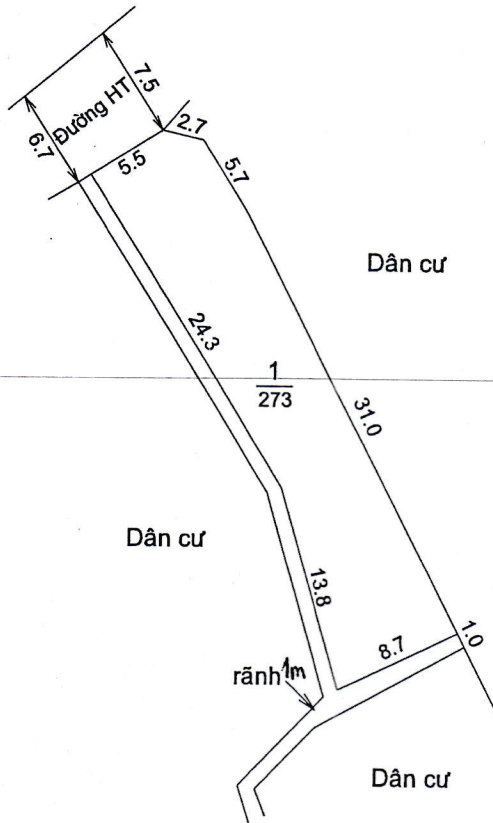

MẶT BẰNG QUY HOẠCH CHI TIẾT KHU DÂN CƯ

Xã Liên Bảo - Huyện Vụ Bản - Tỉnh Nam Định

Tỷ lệ 1/500

Điểm Quy Hoạch: Cửa Lò Ngói Bảo Xuyên

Số hộ: 1 hộ ; Diện tích: 125 m²

ỦY BAN NHÂN DÂN HUYỆN VỤ BẢN	PHÒNG TN&MT HUYỆN VỤ BẢN	PHÒNG KINH TẾ VÀ HT HUYỆN VỤ BẢN	ỦY BAN NHÂN DÂN XÃ LIÊN BẢO
 <i>[Signature]</i> KT. CHỦ TỊCH PHÓ CHỦ TỊCH Phạm Ngọc Chi	 <i>[Signature]</i> Q. TRƯỞNG PHÒNG Nguyễn Minh Thuận	 <i>[Signature]</i> TRƯỞNG PHÒNG HOÀNG VĂN VŨ	 <i>[Signature]</i> CHỦ TỊCH PHẠM VĂN ĐĂNG

MẶT BẰNG QUY HOẠCH CHI TIẾT KHU DÂN CƯ

Xã Liên Bảo - Huyện Vụ Bản - Tỉnh Nam Định

Tỷ lệ 1/500

Điểm Quy Hoạch: Cửa Dựng thôn Cao Phương

Số hộ: 3 hộ ; Diện tích: 360 m²

ỦY BAN NHÂN DÂN HUYỆN VỤ BẢN	PHÒNG TN&MT HUYỆN VỤ BẢN	PHÒNG KINH TẾ VÀ HT HUYỆN VỤ BẢN	ỦY BAN NHÂN DÂN XÃ LIÊN BẢO
KT. CHỦ TỊCH PHÓ CHỦ TỊCH Phạm Ngọc Chi	Q. TRƯỞNG PHÒNG Nguyễn Minh Thuận	TRƯỞNG PHÒNG TOÀN VĂN XỨNG	CHỦ TỊCH PHẠM VĂN ĐĂNG

MẶT BẰNG QUY HOẠCH CHI TIẾT KHU DÂN CƯ

Xã Liên Bảo - Huyện Vụ Bản - Tỉnh Nam Định

Tỷ lệ 1/500

Điểm Quy Hoạch: Ao thôn Tổ Cầu

Số hộ: 01 ; Diện tích: 273 m²

ỦY BAN NHÂN DÂN HUYỆN VỤ BẢN	PHÒNG TN&MT HUYỆN VỤ BẢN	PHÒNG KINH TẾ VÀ HT HUYỆN VỤ BẢN	ỦY BAN NHÂN DÂN XÃ LIÊN BẢO
 <i>[Signature]</i> KI. CHỦ TỊCH PHÓ CHỦ TỊCH Phạm Ngọc Chi	 <i>[Signature]</i> Q. TRƯỞNG PHÒNG Nguyễn Minh Thuận	 <i>[Signature]</i> TRƯỞNG PHÒNG HOÀNG VĂN YẾN	 <i>[Signature]</i> CHỦ TỊCH PHẠM VĂN ĐĂNG

MẶT BẰNG QUY HOẠCH CHI TIẾT KHU DÂN CƯ

Xã Liên Bảo - Huyện Vụ Bản - Tỉnh Nam Định

TỈ LỆ 1 : 500

Điểm quy hoạch: Khu lúa giống hợp tác xã Bảo Xuyên
Số hộ: 16 ; Diện tích: 1615 m².

ỦY BAN NHÂN DÂN
HUYỆN VỤ BẢN