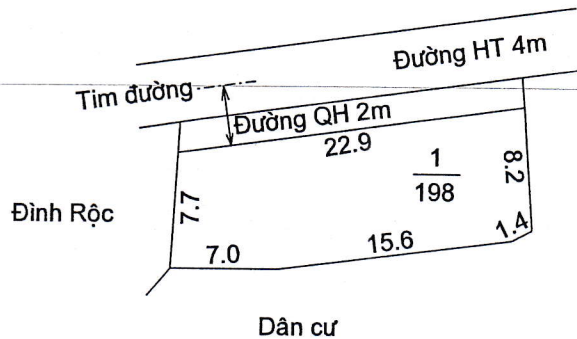

MẶT BẰNG QUY HOẠCH CHI TIẾT KHU DÂN CƯ

Xã Liên Bảo - Huyện Vụ Bản - Tỉnh Nam Định

Tỷ lệ 1/500

Điểm Quy Hoạch: Ao thôn Trình Xuyên Thượng
Số hộ: 01 ; Diện Tích: 108 m²

ỦY BAN NHÂN DÂN HUYỆN VỤ BẢN	PHÒNG TN&MT HUYỆN VỤ BẢN	PHÒNG KINH TẾ VÀ HT HUYỆN VỤ BẢN	ỦY BAN NHÂN DÂN XÃ LIÊN BẢO
 KT. CHỦ TỊCH PHÓ CHỦ TỊCH Phạm Ngọc Chi	 Q. TRƯỞNG PHÒNG Nguyễn Minh Thuận	 TRƯỞNG PHÒNG HOÀNG VĂN XÍNH	 CHỦ TỊCH PHẠM VĂN ĐĂNG

MẶT BẰNG QUY HOẠCH CHI TIẾT KHU DÂN CƯ

Xã Liên Bảo - Huyện Vụ Bản - Tỉnh Nam Định

Tỷ lệ 1/500

Điểm Quy Hoạch: Phía Tây N6 Tổ Cầu

Số hộ: 4 hộ ; Diện tích: 476 m²

ỦY BAN NHÂN DÂN HUYỆN VỤ BẢN	PHÒNG TN&MT HUYỆN VỤ BẢN	PHÒNG KINH TẾ VÀ HT HUYỆN VỤ BẢN	ỦY BAN NHÂN DÂN XÃ LIÊN BẢO
 PHÓ CHỦ TỊCH Phạm Ngọc Chi	 Q. TRƯỞNG PHÒNG Nguyễn Minh Thuận	 TRƯỞNG PHÒNG HOÀNG VĂN YẾU	 CHỦ TỊCH PHẠM VĂN ĐĂNG

MẶT BẰNG QUY HOẠCH CHI TIẾT KHU DÂN CƯ

Xã Liên Bảo - Huyện Vụ Bản - Tỉnh Nam Định

Tỷ lệ 1/500

Điểm Quy Hoạch: Sau ông Thừa thôn Rộc

Số hộ: 01 ; Diện tích: 198 m²

ỦY BAN NHÂN DÂN
HUYỆN VỤ BẢN

PHÒNG TN&MT
HUYỆN VỤ BẢN