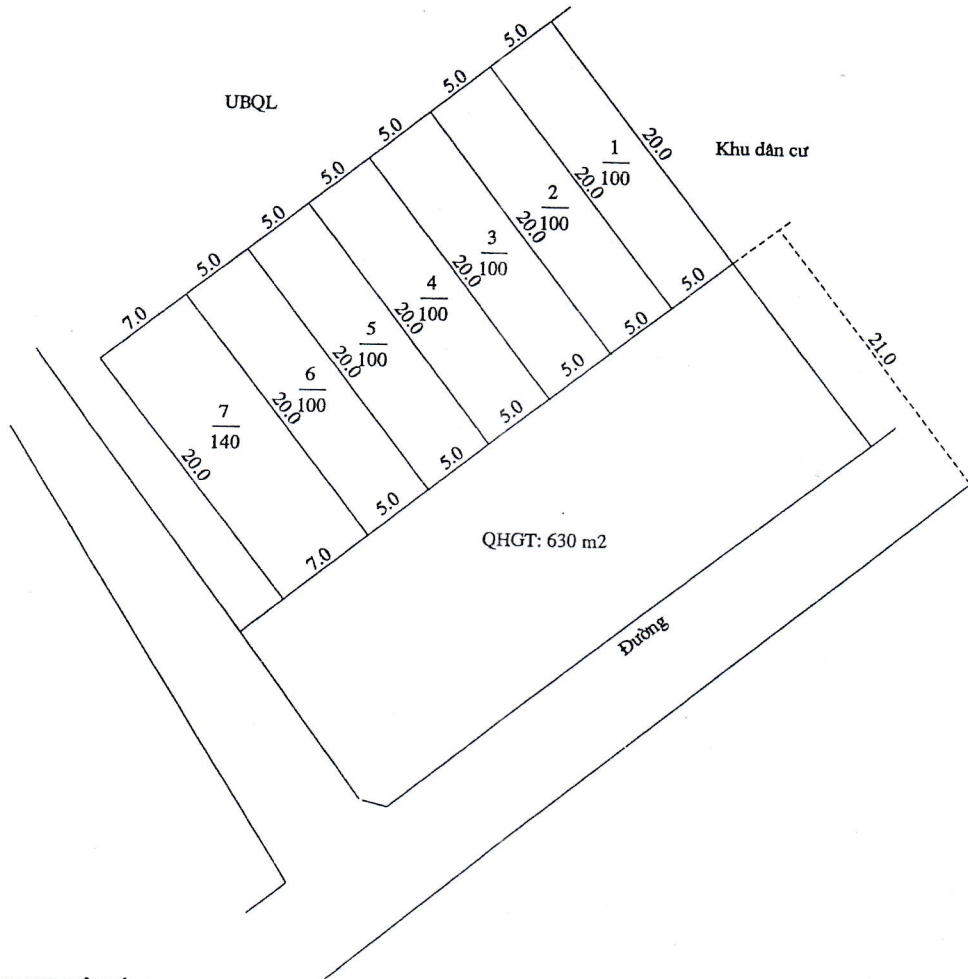

MẶT BẰNG QH CHI TIẾT KHU ĐẤT XIN THỰC HIỆN KH SỬ DỤNG ĐẤT NĂM 2023

VỊ TRÍ GIAO ĐẤT TẠI TỜ BẢN ĐỒ SỐ: 07; THỬA ĐẤT SỐ: 06

BẢN ĐỒ TỶ LỆ 1:1000; THÀNH LẬP NĂM 2000

TỶ LỆ 1: 500

BẢNG TỔNG HỢP DIỆN TÍCH KHU ĐO

Tổng DT (m2)	Trong đó		
	QH đất ở	QH đất GT	QH đất TL
1370.0	740	630.0	0.0

UBND TT QUẤT LÂM	PHÒNG TN & MT	PHÒNG KINH TẾ VÀ HẠ TẦNG	UBND HUYỆN GIAO THỦY
Quất Lâm, ngày 12 tháng 4 năm 2023	Giao Thủy, ngày 12 tháng 4 năm 2023	Giao Thủy, ngày 12 tháng 4 năm 2023	Giao Thủy, ngày 12 tháng 4 năm 2023
CHỦ TỊCH NGUYỄN XUÂN ĐÔI	TRƯỞNG PHÒNG TRẦN THỊ NGÁT	TRƯỞNG PHÒNG DOÃN VĂN TRÍ	KT. CHỦ TỊCH PHÓ CHỦ TỊCH NGUYỄN TIẾN TÙNG