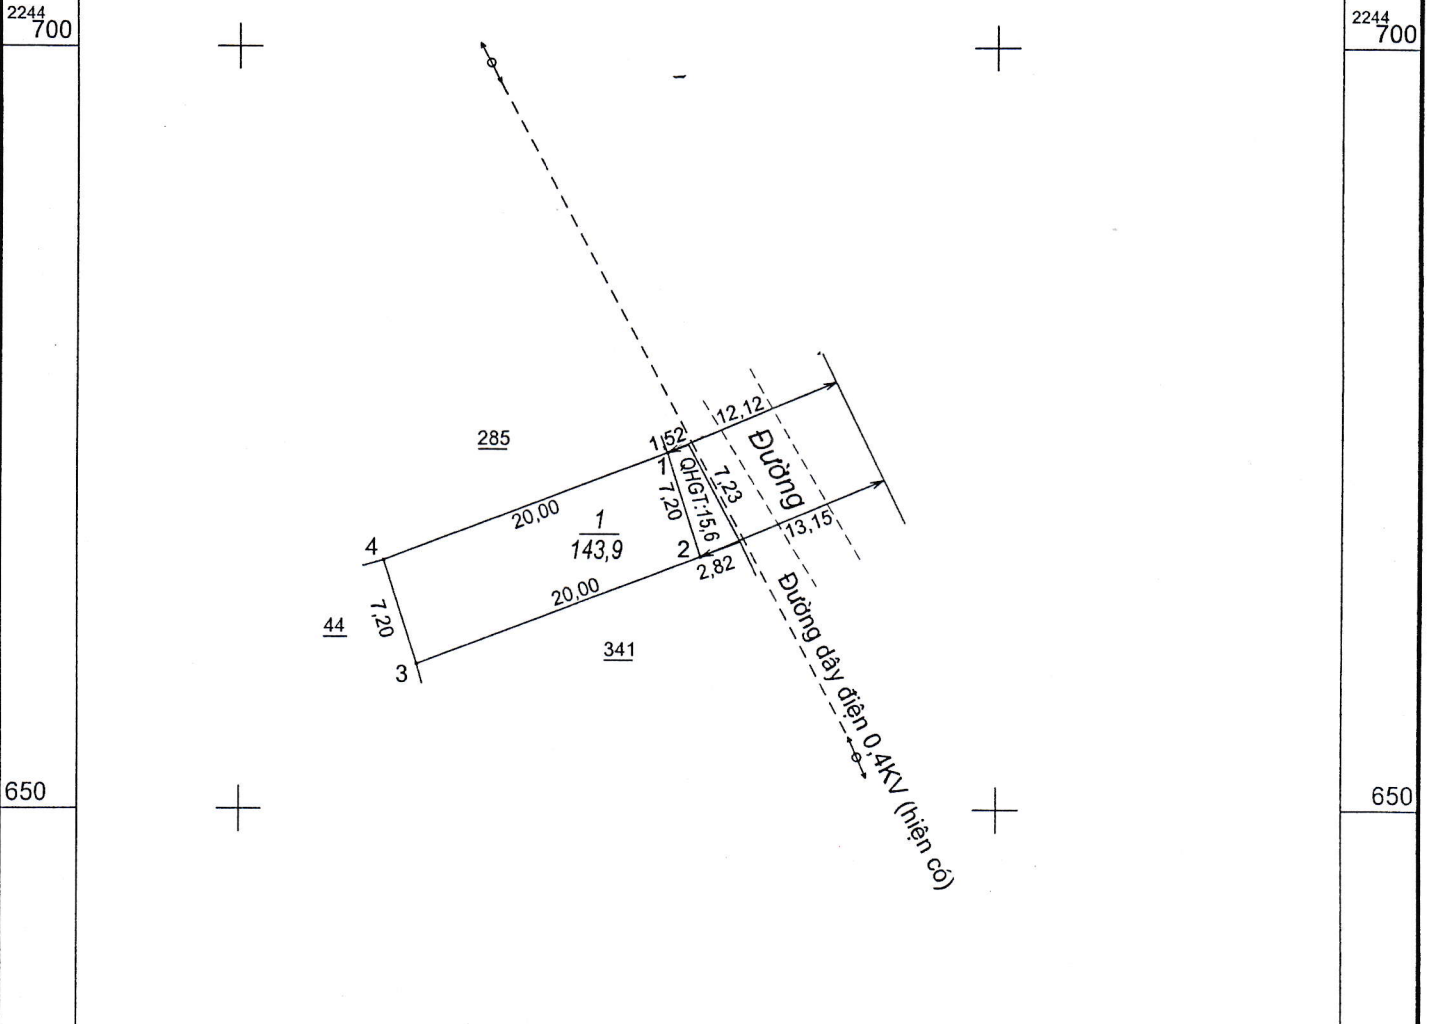

596 939 596 950 597 000 597 022
 2244 718 2244 718

MẶT BẰNG CHI TIẾT KHU ĐẤT XIN THỰC HIỆN KH SỬ DỤNG ĐẤT ĐẾN NĂM 2023
 VỊ TRÍ GIAO ĐẤT TẠI TỜ BẢN ĐỒ SỐ: 4 THỬA ĐẤT SỐ: 44
 BẢN ĐỒ TỶ LỆ 1:1000; THÀNH LẬP NĂM 1995; CHỈNH LÝ 2023
 TỶ LỆ 1:500

BẢNG TỔNG HỢP DIỆN TÍCH KHU ĐO

Tổng DT(m ²)	Trong đó:		
	QH Đất ở	QH Đất GT	QH Đất TL
159,5	143,9	15,6

BẢNG KÊ TỌA ĐỘ VN2000

STT	X (m)	Y (m)
1	2244673.40	596978.28
2	2244666.55	596980.48
3	2244659.48	596961.75
4	2244666.34	596959.56