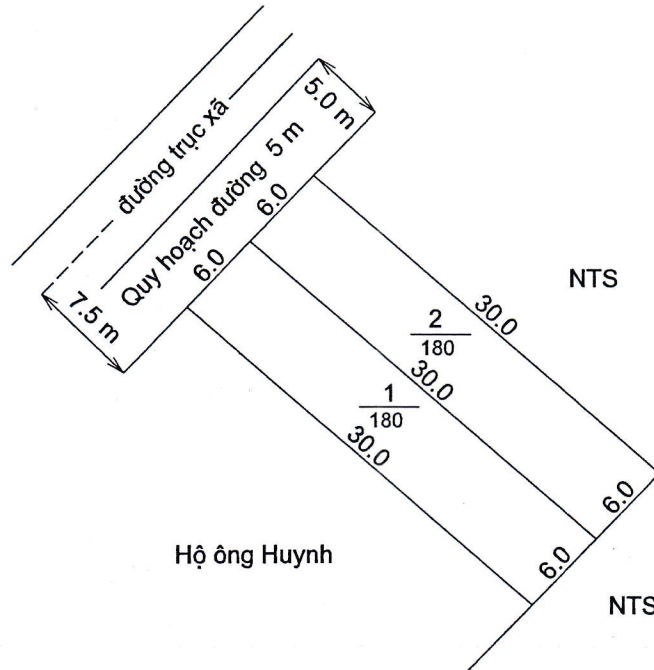

MẶT BẰNG QUY HOẠCH CHI TIẾT KHU DÂN CƯ

Xã Đại Thắng - Huyện Vụ Bản - Tỉnh Nam Định

Tỷ lệ 1/500

NTS

NTS

Khu dân cư

Vị trí: Khu bờ Láng

Số lô: 05 lô; Diện tích 750 m²

MẶT BẰNG QUY HOẠCH CHI TIẾT KHU DÂN CƯ

Xã Đại Thắng - Huyện Vụ Bản - Tỉnh Nam Định

Tỷ lệ 1/500

Vị trí: Khu chỉ Đen

Số lô: 08 lô; Diện tích 960 m²

ỦY BAN NHÂN DÂN
HUYỆN VỤ BẢN

PHÒNG TN&MT
HUYỆN VỤ BẢN

P. KINH TẾ HẠ TẦNG
HUYỆN VỤ BẢN

Tỷ lệ 1/500

Vị trí: Thùng Thống Nhất

Số lô: 02 lô; Diện tích 360 m²

ỦY BAN NHÂN DÂN HUYỆN VỤ BẢN	PHÒNG TN&MT HUYỆN VỤ BẢN	P. KINH TẾ HẠ TẦNG HUYỆN VỤ BẢN	ỦY BAN NHÂN DÂN XÃ ĐẠI THẮNG
 KI. CHỦ TỊCH PHÓ CHỦ TỊCH Phạm Ngọc Chi	 Q. TRƯỞNG PHÒNG Nguyễn Minh Thu	 TRƯỞNG PHÒNG HOÀNG VĂN XÚNG	 CHỦ TỊCH ĐÀO XUÂN QUỲNH

MẶT BẰNG QUY HOẠCH CHI TIẾT KHU DÂN CƯ

Xã Đại Thắng – Huyện Vụ Bản – Tỉnh Nam Định

Tỷ lệ 1 : 500

Vị trí: Ao hồ dài thôn Đoàn Kết
Số lô: 01; Diện tích: 138 m².

ỦY BAN NHÂN DÂN HUYỆN VỤ BẢN	PHÒNG TN&MT HUYỆN VỤ BẢN	P. KINH TẾ HẠ TẦNG HUYỆN VỤ BẢN	ỦY BAN NHÂN DÂN XÃ ĐẠI THẮNG
 <i>[Signature]</i> PHÓ CHỦ TỊCH Phạm Ngọc Chi	 <i>[Signature]</i> Q. TRƯỞNG PHÒNG Nguyễn Minh Thuận	 <i>[Signature]</i> TRƯỞNG PHÒNG HOÀNG VĂN XÚNG	 <i>[Signature]</i> CHỦ TỊCH ĐẠO XUÂN QUỲNH