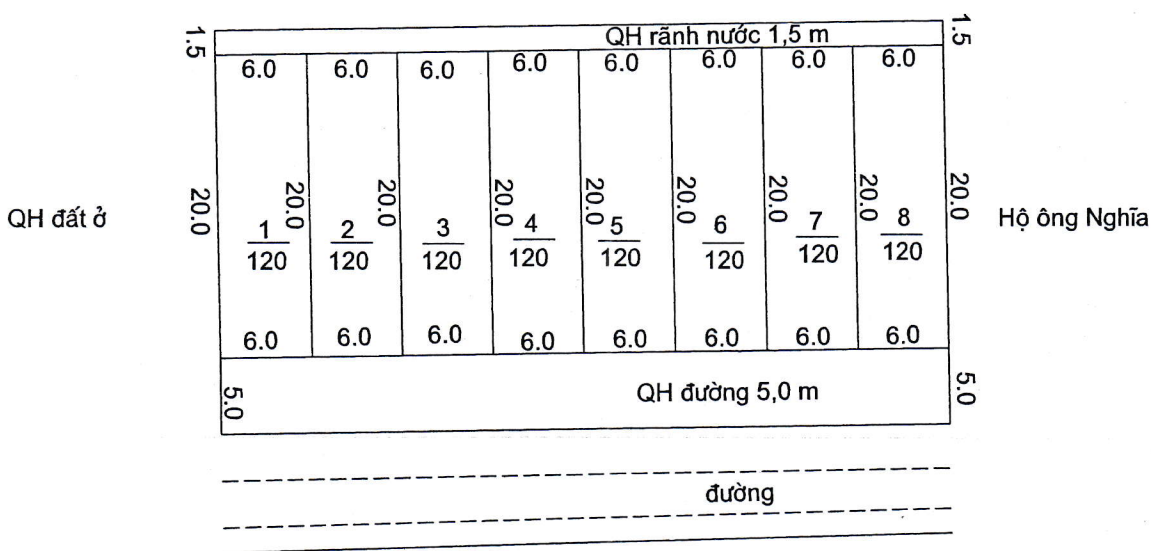

MẶT BẰNG QUY HOẠCH CHI TIẾT KHU DÂN CƯ

Xã Đại Thắng - Huyện Vụ Bản - Tỉnh Nam Định

Tỷ lệ 1/500

NTS

NTS

Khu dân cư

Vị trí: Khu bờ Láng

Số lô: 05 lô; Diện tích 750 m²

MẶT BẰNG QUY HOẠCH CHI TIẾT KHU DÂN CƯ

Xã Đại Thắng - Huyện Vụ Bản - Tỉnh Nam Định

Tỷ lệ 1/500

Vị trí: Khu chỉ Đen

Số lô: 08 lô; Diện tích 960 m²

ỦY BAN NHÂN DÂN
HUYỆN VỤ BẢN

PHÒNG TN&MT
HUYỆN VỤ BẢN

P. KINH TẾ HẠ TẦNG
HUYỆN VỤ BẢN

Tỷ lệ 1/500

Vị trí: Thùng Thống Nhất

Số lô: 02 lô; Diện tích 360 m²

ỦY BAN NHÂN DÂN HUYỆN VỤ BẢN	PHÒNG TN&MT HUYỆN VỤ BẢN	P. KINH TẾ HẠ TẦNG HUYỆN VỤ BẢN	ỦY BAN NHÂN DÂN XÃ ĐẠI THẮNG
 KI. CHỦ TỊCH PHÓ CHỦ TỊCH Phạm Ngọc Chi	 Q. TRƯỞNG PHÒNG Nguyễn Minh Thu	 TRƯỞNG PHÒNG HOÀNG VĂN XÚNG	 CHỦ TỊCH ĐÀO XUÂN QUỲNH

MẶT BẰNG QUY HOẠCH CHI TIẾT KHU DÂN CƯ

Xã Đại Thắng – Huyện Vụ Bản – Tỉnh Nam Định

Tỷ lệ 1 : 500

Vị trí: Ao hồ dài thôn Đoàn Kết
Số lô: 01; Diện tích: 138 m².

ỦY BAN NHÂN DÂN HUYỆN VỤ BẢN	PHÒNG TN&MT HUYỆN VỤ BẢN	P. KINH TẾ HẠ TẦNG HUYỆN VỤ BẢN	ỦY BAN NHÂN DÂN XÃ ĐẠI THẮNG
 <i>[Signature]</i> PHÓ CHỦ TỊCH Phạm Ngọc Chi	 <i>[Signature]</i> Q. TRƯỞNG PHÒNG Nguyễn Minh Thuận	 <i>[Signature]</i> TRƯỞNG PHÒNG HOÀNG VĂN XÚNG	 <i>[Signature]</i> CHỦ TỊCH ĐẠO XUÂN QUỲNH