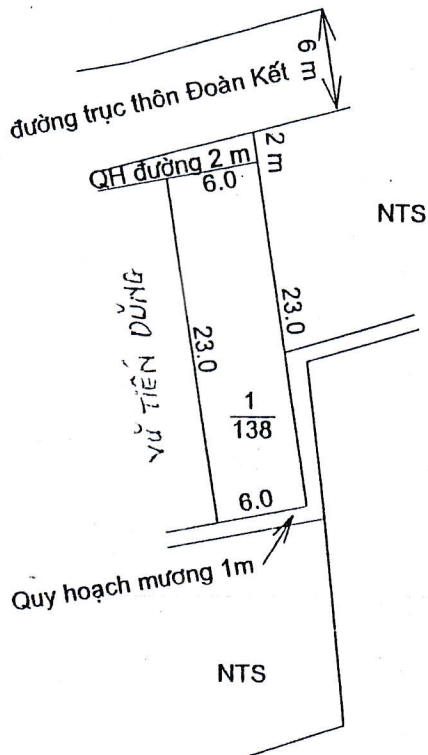

MẶT BẰNG QUY HOẠCH CHI TIẾT KHU DÂN CƯ

Xã Đại Thắng - Huyện Vụ Bản - Tỉnh Nam Định

Tỷ lệ 1/500

NTS

NTS

Khu dân cư

Vị trí: Khu bờ Láng

Số lô: 05 lô; Diện tích 750 m²

MẶT BẰNG QUY HOẠCH CHI TIẾT KHU DÂN CƯ

Xã Đại Thắng - Huyện Vụ Bản - Tỉnh Nam Định

Tỷ lệ 1/500

Vị trí: Khu chỉ Đen

Số lô: 08 lô; Diện tích 960 m²

ỦY BAN NHÂN DÂN
HUYỆN VỤ BẢN

PHÒNG TN&MT
HUYỆN VỤ BẢN

P. KINH TẾ HẠ TẦNG
HUYỆN VỤ BẢN

Tỷ lệ 1/500

Vị trí: Thùng Thống Nhất

Số lô: 02 lô; Diện tích 360 m²

ỦY BAN NHÂN DÂN HUYỆN VỤ BẢN	PHÒNG TN&MT HUYỆN VỤ BẢN	P. KINH TẾ HẠ TẦNG HUYỆN VỤ BẢN	ỦY BAN NHÂN DÂN XÃ ĐẠI THẮNG
 KI. CHỦ TỊCH PHÓ CHỦ TỊCH Phạm Ngọc Chi	 Q. TRƯỞNG PHÒNG Nguyễn Minh Thu	 TRƯỞNG PHÒNG HOÀNG VĂN XÚNG	 CHỦ TỊCH ĐÀO XUÂN QUỲNH

MẶT BẰNG QUY HOẠCH CHI TIẾT KHU DÂN CƯ

Xã Đại Thắng – Huyện Vụ Bản – Tỉnh Nam Định

Tỷ lệ 1 : 500

Vị trí: Ao hồ dài thôn Đoàn Kết
Số lô: 01; Diện tích: 138 m².

ỦY BAN NHÂN DÂN HUYỆN VỤ BẢN	PHÒNG TN&MT HUYỆN VỤ BẢN	P. KINH TẾ HẠ TẦNG HUYỆN VỤ BẢN	ỦY BAN NHÂN DÂN XÃ ĐẠI THẮNG
 <i>[Signature]</i> PHÓ CHỦ TỊCH Phạm Ngọc Chi	 <i>[Signature]</i> Q. TRƯỞNG PHÒNG Nguyễn Minh Thuận	 <i>[Signature]</i> TRƯỞNG PHÒNG HOÀNG VĂN XÚNG	 <i>[Signature]</i> CHỦ TỊCH ĐẠO XUÂN QUỲNH