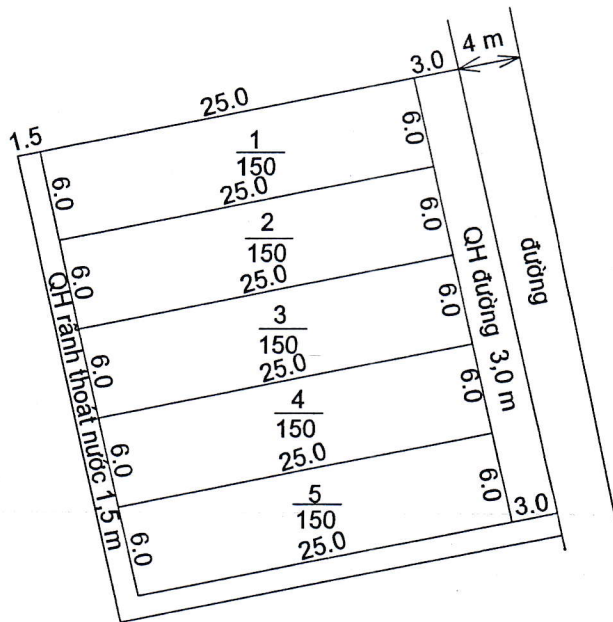

MẶT BẰNG QUY HOẠCH CHI TIẾT KHU DÂN CƯ

Xã Đại Thắng - Huyện Vụ Bản - Tỉnh Nam Định

Tỷ lệ 1/500

NTS

NTS

Khu dân cư

Vị trí: Khu bờ Láng

Số lô: 05 lô; Diện tích 750 m²

MẶT BẰNG QUY HOẠCH CHI TIẾT KHU DÂN CƯ

Xã Đại Thắng - Huyện Vụ Bản - Tỉnh Nam Định

Tỷ lệ 1/500

Vị trí: Khu chỉ Đen

Số lô: 08 lô; Diện tích 960 m²

ỦY BAN NHÂN DÂN
HUYỆN VỤ BẢN

PHÒNG TN&MT
HUYỆN VỤ BẢN

P. KINH TẾ HẠ TẦNG
HUYỆN VỤ BẢN

Tỷ lệ 1/500

Vị trí: Thùng Thống Nhất

Số lô: 02 lô; Diện tích 360 m²

ỦY BAN NHÂN DÂN HUYỆN VỤ BẢN	PHÒNG TN&MT HUYỆN VỤ BẢN	P. KINH TẾ HẠ TẦNG HUYỆN VỤ BẢN	ỦY BAN NHÂN DÂN XÃ ĐẠI THẮNG
 KI. CHỦ TỊCH PHÓ CHỦ TỊCH Phạm Ngọc Chi	 Q. TRƯỞNG PHÒNG Nguyễn Minh Thu	 TRƯỞNG PHÒNG HOÀNG VĂN XÚNG	 CHỦ TỊCH ĐÀO XUÂN QUỲNH

MẶT BẰNG QUY HOẠCH CHI TIẾT KHU DÂN CƯ

Xã Đại Thắng – Huyện Vụ Bản – Tỉnh Nam Định

Tỷ lệ 1 : 500

Vị trí: Ao hồ dài thôn Đoàn Kết
Số lô: 01; Diện tích: 138 m².

ỦY BAN NHÂN DÂN HUYỆN VỤ BẢN	PHÒNG TN&MT HUYỆN VỤ BẢN	P. KINH TẾ HẠ TẦNG HUYỆN VỤ BẢN	ỦY BAN NHÂN DÂN XÃ ĐẠI THẮNG
 <i>[Signature]</i> PHÓ CHỦ TỊCH Phạm Ngọc Chi	 <i>[Signature]</i> Q. TRƯỞNG PHÒNG Nguyễn Minh Thuận	 <i>[Signature]</i> TRƯỞNG PHÒNG HOÀNG VĂN XÚNG	 <i>[Signature]</i> CHỦ TỊCH ĐẠO XUÂN QUỲNH