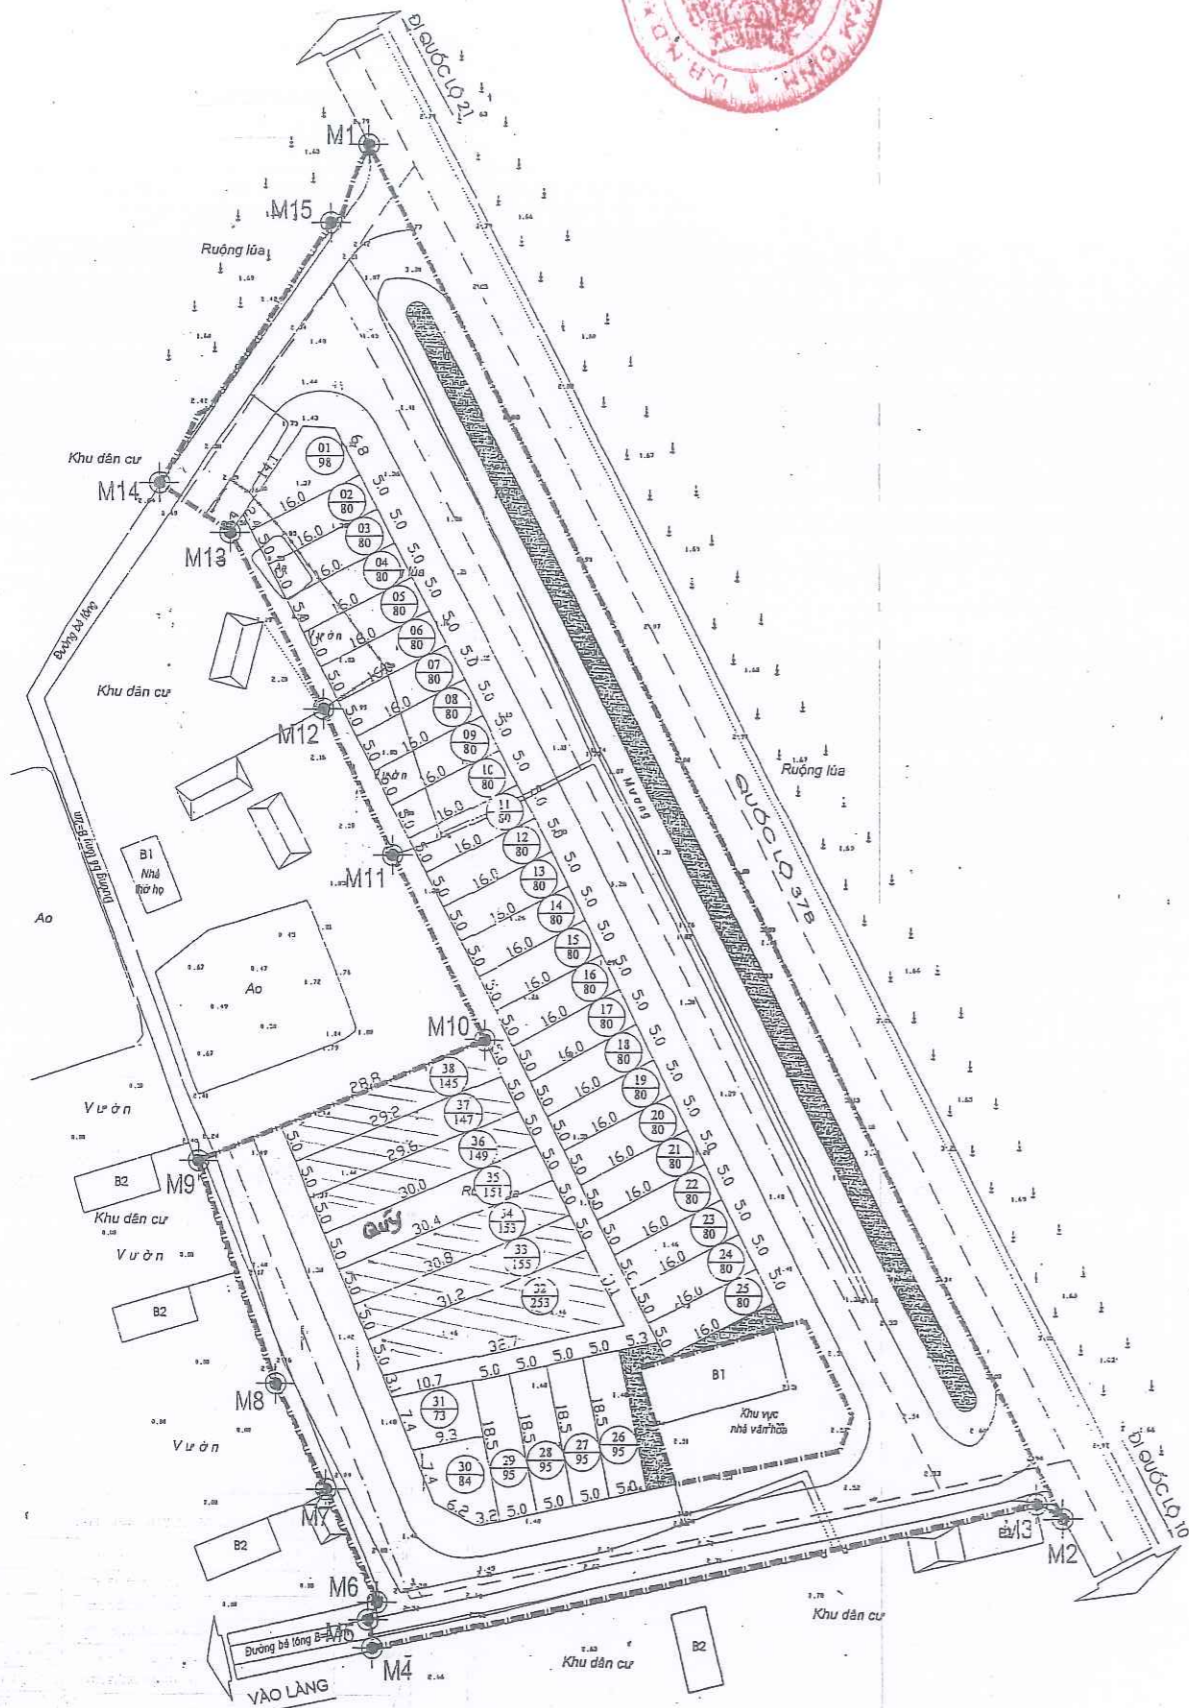

**BẢN ĐỒ QUY HOẠCH CHIA LÔ**

TỶ LỆ 1: 500

THƯỚC TỈ LỆ  
 0 5 10 25 50

**KÝ HIỆU:**

- ĐẤT CÂY XANH
- ĐƯỜNG GIAO THÔNG
- RANH GIỚI QUY HOẠCH
- MỐC QUY HOẠCH

DIỆN TÍCH LÔ ĐẤT (M<sup>2</sup>) TÊN LÔ ĐẤT

**BẢNG THỐNG KÊ CHIA LÔ**

STT	LOẠI LÔ	SỐ LÔ (LÔ)
1	LOẠI 73 M <sup>2</sup>	1
2	LOẠI 80 M <sup>2</sup>	24
3	LOẠI 84 M <sup>2</sup>	1
4	LOẠI 95 M <sup>2</sup>	04
5	LOẠI 98 M <sup>2</sup>	1
6	LOẠI 145 M <sup>2</sup>	1
7	LOẠI 147 M <sup>2</sup>	1
8	LOẠI 149 M <sup>2</sup>	1
9	LOẠI 151 M <sup>2</sup>	1
10	LOẠI 153 M <sup>2</sup>	1
11	LOẠI 155 M <sup>2</sup>	1
12	LOẠI 253 M <sup>2</sup>	1
<b>TỔNG SỐ LÔ NHÀ Ở LIÊN KẾ:</b>		<b>38 LÔ</b>