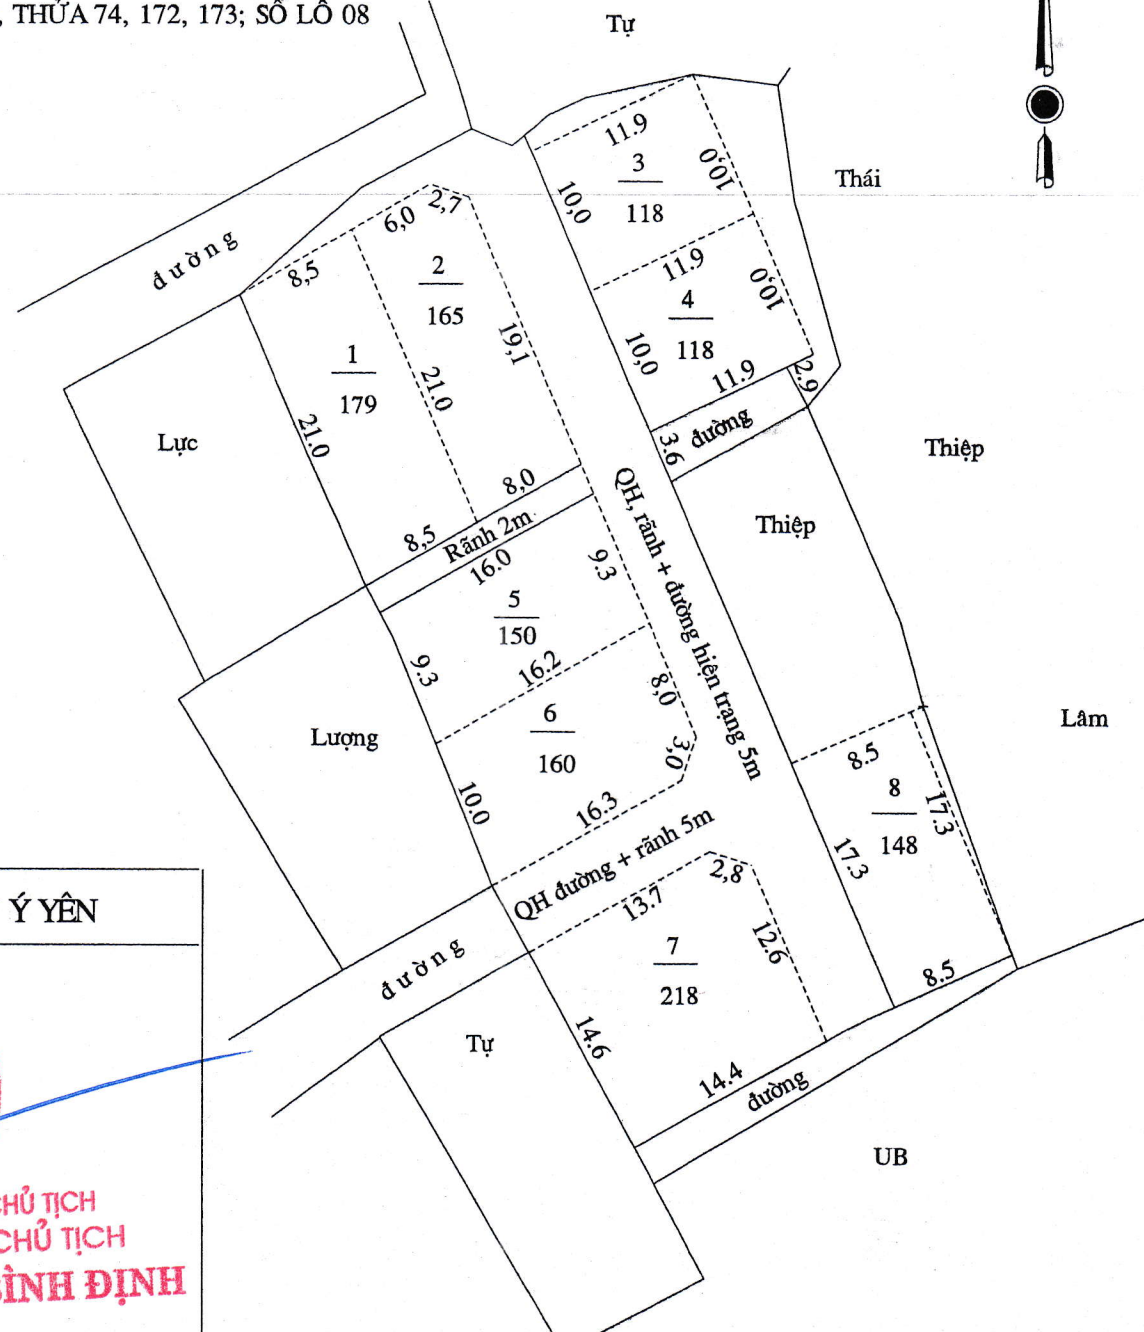

MẶT BẰNG QUY HOẠCH CHI TIẾT KHU DÂN CƯ  
XÃ YÊN BÌNH - HUYỆN Ý YÊN - TỈNH NAM ĐỊNH

Tỷ lệ: 1/1500

KHU VỰC: BẮC LÀNG, THÔN AN TỐ  
TỜ BẢN ĐỒ SỐ 32, THỬA 227, SỐ LÔ: 02

UBND HUYỆN Ý YÊN

KT. CHỦ TỊCH  
PHÓ CHỦ TỊCH  
**TRẦN BÌNH ĐỊNH**

Tỷ lệ: 1/500

**KHU VỰC AO ÔNG TỰ THÔN KHANG PHÚ QUÝ**

TỜ BẢN ĐỒ SỐ 15, THỬA 74, 172, 173; SỐ LÔ 08

UBND HUYỆN Ý YÊN

**KT. CHỦ TỊCH  
PHÓ CHỦ TỊCH  
TRẦN BÌNH ĐỊNH**

PHÒNG TÀI NGUYÊN & MT

**TRƯỞNG PHÒNG  
VŨ VĂN VUI**