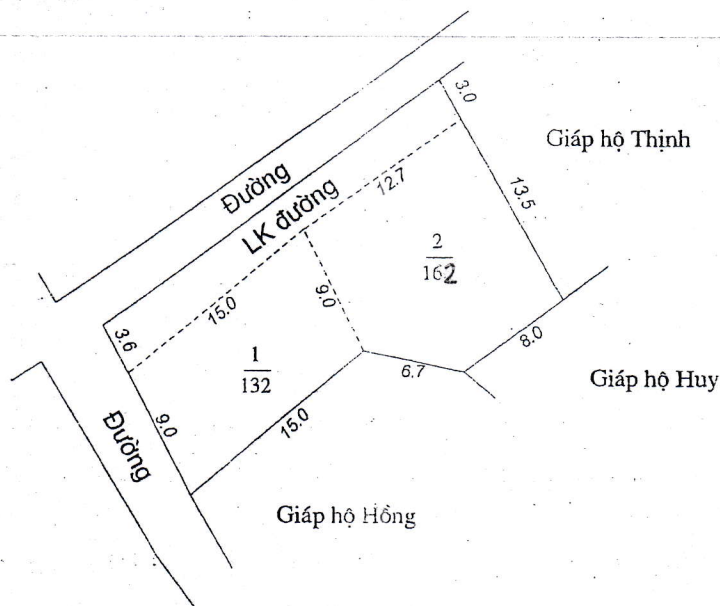

MẶT BẰNG QUY HOẠCH CHI TIẾT KHU DÂN CƯ  
XÃ YÊN BÌNH - HUYỆN Ý YÊN - TỈNH NAM ĐỊNH

Tỷ lệ: 1/1500

KHU VỰC: BẮC LÀNG, THÔN AN TỐ  
TỜ BẢN ĐỒ SỐ 32, THỬA 227, SỐ LÔ: 02

UBND HUYỆN Ý YÊN

KT. CHỦ TỊCH  
PHÓ CHỦ TỊCH  
**TRẦN BÌNH ĐỊNH**

Tỷ lệ: 1/500

**KHU VỰC AO ÔNG TỰ THÔN KHANG PHÚ QUÝ**

TỜ BẢN ĐỒ SỐ 15, THỬA 74, 172, 173; SỐ LÔ 08

UBND HUYỆN Ý YÊN

**KT. CHỦ TỊCH  
PHÓ CHỦ TỊCH  
TRẦN BÌNH ĐỊNH**

PHÒNG TÀI NGUYÊN & MT

**TRƯỞNG PHÒNG  
VŨ VĂN VUI**