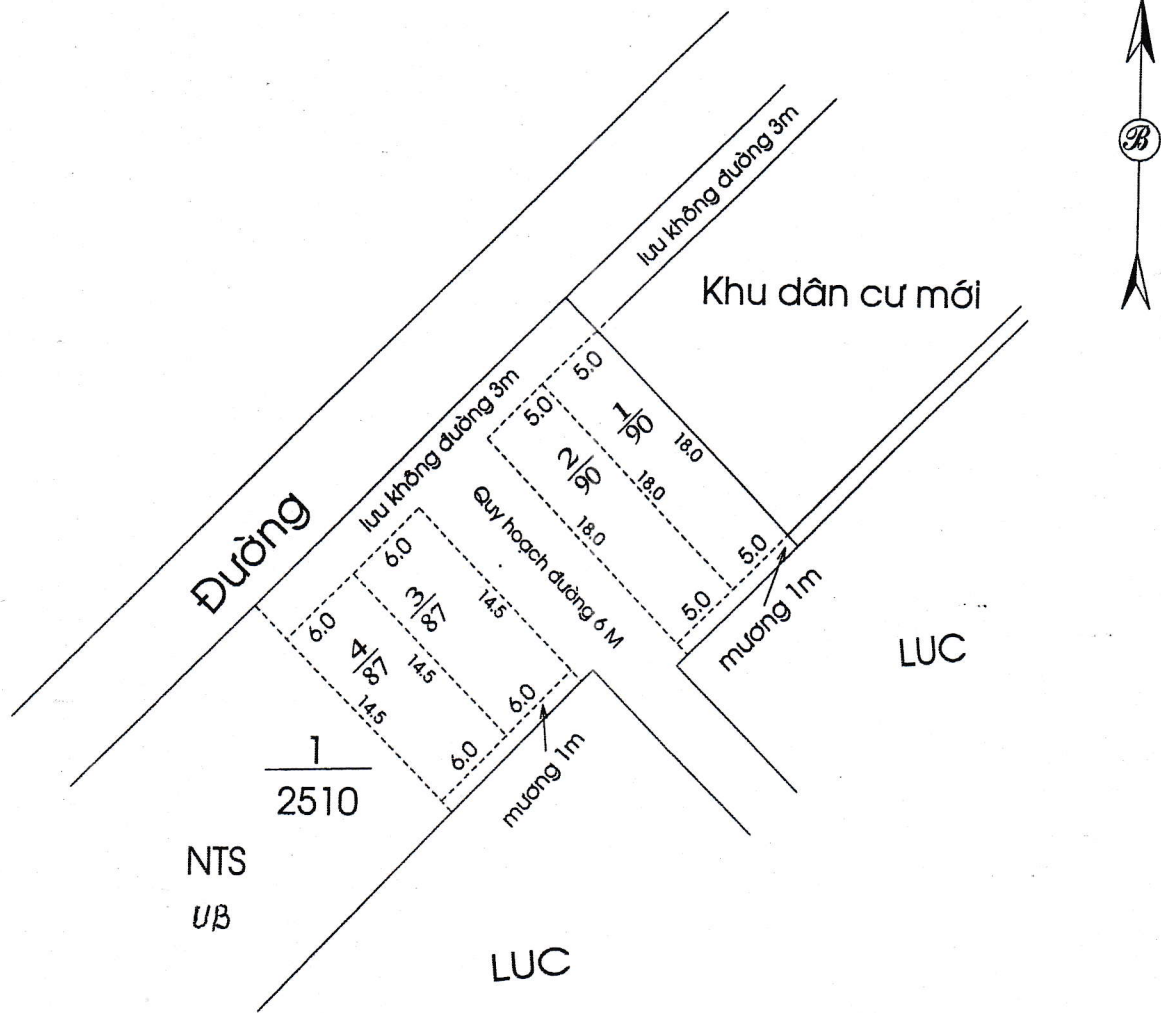

MẶT BẰNG QUY HOẠCH CHI TIẾT KHU ĐẤT  
 XÃ YÊN KHÁNH, HUYỆN Ý YÊN, TỈNH NAM ĐỊNH  
 TỶ LỆ: 1/500

*Khu vực rãnh Rãnh Rộc Tý Thôn An Lạc*  
 Tờ bản đồ số 9, thửa số: 33,153; Số lô : 03

|   |  |  |  |
|---|--|--|--|
| ỦY BAN NHÂN DÂN<br>HUYỆN Ý YÊN  | PHÒNG TÀI NGUYÊN<br>VÀ MÔI TRƯỜNG  | PHÒNG KINH TẾ<br>VÀ HẠ TẦNG  | ỦY BAN NHÂN DÂN<br>XÃ YÊN KHÁNH  |
| <br>CHỦ TỊCH<br>PHÓ CHỦ TỊCH<br><b>TRẦN BÌNH ĐỊNH</b> | <br>TRƯỞNG PHÒNG<br><b>VŨ VĂN VUI</b> | <br>TRƯỞNG PHÒNG<br><b>NGUYỄN CHÍ LINH</b> | <br>CHỦ TỊCH<br><b>HOÀNG VĂN HÙNG</b> |

MẶT BẰNG QUY HOẠCH CHI TIẾT KHU ĐẤT  
 XÃ YÊN HUYỆN Ý YÊN, TỈNH NAM ĐỊNH  
 KHÁNH, TỶ LỆ: 1/500

**Khu vực sau Đông An Lạc**  
 Tờ bản đồ số 8, thửa số: 1, 2 ; Số lô : 04

|   |  |  |  |
|---|--|--|--|
| ỦY BAN NHÂN DÂN<br>HUYỆN Ý YÊN  | PHÒNG TÀI NGUYÊN<br>VÀ MÔI TRƯỜNG  | PHÒNG KINH TẾ<br>HẠ TẦNG   | ỦY BAN NHÂN DÂN<br>XÃ YÊN KHÁNH  |
| <br>KT. CHỦ TỊCH<br>PHÓ CHỦ TỊCH<br><b>TRẦN BÌNH ĐỊNH</b> | <br><b>TRƯỞNG PHÒNG<br/>                 VŨ VĂN VUI</b> | <br><b>TRƯỞNG PHÒNG<br/>                 NGUYỄN CHÍ LINH</b> | <br><b>CHỦ TỊCH<br/>                 HOÀNG VĂN HÙNG</b> |

MẶT BẰNG QUY HOẠCH CHI TIẾT KHU ĐẤT  
 XÃ YÊN KHÁNH, HUYỆN Ý YÊN, TỈNH NAM ĐỊNH  
 TỶ LỆ: 1/500

Khu vực cánh Mả Dậy Thôn An Lạc, xã Yên Khánh  
 Tờ bản đồ số 09, thửa số: 133; Số lô : 03

|   |  |  |  |
|---|--|--|--|
| ỦY BAN NHÂN DÂN<br>HUYỆN Ý YÊN  | PHÒNG TÀI NGUYÊN<br>VÀ MÔI TRƯỜNG  | PHÒNG KINH TẾ<br>HẠ TẦNG   | ỦY BAN NHÂN DÂN<br>XÃ YÊN KHÁNH  |
|  <p>KT. CHỦ TỊCH<br/>                 PHÓ CHỦ TỊCH<br/> <b>TRẦN BÌNH ĐỊNH</b></p> |  <p><b>TRƯỞNG PHÒNG<br/>                 VŨ VĂN VUI</b></p> |  <p><b>TRƯỞNG PHÒNG<br/>                 NGUYỄN CHÍ LINH</b></p> |  <p><b>CHỦ TỊCH<br/>                 HOÀNG VĂN HÙNG</b></p> |