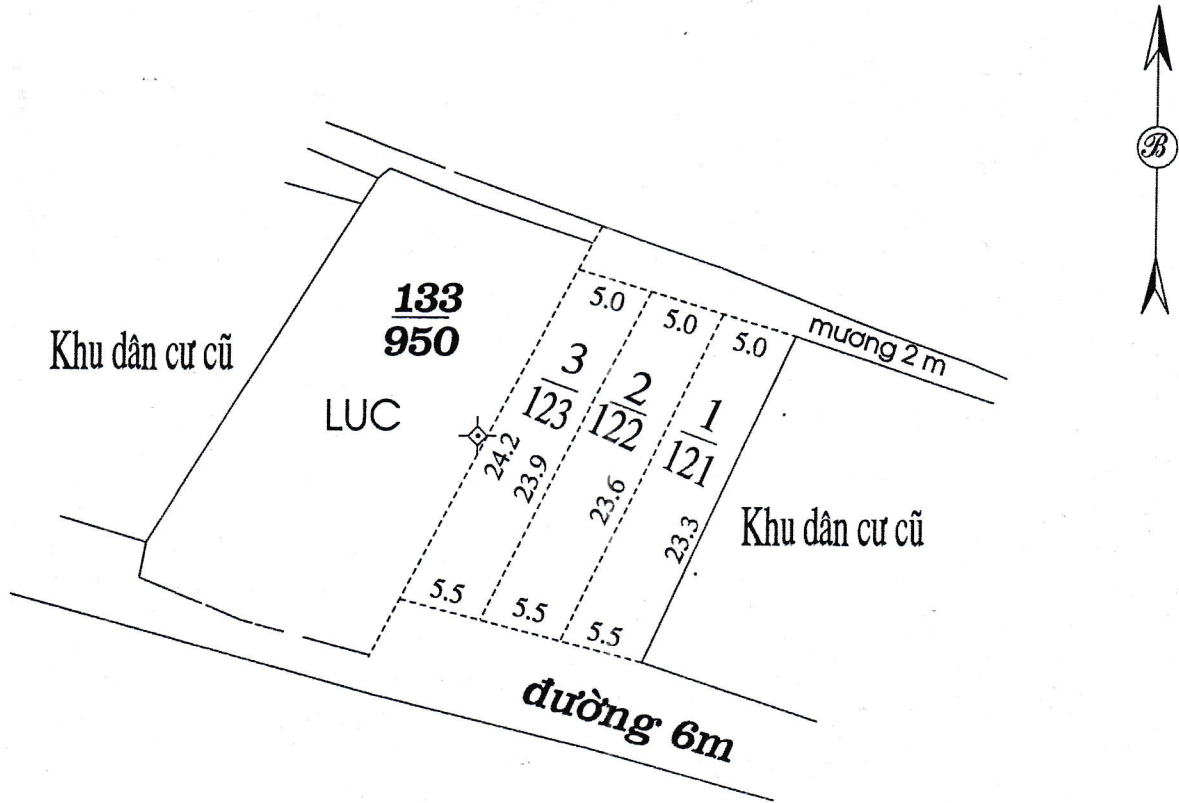

MẶT BẰNG QUY HOẠCH CHI TIẾT KHU ĐẤT  
 XÃ YÊN KHÁNH, HUYỆN Ý YÊN, TỈNH NAM ĐỊNH  
 TỶ LỆ: 1/500

*Khu vực rãnh Rãnh Rộc Tý Thôn An Lạc*  
 Tờ bản đồ số 9, thửa số: 33,153; Số lô : 03

|   |  |  |  |
|---|--|--|--|
| ỦY BAN NHÂN DÂN<br>HUYỆN Ý YÊN  | PHÒNG TÀI NGUYÊN<br>VÀ MÔI TRƯỜNG  | PHÒNG KINH TẾ<br>VÀ HẠ TẦNG  | ỦY BAN NHÂN DÂN<br>XÃ YÊN KHÁNH  |
| <br>CHỦ TỊCH<br>PHÓ CHỦ TỊCH<br><b>TRẦN BÌNH ĐỊNH</b> | <br>TRƯỞNG PHÒNG<br><b>VŨ VĂN VUI</b> | <br>TRƯỞNG PHÒNG<br><b>NGUYỄN CHÍ LINH</b> | <br>CHỦ TỊCH<br><b>HOÀNG VĂN HÙNG</b> |

MẶT BẰNG QUY HOẠCH CHI TIẾT KHU ĐẤT  
 XÃ YÊN HUYỆN Ý YÊN, TỈNH NAM ĐỊNH  
 KHÁNH, TỶ LỆ: 1/500

**Khu vực sau Đông An Lạc**  
 Tờ bản đồ số 8, thửa số: 1, 2 ; Số lô : 04

|   |  |  |  |
|---|--|--|--|
| ỦY BAN NHÂN DÂN<br>HUYỆN Ý YÊN  | PHÒNG TÀI NGUYÊN<br>VÀ MÔI TRƯỜNG  | PHÒNG KINH TẾ<br>HẠ TẦNG   | ỦY BAN NHÂN DÂN<br>XÃ YÊN KHÁNH  |
| <br>KT. CHỦ TỊCH<br>PHÓ CHỦ TỊCH<br><b>TRẦN BÌNH ĐỊNH</b> | <br><b>TRƯỞNG PHÒNG<br/>                 VŨ VĂN VUI</b> | <br><b>TRƯỞNG PHÒNG<br/>                 NGUYỄN CHÍ LINH</b> | <br><b>CHỦ TỊCH<br/>                 HOÀNG VĂN HÙNG</b> |

MẶT BẰNG QUY HOẠCH CHI TIẾT KHU ĐẤT  
 XÃ YÊN KHÁNH, HUYỆN Ý YÊN, TỈNH NAM ĐỊNH  
 TỶ LỆ: 1/500

Khu vực cánh Mả Dậy Thôn An Lạc, xã Yên Khánh  
 Tờ bản đồ số 09, thửa số: 133; Số lô : 03

|   |  |  |  |
|---|--|--|--|
| ỦY BAN NHÂN DÂN<br>HUYỆN Ý YÊN  | PHÒNG TÀI NGUYÊN<br>VÀ MÔI TRƯỜNG  | PHÒNG KINH TẾ<br>HẠ TẦNG   | ỦY BAN NHÂN DÂN<br>XÃ YÊN KHÁNH  |
|  <p>KT. CHỦ TỊCH<br/>                 PHÓ CHỦ TỊCH<br/> <b>TRẦN BÌNH ĐỊNH</b></p> |  <p><b>TRƯỞNG PHÒNG<br/>                 VŨ VĂN VUI</b></p> |  <p><b>TRƯỞNG PHÒNG<br/>                 NGUYỄN CHÍ LINH</b></p> |  <p><b>CHỦ TỊCH<br/>                 HOÀNG VĂN HÙNG</b></p> |