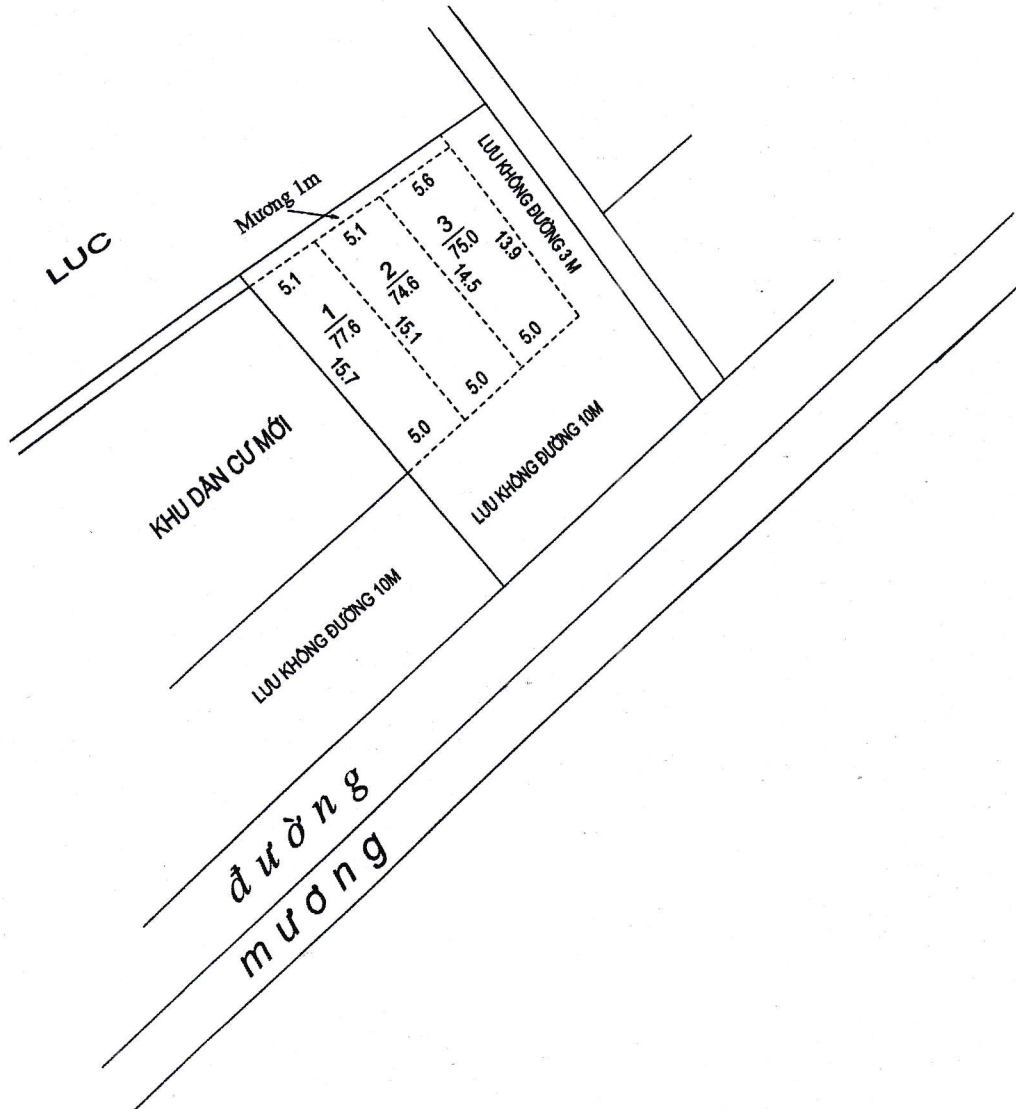

MẶT BẰNG QUY HOẠCH CHI TIẾT KHU ĐẤT  
 XÃ YÊN KHÁNH, HUYỆN Ý YÊN, TỈNH NAM ĐỊNH  
 TỶ LỆ: 1/500

*Khu vực rãnh Rãnh Rộc Tý Thôn An Lạc*  
 Tờ bản đồ số 9, thửa số: 33,153; Số lô : 03

|   |  |  |  |
|---|--|--|--|
| ỦY BAN NHÂN DÂN<br>HUYỆN Ý YÊN  | PHÒNG TÀI NGUYÊN<br>VÀ MÔI TRƯỜNG  | PHÒNG KINH TẾ<br>VÀ HẠ TẦNG  | ỦY BAN NHÂN DÂN<br>XÃ YÊN KHÁNH  |
| <br>CHỦ TỊCH<br>PHÓ CHỦ TỊCH<br><b>TRẦN BÌNH ĐỊNH</b> | <br>TRƯỞNG PHÒNG<br><b>VŨ VĂN VUI</b> | <br>TRƯỞNG PHÒNG<br><b>NGUYỄN CHÍ LINH</b> | <br>CHỦ TỊCH<br><b>HOÀNG VĂN HÙNG</b> |

MẶT BẰNG QUY HOẠCH CHI TIẾT KHU ĐẤT  
 XÃ YÊN HUYỆN Ý YÊN, TỈNH NAM ĐỊNH  
 KHÁNH, TỶ LỆ: 1/500

**Khu vực sau Đông An Lạc**  
 Tờ bản đồ số 8, thửa số: 1, 2 ; Số lô : 04

|   |  |  |  |
|---|--|--|--|
| ỦY BAN NHÂN DÂN<br>HUYỆN Ý YÊN  | PHÒNG TÀI NGUYÊN<br>VÀ MÔI TRƯỜNG  | PHÒNG KINH TẾ<br>HẠ TẦNG   | ỦY BAN NHÂN DÂN<br>XÃ YÊN KHÁNH  |
| <br>KT. CHỦ TỊCH<br>PHÓ CHỦ TỊCH<br><b>TRẦN BÌNH ĐỊNH</b> | <br><b>TRƯỞNG PHÒNG<br/>                 VŨ VĂN VUI</b> | <br><b>TRƯỞNG PHÒNG<br/>                 NGUYỄN CHÍ LINH</b> | <br><b>CHỦ TỊCH<br/>                 HOÀNG VĂN HÙNG</b> |

MẶT BẰNG QUY HOẠCH CHI TIẾT KHU ĐẤT  
 XÃ YÊN KHÁNH, HUYỆN Ý YÊN, TỈNH NAM ĐỊNH  
 TỶ LỆ: 1/500

Khu vực cánh Mả Dậy Thôn An Lạc, xã Yên Khánh  
 Tờ bản đồ số 09, thửa số: 133; Số lô : 03

|   |  |  |  |
|---|--|--|--|
| ỦY BAN NHÂN DÂN<br>HUYỆN Ý YÊN  | PHÒNG TÀI NGUYÊN<br>VÀ MÔI TRƯỜNG  | PHÒNG KINH TẾ<br>HẠ TẦNG   | ỦY BAN NHÂN DÂN<br>XÃ YÊN KHÁNH  |
|  <p>KT. CHỦ TỊCH<br/>                 PHÓ CHỦ TỊCH<br/> <b>TRẦN BÌNH ĐỊNH</b></p> |  <p><b>TRƯỞNG PHÒNG<br/>                 VŨ VĂN VUI</b></p> |  <p><b>TRƯỞNG PHÒNG<br/>                 NGUYỄN CHÍ LINH</b></p> |  <p><b>CHỦ TỊCH<br/>                 HOÀNG VĂN HÙNG</b></p> |