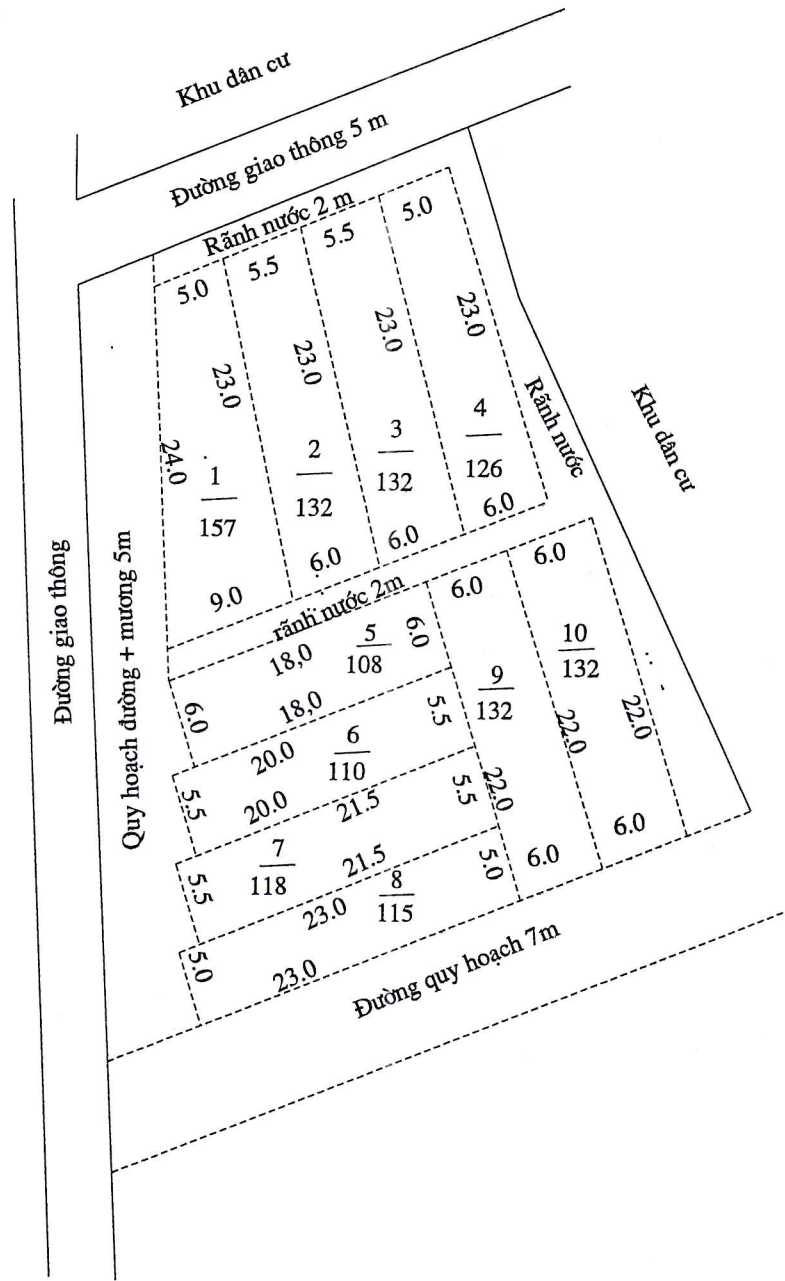

MẶT BẰNG QUY HOẠCH CHI TIẾT KHU DÂN CƯ

TỶ LỆ: 1/500

Khu vực Vung Tây thôn Tướng Loát - xã Yên Trị
Tờ bản đồ số 11, thửa 63, Số lô: 10

UBND XÃ YÊN TRỊ

PHÒNG TÀI NGUYÊN & MT

PHÒNG KINH TẾ - HT

UBND HUYỆN Ý YÊN

**CHỦ TỊCH
VŨ XUÂN THIẾT**

**TRƯỞNG PHÒNG
VŨ VĂN VUI**

**TRƯỞNG PHÒNG
NGUYỄN CHÍ LINH**

**KT. CHỦ TỊCH
PHÓ CHỦ TỊCH
TRẦN BÌNH ĐỊNH**

MẶT BẰNG QUY HOẠCH CHI TIẾT KHU DÂN CƯ XÃ YÊN TRỊ - HUYỆN Ý YÊN - TỈNH NAM ĐỊNH

TỶ LỆ: 1/500

Khu vực ao ông Sỹ - xóm Trong
Tờ bản đồ số 6, thửa 99, Số lô: 01

tờ 6 thửa 99

UBND HUYỆN Ý YÊN		
UBND XÃ YÊN TRỊ	PHÒNG TÀI NGUYÊN & MT	PHÒNG KINH TẾ - HT
 CHỦ TỊCH VŨ XUÂN THIẾT	 TRƯỞNG PHÒNG VŨ VĂN VUI	 TRƯỞNG PHÒNG NGUYỄN CHÍ LINH