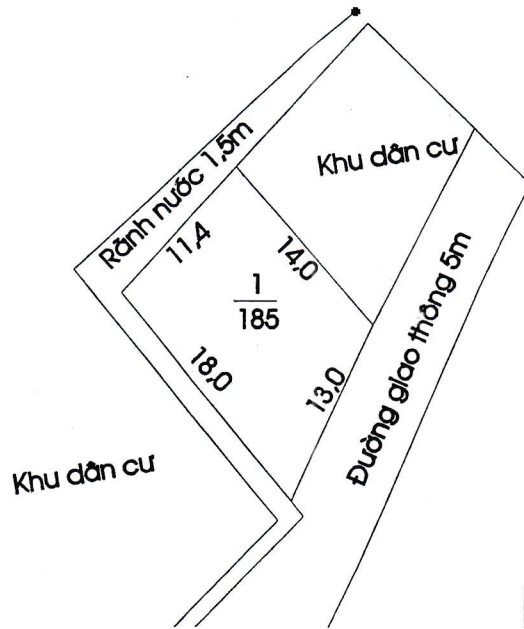

MẶT BẰNG QUY HOẠCH CHI TIẾT KHU DÂN CƯ

TỶ LỆ: 1/500

Khu vực Vung Tây thôn Tướng Loát - xã Yên Trị
Tờ bản đồ số 11, thửa 63, Số lô: 10

UBND XÃ YÊN TRỊ

PHÒNG TÀI NGUYÊN & MT

PHÒNG KINH TẾ - HT

UBND HUYỆN Ý YÊN

**CHỦ TỊCH
VŨ XUÂN THIẾT**

**TRƯỞNG PHÒNG
VŨ VĂN VUI**

**TRƯỞNG PHÒNG
NGUYỄN CHÍ LINH**

**KT. CHỦ TỊCH
PHÓ CHỦ TỊCH
TRẦN BÌNH ĐỊNH**

MẶT BẰNG QUY HOẠCH CHI TIẾT KHU DÂN CƯ XÃ YÊN TRỊ - HUYỆN Ý YÊN - TỈNH NAM ĐỊNH

TỶ LỆ: 1/500

Khu vực ao ông Sỹ - xóm Trong
Tờ bản đồ số 6, thửa 99, Số lô: 01

tờ 6 thửa 99

UBND HUYỆN Ý YÊN		
UBND XÃ YÊN TRỊ	PHÒNG TÀI NGUYÊN & MT	PHÒNG KINH TẾ - HT
 CHỦ TỊCH VŨ XUÂN THIẾT	 TRƯỞNG PHÒNG VŨ VĂN VUI	 TRƯỞNG PHÒNG NGUYỄN CHÍ LINH