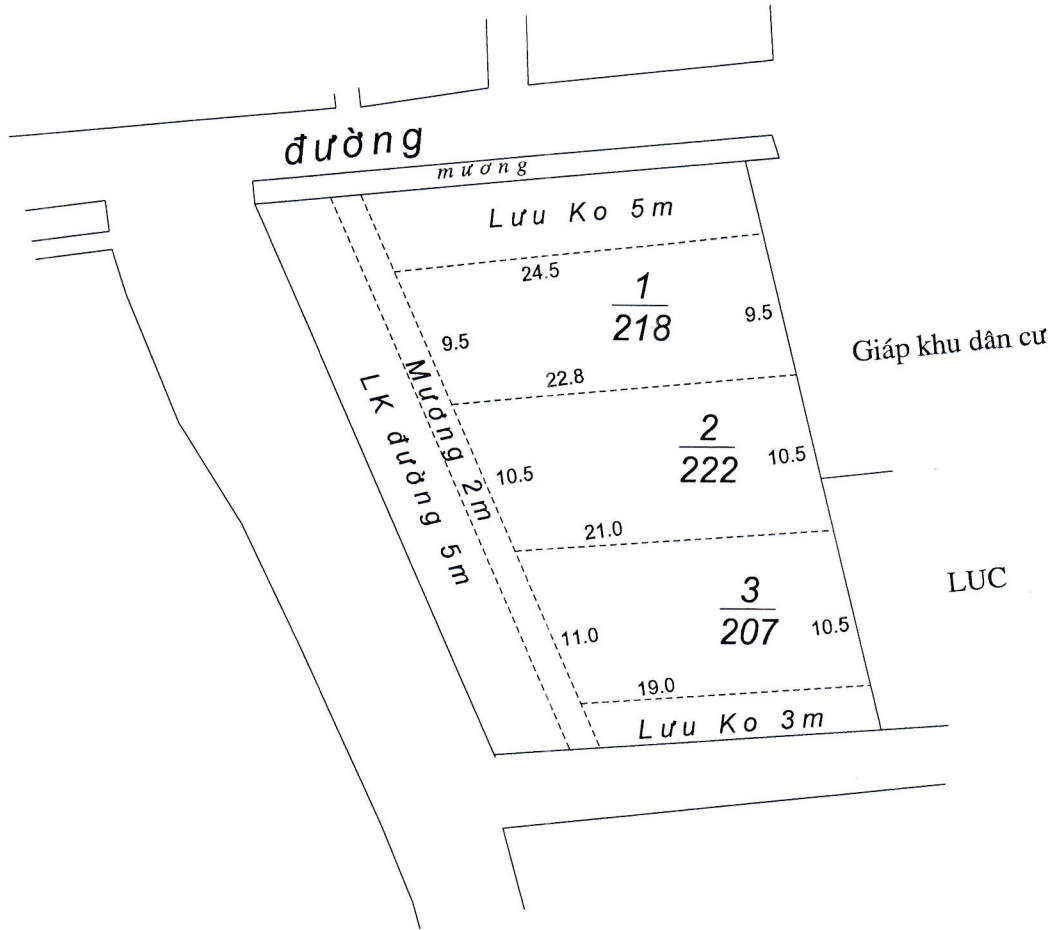

MẶT BẰNG QUY HOẠCH CHI TIẾT KHU DÂN CƯ XÃ YÊN MINH - HUYỆN Ý YÊN - TỈNH NAM ĐỊNH

TỶ LỆ: 1/500

VỊ TRÍ SỐ 02 - BỜ LŨY

Tờ bản đồ số: 12, thửa số: 21,22 Số lô: 03

UBND XÃ YÊN MINH	PHÒNG KINH TẾ HẠ TẦNG	PHÒNG TÀI NGUYÊN & MT	UBND HUYỆN Ý YÊN
<p>CHỦ TỊCH PHẠM VĂN THẠO</p>	<p>TRƯỞNG PHÒNG NGUYỄN CHÍ LINH</p>	<p>TRƯỞNG PHÒNG VŨ VĂN VUI</p>	<p>KT. CHỦ TỊCH PHÓ CHỦ TỊCH TRẦN BÌNH ĐỊNH</p>

MẶT BẰNG QUY HOẠCH CHI TIẾT KHU DÂN CƯ XÃ YÊN MINH - HUYỆN Ý YÊN - TỈNH NAM ĐỊNH

TỶ LỆ: 1/500

VỊ TRÍ 3 - LAN TƯƠNG

Tờ bản đồ số: 12, thửa số: 127 Số lô: 02

UBND XÃ YÊN MINH	PHÒNG KINH TẾ HẠ TẦNG	PHÒNG TÀI NGUYÊN & MT	UBND HUYỆN Ý YÊN
<p>CHỦ TỊCH PHẠM VĂN THẠO</p>	<p>TRƯỞNG PHÒNG NGUYỄN CHÍ LINH</p>	<p>TRƯỞNG PHÒNG VŨ VĂN VUI</p>	<p>KT. CHỦ TỊCH PHÓ CHỦ TỊCH TRẦN BÌNH ĐỊNH</p>

MẶT BẰNG QUY HOẠCH CHI TIẾT KHU DÂN CƯ XÃ YÊN MINH - HUYỆN Ý YÊN - TỈNH NAM ĐỊNH

TỶ LỆ: 1/500

VỊ TRÍ SỐ 04 - TÂY ÔNG HƯƠNG

Tờ bản đồ số: 20, thửa số: 26,27 Số lô: 03

UBND XÃ YÊN MINH	PHÒNG KINH TẾ HẠ TẦNG	PHÒNG TÀI NGUYÊN & MT	UBND HUYỆN Ý YÊN
<p>CHỦ TỊCH PHẠM VĂN THẠO</p>	<p>TRƯỞNG PHÒNG NGUYỄN CHÍ LINH</p>	<p>TRƯỞNG PHÒNG VŨ VĂN VUI</p>	<p>KT. CHỦ TỊCH PHÓ CHỦ TỊCH TRẦN BÌNH ĐỊNH</p>

MẶT BẰNG QUY HOẠCH CHI TIẾT KHU DÂN CƯ XÃ YÊN MINH - HUYỆN Ý YÊN - TỈNH NAM ĐỊNH

TỶ LỆ: 1/500

VỊ TRÍ SỐ 05 - BẮC ÔNG LỊCH

Tờ bản đồ số: 10, thửa số: 78 Số lô: 02

UBND XÃ YÊN MINH	PHÒNG KINH TẾ HẠ TẦNG	PHÒNG TÀI NGUYÊN & MT	UBND HUYỆN Ý YÊN
 CHỦ TỊCH PHẠM VĂN THẠO	 TRƯỞNG PHÒNG NGUYỄN CHÍ LINH	 TRƯỞNG PHÒNG ĐỖ VĂN VUI	 KT. CHỦ TỊCH PHÓ CHỦ TỊCH TRẦN BÌNH ĐỊNH