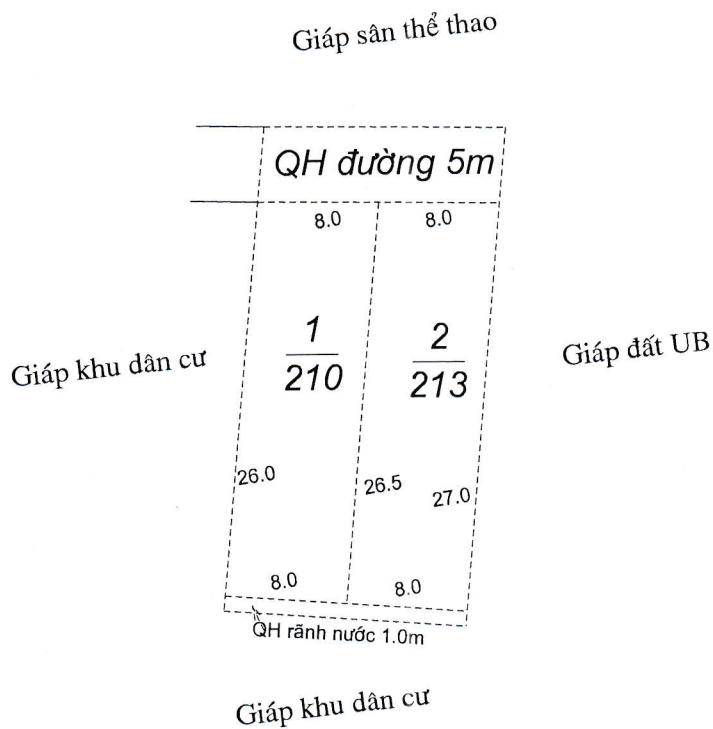

MẶT BẰNG QUY HOẠCH CHI TIẾT KHU DÂN CƯ XÃ YÊN MINH - HUYỆN Ý YÊN - TỈNH NAM ĐỊNH

TỶ LỆ: 1/500

VỊ TRÍ SỐ 02 - BỜ LŨY

Tờ bản đồ số: 12, thửa số: 21,22 Số lô: 03

UBND XÃ YÊN MINH	PHÒNG KINH TẾ HẠ TẦNG	PHÒNG TÀI NGUYÊN & MT	UBND HUYỆN Ý YÊN
<p>CHỦ TỊCH PHẠM VĂN THẠO</p>	<p>TRƯỞNG PHÒNG NGUYỄN CHÍ LINH</p>	<p>TRƯỞNG PHÒNG VŨ VĂN VUI</p>	<p>KT. CHỦ TỊCH PHÓ CHỦ TỊCH TRẦN BÌNH ĐỊNH</p>

MẶT BẰNG QUY HOẠCH CHI TIẾT KHU DÂN CƯ XÃ YÊN MINH - HUYỆN Ý YÊN - TỈNH NAM ĐỊNH

TỶ LỆ: 1/500

VỊ TRÍ 3 - LAN TƯƠNG

Tờ bản đồ số: 12, thửa số: 127 Số lô: 02

UBND XÃ YÊN MINH	PHÒNG KINH TẾ HẠ TẦNG	PHÒNG TÀI NGUYÊN & MT	UBND HUYỆN Ý YÊN
<p>CHỦ TỊCH PHẠM VĂN THẠO</p>	<p>TRƯỞNG PHÒNG NGUYỄN CHÍ LINH</p>	<p>TRƯỞNG PHÒNG VŨ VĂN VUI</p>	<p>KT. CHỦ TỊCH PHÓ CHỦ TỊCH TRẦN BÌNH ĐỊNH</p>

MẶT BẰNG QUY HOẠCH CHI TIẾT KHU DÂN CƯ XÃ YÊN MINH - HUYỆN Ý YÊN - TỈNH NAM ĐỊNH

TỶ LỆ: 1/500

VỊ TRÍ SỐ 04 - TÂY ÔNG HƯƠNG

Tờ bản đồ số: 20, thửa số: 26,27 Số lô: 03

UBND XÃ YÊN MINH	PHÒNG KINH TẾ HẠ TẦNG	PHÒNG TÀI NGUYÊN & MT	UBND HUYỆN Ý YÊN
<p>CHỦ TỊCH PHẠM VĂN THẠO</p>	<p>TRƯỞNG PHÒNG NGUYỄN CHÍ LINH</p>	<p>TRƯỞNG PHÒNG VŨ VĂN VUI</p>	<p>KT. CHỦ TỊCH PHÓ CHỦ TỊCH TRẦN BÌNH ĐỊNH</p>

MẶT BẰNG QUY HOẠCH CHI TIẾT KHU DÂN CƯ XÃ YÊN MINH - HUYỆN Ý YÊN - TỈNH NAM ĐỊNH

TỶ LỆ: 1/500

VỊ TRÍ SỐ 05 - BẮC ÔNG LỊCH

Tờ bản đồ số: 10, thửa số: 78 Số lô: 02

UBND XÃ YÊN MINH	PHÒNG KINH TẾ HẠ TẦNG	PHÒNG TÀI NGUYÊN & MT	UBND HUYỆN Ý YÊN
 CHỦ TỊCH PHẠM VĂN THẠO	 TRƯỞNG PHÒNG NGUYỄN CHÍ LINH	 TRƯỞNG PHÒNG ĐỖ VĂN VUI	 KT. CHỦ TỊCH PHÓ CHỦ TỊCH TRẦN BÌNH ĐỊNH