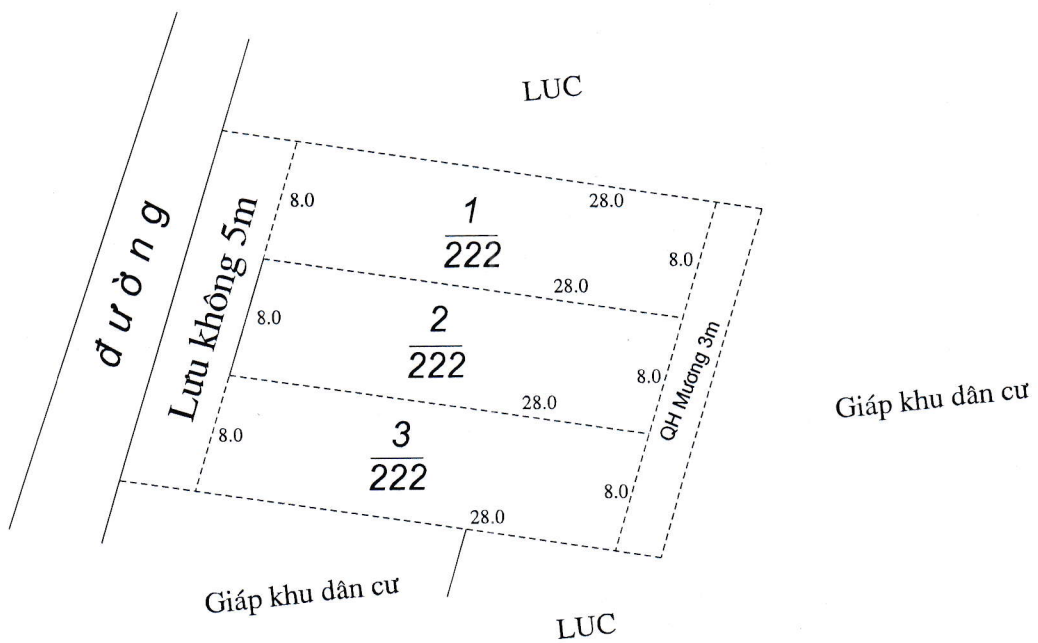

MẶT BẰNG QUY HOẠCH CHI TIẾT KHU DÂN CƯ XÃ YÊN MINH - HUYỆN Ý YÊN - TỈNH NAM ĐỊNH

TỶ LỆ: 1/500

VỊ TRÍ SỐ 01 - ĐỒNG MỐI

Tờ bản đồ số: 03, thửa số: 3,4,5,7,8 Số lô: 05

UBND XÃ YÊN MINH	PHÒNG KINH TẾ HẠ TẦNG	PHÒNG TÀI NGUYÊN & MT	UBND HUYỆN Ý YÊN
<p>CHỦ TỊCH PHẠM VĂN THẠO</p>	<p>TRƯỞNG PHÒNG NGUYỄN CHÍ LINH</p>	<p>TRƯỞNG PHÒNG VŨ VĂN VUI</p>	<p>KT. CHỦ TỊCH PHÓ CHỦ TỊCH TRẦN BÌNH ĐỊNH</p>

MẶT BẰNG QUY HOẠCH CHI TIẾT KHU DÂN CƯ XÃ YÊN MINH - HUYỆN Ý YÊN - TỈNH NAM ĐỊNH

TỶ LỆ: 1/500

VỊ TRÍ SỐ 02 - BỜ LŨY

Tờ bản đồ số: 12, thửa số: 21,22 Số lô: 03

UBND XÃ YÊN MINH	PHÒNG KINH TẾ HẠ TẦNG	PHÒNG TÀI NGUYÊN & MT	UBND HUYỆN Ý YÊN
<p>CHỦ TỊCH PHẠM VĂN THẠO</p>	<p>TRƯỞNG PHÒNG NGUYỄN CHÍ LINH</p>	<p>TRƯỞNG PHÒNG VŨ VĂN VUI</p>	<p>KT. CHỦ TỊCH PHÓ CHỦ TỊCH TRẦN BÌNH ĐỊNH</p>

MẶT BẰNG QUY HOẠCH CHI TIẾT KHU DÂN CƯ XÃ YÊN MINH - HUYỆN Ý YÊN - TỈNH NAM ĐỊNH

TỶ LỆ: 1/500

VỊ TRÍ 3 - LAN TƯƠNG

Tờ bản đồ số: 12, thửa số: 127 Số lô: 02

UBND XÃ YÊN MINH	PHÒNG KINH TẾ HẠ TẦNG	PHÒNG TÀI NGUYÊN & MT	UBND HUYỆN Ý YÊN
<p>CHỦ TỊCH PHẠM VĂN THẠO</p>	<p>TRƯỞNG PHÒNG NGUYỄN CHÍ LINH</p>	<p>TRƯỞNG PHÒNG VŨ VĂN VUI</p>	<p>KT. CHỦ TỊCH PHÓ CHỦ TỊCH TRẦN BÌNH ĐỊNH</p>

MẶT BẰNG QUY HOẠCH CHI TIẾT KHU DÂN CƯ XÃ YÊN MINH - HUYỆN Ý YÊN - TỈNH NAM ĐỊNH

TỶ LỆ: 1/500

VỊ TRÍ SỐ 04 - TÂY ÔNG HƯƠNG

Tờ bản đồ số: 20, thửa số: 26,27 Số lô: 03

UBND XÃ YÊN MINH	PHÒNG KINH TẾ HẠ TẦNG	PHÒNG TÀI NGUYÊN & MT	UBND HUYỆN Ý YÊN
<p>CHỦ TỊCH PHẠM VĂN THẠO</p>	<p>TRƯỞNG PHÒNG NGUYỄN CHÍ LINH</p>	<p>TRƯỞNG PHÒNG VŨ VĂN VUI</p>	<p>KT. CHỦ TỊCH PHÓ CHỦ TỊCH TRẦN BÌNH ĐỊNH</p>