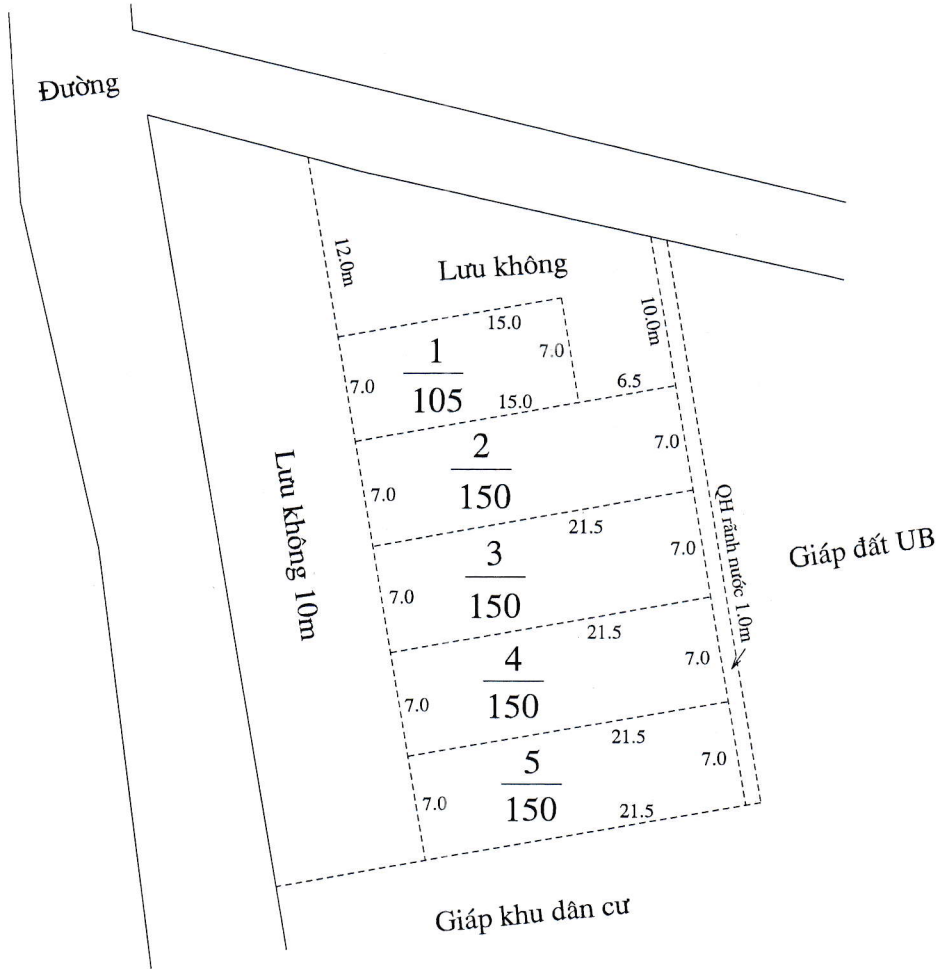

MẶT BẰNG QUY HOẠCH CHI TIẾT KHU DÂN CƯ XÃ YÊN MINH - HUYỆN Ý YÊN - TỈNH NAM ĐỊNH

TỶ LỆ: 1/500

VỊ TRÍ SỐ 01 - ĐỒNG MỐI

Tờ bản đồ số: 03, thửa số: 3,4,5,7,8 Số lô: 05

UBND XÃ YÊN MINH	PHÒNG KINH TẾ HẠ TẦNG	PHÒNG TÀI NGUYÊN & MT	UBND HUYỆN Ý YÊN
<p>CHỦ TỊCH PHẠM VĂN THẠO</p>	<p>TRƯỞNG PHÒNG NGUYỄN CHÍ LINH</p>	<p>TRƯỞNG PHÒNG VŨ VĂN VUI</p>	<p>KT. CHỦ TỊCH PHÓ CHỦ TỊCH TRẦN BÌNH ĐỊNH</p>

MẶT BẰNG QUY HOẠCH CHI TIẾT KHU DÂN CƯ XÃ YÊN MINH - HUYỆN Ý YÊN - TỈNH NAM ĐỊNH

TỶ LỆ: 1/500

VỊ TRÍ SỐ 02 - BỜ LŨY

Tờ bản đồ số: 12, thửa số: 21,22 Số lô: 03

UBND XÃ YÊN MINH	PHÒNG KINH TẾ HẠ TẦNG	PHÒNG TÀI NGUYÊN & MT	UBND HUYỆN Ý YÊN
<p>CHỦ TỊCH PHẠM VĂN THẠO</p>	<p>TRƯỞNG PHÒNG NGUYỄN CHÍ LINH</p>	<p>TRƯỞNG PHÒNG VŨ VĂN VUI</p>	<p>KT. CHỦ TỊCH PHÓ CHỦ TỊCH TRẦN BÌNH ĐỊNH</p>

MẶT BẰNG QUY HOẠCH CHI TIẾT KHU DÂN CƯ XÃ YÊN MINH - HUYỆN Ý YÊN - TỈNH NAM ĐỊNH

TỶ LỆ: 1/500

VỊ TRÍ 3 - LAN TƯƠNG

Tờ bản đồ số: 12, thửa số: 127 Số lô: 02

UBND XÃ YÊN MINH	PHÒNG KINH TẾ HẠ TẦNG	PHÒNG TÀI NGUYÊN & MT	UBND HUYỆN Ý YÊN
<p>CHỦ TỊCH PHẠM VĂN THẠO</p>	<p>TRƯỞNG PHÒNG NGUYỄN CHÍ LINH</p>	<p>TRƯỞNG PHÒNG VŨ VĂN VUI</p>	<p>KT. CHỦ TỊCH PHÓ CHỦ TỊCH TRẦN BÌNH ĐỊNH</p>

MẶT BẰNG QUY HOẠCH CHI TIẾT KHU DÂN CƯ XÃ YÊN MINH - HUYỆN Ý YÊN - TỈNH NAM ĐỊNH

TỶ LỆ: 1/500

VỊ TRÍ SỐ 04 - TÂY ÔNG HƯƠNG

Tờ bản đồ số: 20, thửa số: 26,27 Số lô: 03

UBND XÃ YÊN MINH	PHÒNG KINH TẾ HẠ TẦNG	PHÒNG TÀI NGUYÊN & MT	UBND HUYỆN Ý YÊN
<p>CHỦ TỊCH PHẠM VĂN THẠO</p>	<p>TRƯỞNG PHÒNG NGUYỄN CHÍ LINH</p>	<p>TRƯỞNG PHÒNG VŨ VĂN VUI</p>	<p>KT. CHỦ TỊCH PHÓ CHỦ TỊCH TRẦN BÌNH ĐỊNH</p>