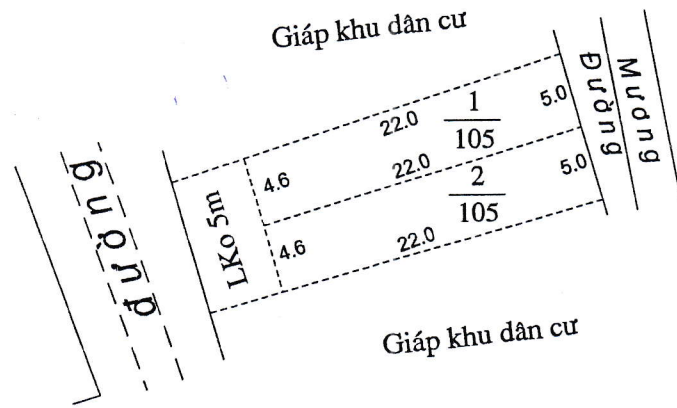

MẶT BẰNG QUY HOẠCH CHI TIẾT KHU DÂN CƯ XÃ YÊN MINH - HUYỆN Ý YÊN - TỈNH NAM ĐỊNH

TỶ LỆ: 1/500

VỊ TRÍ 3 - LAN TƯƠNG

Tờ bản đồ số: 12, thửa số: 127 Số lô: 02

UBND XÃ YÊN MINH	PHÒNG KINH TẾ HẠ TẦNG	PHÒNG TÀI NGUYÊN & MT	UBND HUYỆN Ý YÊN
<p>CHỦ TỊCH PHẠM VĂN THẠO</p>	<p>TRƯỞNG PHÒNG NGUYỄN CHÍ LINH</p>	<p>TRƯỞNG PHÒNG VŨ VĂN VUI</p>	<p>KT. CHỦ TỊCH PHÓ CHỦ TỊCH TRẦN BÌNH ĐỊNH</p>

MẶT BẰNG QUY HOẠCH CHI TIẾT KHU DÂN CƯ XÃ YÊN MINH - HUYỆN Ý YÊN - TỈNH NAM ĐỊNH

TỶ LỆ: 1/500

VỊ TRÍ SỐ 04 - TÂY ÔNG HƯƠNG

Tờ bản đồ số: 20, thửa số: 26,27 Số lô: 03

UBND XÃ YÊN MINH	PHÒNG KINH TẾ HẠ TẦNG	PHÒNG TÀI NGUYÊN & MT	UBND HUYỆN Ý YÊN
<p>CHỦ TỊCH PHẠM VĂN THẠO</p>	<p>TRƯỞNG PHÒNG NGUYỄN CHÍ LINH</p>	<p>TRƯỞNG PHÒNG VŨ VĂN VUI</p>	<p>KT. CHỦ TỊCH PHÓ CHỦ TỊCH TRẦN BÌNH ĐỊNH</p>

MẶT BẰNG QUY HOẠCH CHI TIẾT KHU DÂN CƯ XÃ YÊN MINH - HUYỆN Ý YÊN - TỈNH NAM ĐỊNH

TỶ LỆ: 1/500

VỊ TRÍ SỐ 05 - BẮC ÔNG LỊCH

Tờ bản đồ số: 10, thửa số: 78 Số lô: 02

UBND XÃ YÊN MINH	PHÒNG KINH TẾ HẠ TẦNG	PHÒNG TÀI NGUYÊN & MT	UBND HUYỆN Ý YÊN
 CHỦ TỊCH PHẠM VĂN THẠO	 TRƯỞNG PHÒNG NGUYỄN CHÍ LINH	 TRƯỞNG PHÒNG ĐỖ VĂN VUI	 KT. CHỦ TỊCH PHÓ CHỦ TỊCH TRẦN BÌNH ĐỊNH