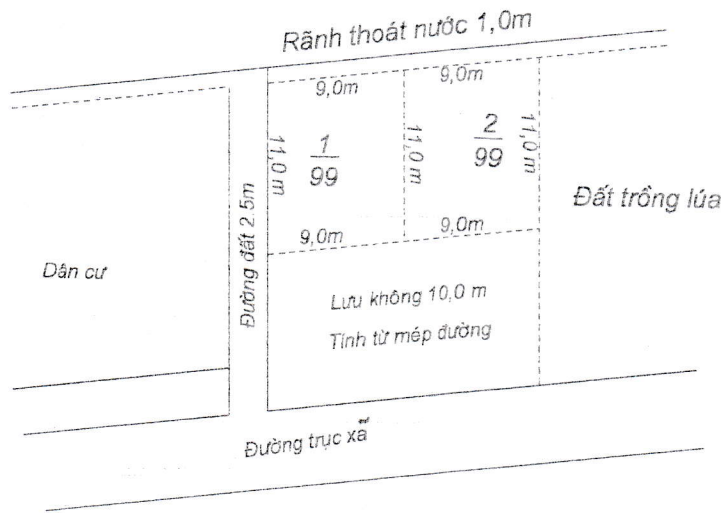

MẶT BẰNG QUY HOẠCH CHI TIẾT KHU DÂN CƯ
 XÃ YÊN LƯƠNG - HUYỆN Ý YÊN - TỈNH NAM ĐỊNH

TỶ LỆ: 1/500

1. Số hiệu thửa đất: 53; tờ bản đồ số: 10; bản đồ lập năm 1993; số lô: 02

2. Khu Vực: Cây cọ đường trục xã

Đất trồng lúa

MẶT BẰNG QUY HOẠCH CHI TIẾT KHU DÂN CƯ
 XÃ YÊN LƯƠNG-HUYỆN Ý YÊN-TỈNH NAM ĐỊNH
 TỶ LỆ: 1/500

- Số hiệu thửa đất: 35; tờ bản đồ số: 10; bản đồ lập năm 1993; số lô: 03
- Khu Vực: Cửa hàng Khang Thọ thôn Minh Lương

MẶT BẰNG QUY HOẠCH CHI TIẾT KHU DÂN CƯ
 XÃ YÊN LƯƠNG - HUYỆN Ý YÊN - TỈNH NAM ĐỊNH

TỶ LỆ: 1/500

1. Số hiệu thửa đất: 7; tờ bản đồ số: 10; bản đồ lập năm 1993; số lô: 03

2. Khu vực: Rãnh Cuội An Nhân thôn An Ngọc

MẶT BẰNG QUY HOẠCH CHI TIẾT KHU DÂN CƯ
 XÃ YÊN LƯƠNG-HUYỆN Ý YÊN-TỈNH NAM ĐỊNH

TỶ LỆ: 1/500

1. Số hiệu thửa đất: 4 tờ bản đồ số: 8; bản đồ lập năm 2007; số lô: 5

2. Khu Vực: Góc đả Quảng Thượng thôn Minh Lương