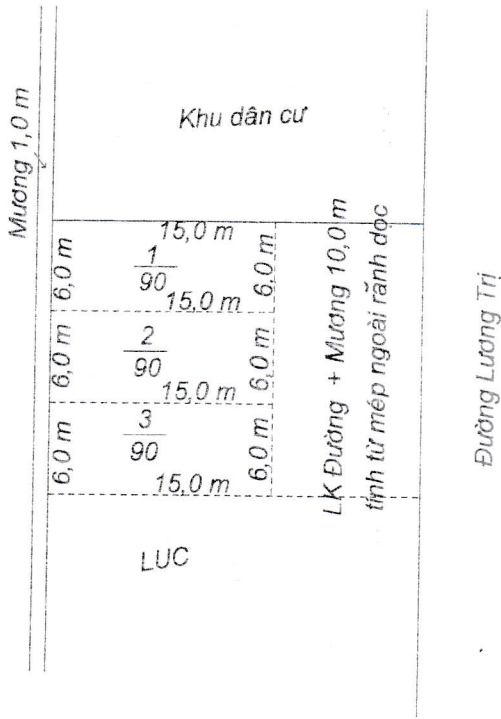

MẶT BẰNG QUY HOẠCH CHI TIẾT KHU DÂN CƯ
 XÃ YÊN LƯƠNG - HUYỆN Ý YÊN - TỈNH NAM ĐỊNH

TỶ LỆ: 1/500

1. Số hiệu thửa đất: 53; tờ bản đồ số: 10; bản đồ lập năm 1993; số lô: 02

2. Khu Vực: Cây cọ đường trục xã

Đất trồng lúa

MẶT BẰNG QUY HOẠCH CHI TIẾT KHU DÂN CƯ
 XÃ YÊN LƯƠNG-HUYỆN Ý YÊN-TỈNH NAM ĐỊNH
 TỶ LỆ: 1/500

- Số hiệu thửa đất: 35; tờ bản đồ số: 10; bản đồ lập năm 1993; số lô: 03
- Khu Vực: Cửa hàng Khang Thọ thôn Minh Lương

MẶT BẰNG QUY HOẠCH CHI TIẾT KHU DÂN CƯ
 XÃ YÊN LƯƠNG - HUYỆN Ý YÊN - TỈNH NAM ĐỊNH

TỶ LỆ: 1/500

1. Số hiệu thửa đất: 7; tờ bản đồ số: 10; bản đồ lập năm 1993; số lô: 03

2. Khu vực: Rãnh Cuội An Nhân thôn An Ngọc

MẶT BẰNG QUY HOẠCH CHI TIẾT KHU DÂN CƯ
 XÃ YÊN LƯƠNG-HUYỆN Ý YÊN-TỈNH NAM ĐỊNH

TỶ LỆ: 1/500

1. Số hiệu thửa đất: 4 tờ bản đồ số: 8; bản đồ lập năm 2007; số lô: 5

2. Khu Vực: Góc đả Quảng Thượng thôn Minh Lương