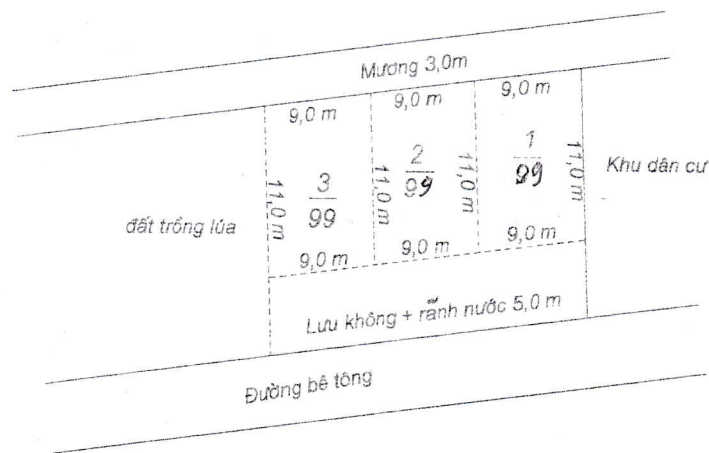

MẶT BẰNG QUY HOẠCH CHI TIẾT KHU DÂN CƯ
 XÃ YÊN LƯƠNG - HUYỆN Ý YÊN - TỈNH NAM ĐỊNH

TỶ LỆ: 1/500

1. Số hiệu thửa đất: 53; tờ bản đồ số: 10; bản đồ lập năm 1993; số lô: 02

2. Khu Vực: Cây cọ đường trục xã

Đất trồng lúa

MẶT BẰNG QUY HOẠCH CHI TIẾT KHU DÂN CƯ
 XÃ YÊN LƯƠNG-HUYỆN Ý YÊN-TỈNH NAM ĐỊNH
 TỶ LỆ: 1/500

- Số hiệu thửa đất: 35; tờ bản đồ số: 10; bản đồ lập năm 1993; số lô: 03
- Khu Vực: Cửa hàng Khang Thọ thôn Minh Lương

MẶT BẰNG QUY HOẠCH CHI TIẾT KHU DÂN CƯ
 XÃ YÊN LƯƠNG - HUYỆN Ý YÊN - TỈNH NAM ĐỊNH

TỶ LỆ: 1/500

1. Số hiệu thửa đất: 7; tờ bản đồ số: 10; bản đồ lập năm 1993; số lô: 03

2. Khu vực: Rãnh Cuội An Nhân thôn An Ngọc

MẶT BẰNG QUY HOẠCH CHI TIẾT KHU DÂN CƯ
 XÃ YÊN LƯƠNG-HUYỆN Ý YÊN-TỈNH NAM ĐỊNH

TỶ LỆ: 1/500

1. Số hiệu thửa đất: 4 tờ bản đồ số: 8; bản đồ lập năm 2007; số lô: 5

2. Khu Vực: Góc đả Quảng Thượng thôn Minh Lương