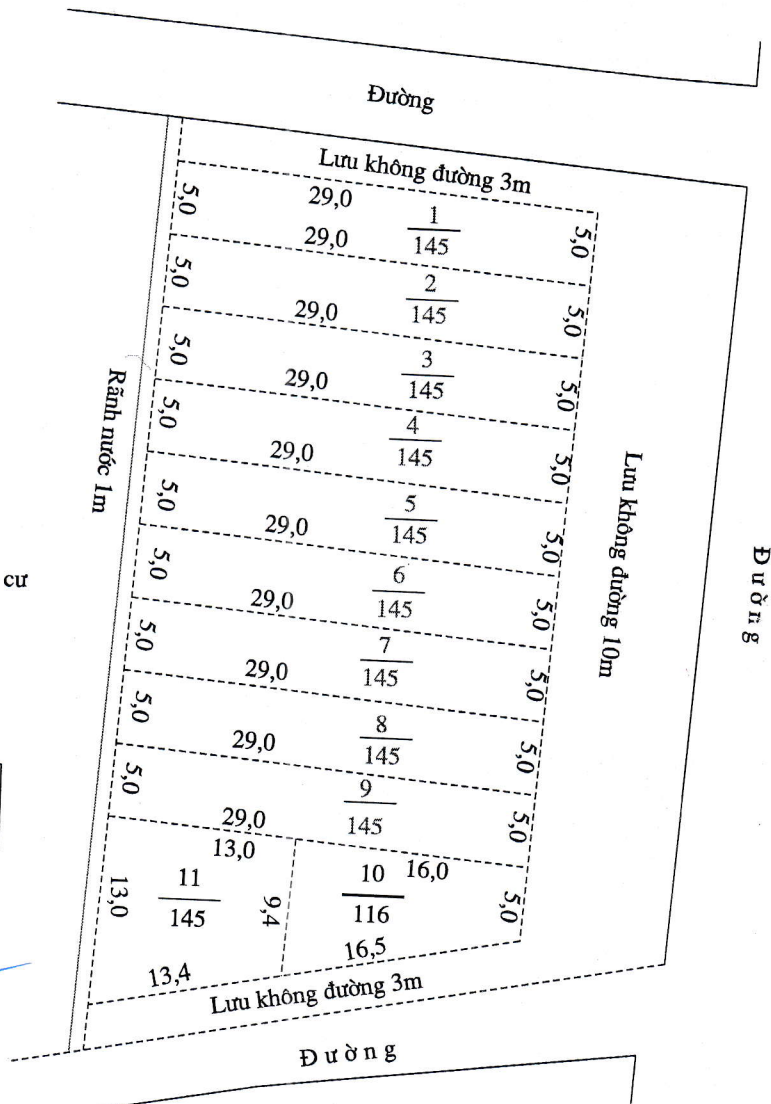

MẶT BẰNG QUY HOẠCH CHI TIẾT KHU DÂN CƯ
 XÃ YÊN LỢI - HUYỆN Ý YÊN - TỈNH NAM ĐỊNH

Tỷ lệ: 1/500

KHU VỰC CỦA ÔNG SAN, THÔN NGÔ XÁ
 TỜ BẢN ĐỒ SỐ 18, THỬA 140. SỐ LÔ: 11

Khu dân cư

UBND HUYỆN Ý YÊN

CHỦ TỊCH
 THÓ CHỦ TỊCH
TRẦN BÌNH ĐỊNH

PHÒNG TÀI NGUYÊN & MT

TRƯỞNG PHÒNG
VŨ VĂN VUI

PHÒNG KINH TẾ - HẠ TẦNG

TRƯỞNG PHÒNG
NGUYỄN CHÍ LINH

UBND XÃ YÊN LỢI

CHỦ TỊCH
TRẦN XUÂN TUÂN