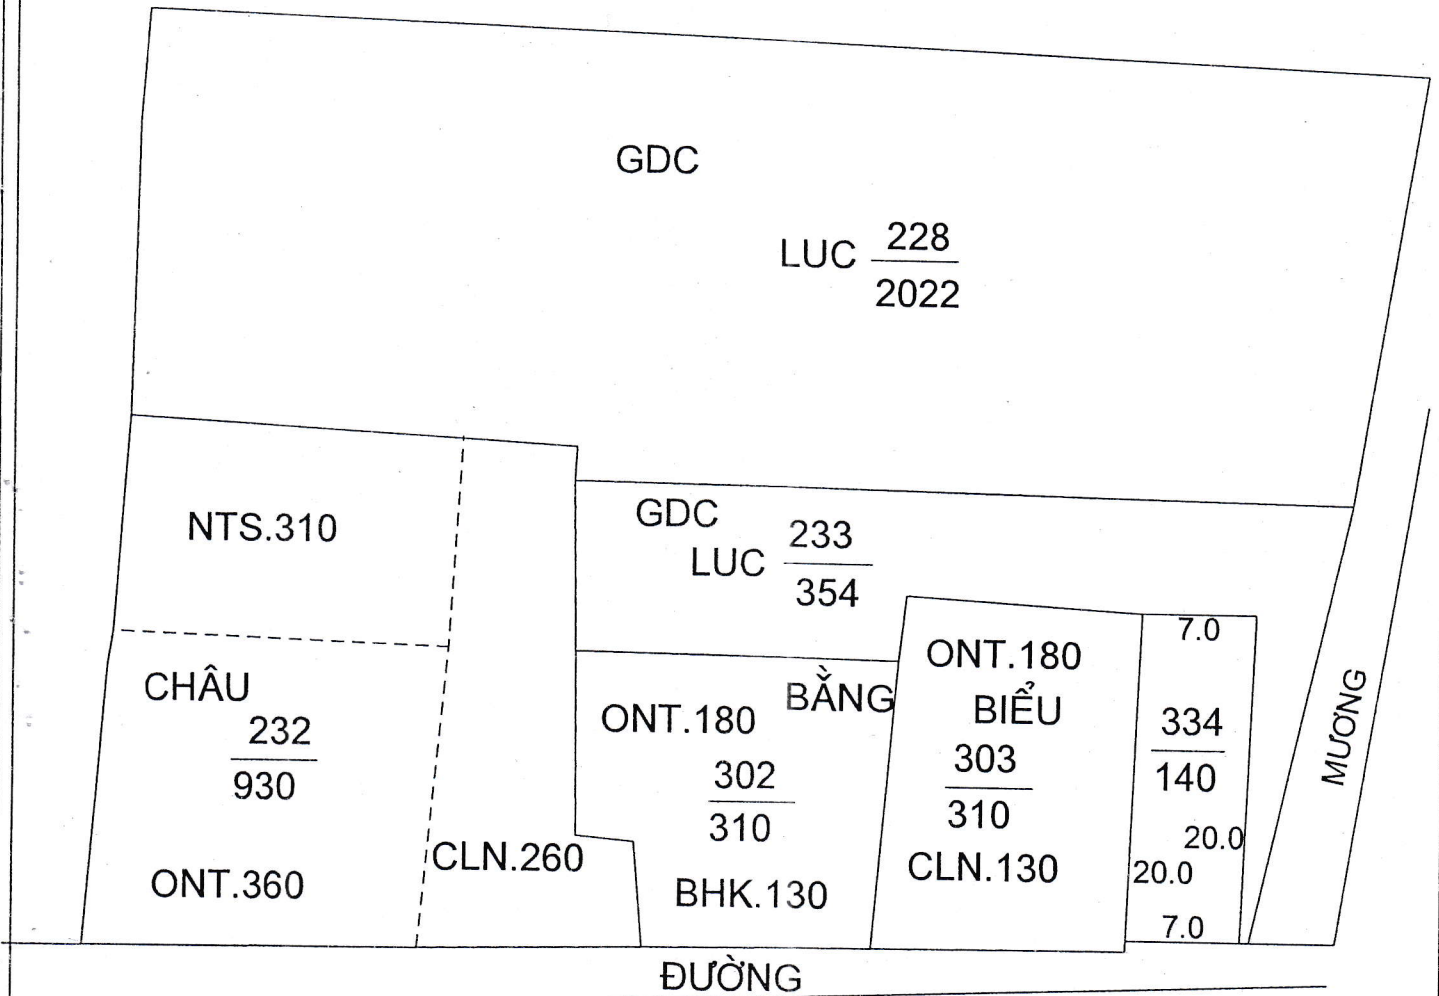

MẶT BẰNG QUY HOẠCH CHI TIẾT KHU DÂN CƯ

XÃ HẢI TÂY - HUYỆN HẢI HẬU - TỈNH NAM ĐỊNH

ĐIỂM QUY HOẠCH SỐ: 04

TỜ BẢN ĐỒ SỐ: 02

TỶ LỆ 1/500

TM. ỦY BAN NHÂN DÂN XÃ HẢI TÂY	PHÒNG KINH TẾ HẠ TẦNG	PHÒNG TÀI NGUYÊN VÀ MT	TM. ỦY BAN NHÂN DÂN HUYỆN
 CHỦ TỊCH NGUYỄN ĐỨC KIỀU	 TRƯỞNG PHÒNG Trần Trung Hiếu	 PHÓ TRƯỞNG PHÒNG TRẦN VĂN HOANG	K/T CHỦ TỊCH PHÓ CHỦ TỊCH  Vũ Văn Kỳ

MẶT BẰNG QUY HOẠCH CHI TIẾT KHU DÂN CƯ

XÃ HẢI TÂY - HUYỆN HẢI HẬU - TỈNH NAM ĐỊNH

ĐIỂM QUY HOẠCH SỐ: ...

TỜ BẢN ĐỒ SỐ: 03

TỶ LỆ 1/500

TM. ỦY BAN NHÂN DÂN XÃ HẢI TÂY	PHÒNG KINH TẾ HẠ TẦNG	PHÒNG TÀI NGUYÊN VÀ MT	TM. ỦY BAN NHÂN DÂN HUYỆN
 CHỦ TỊCH NGUYỄN ĐỨC KIỀU	 TRƯỞNG PHÒNG Trần Trung Hiếu	 PHÓ TRƯỞNG PHÒNG TRẦN VĂN HOANG	 K/T CHỦ TỊCH PHÓ CHỦ TỊCH Vũ Văn Kỳ

MẶT BẰNG QUY HOẠCH CHI TIẾT KHU DÂN CƯ

XÃ HẢI TÂY - HUYỆN HẢI HẬU - TỈNH NAM ĐỊNH

ĐIỂM QUY HOẠCH SỐ: 06

TỜ BẢN ĐỒ SỐ: 03

TỶ LỆ 1/500

TM. ỦY BAN NHÂN DÂN XÃ HẢI TÂY	PHÒNG KINH TẾ HẠ TẦNG	PHÒNG TÀI NGUYÊN VÀ MT	TM. ỦY BAN NHÂN DÂN HUYỆN
 CHỦ TỊCH NGUYỄN ĐỨC KIỀU	 TRƯỞNG PHÒNG Trần Trung Hiếu	 PHÓ TRƯỞNG PHÒNG TRẦN VĂN HOANG	 K/T CHỦ TỊCH PHÓ CHỦ TỊCH Vũ Văn Kỳ