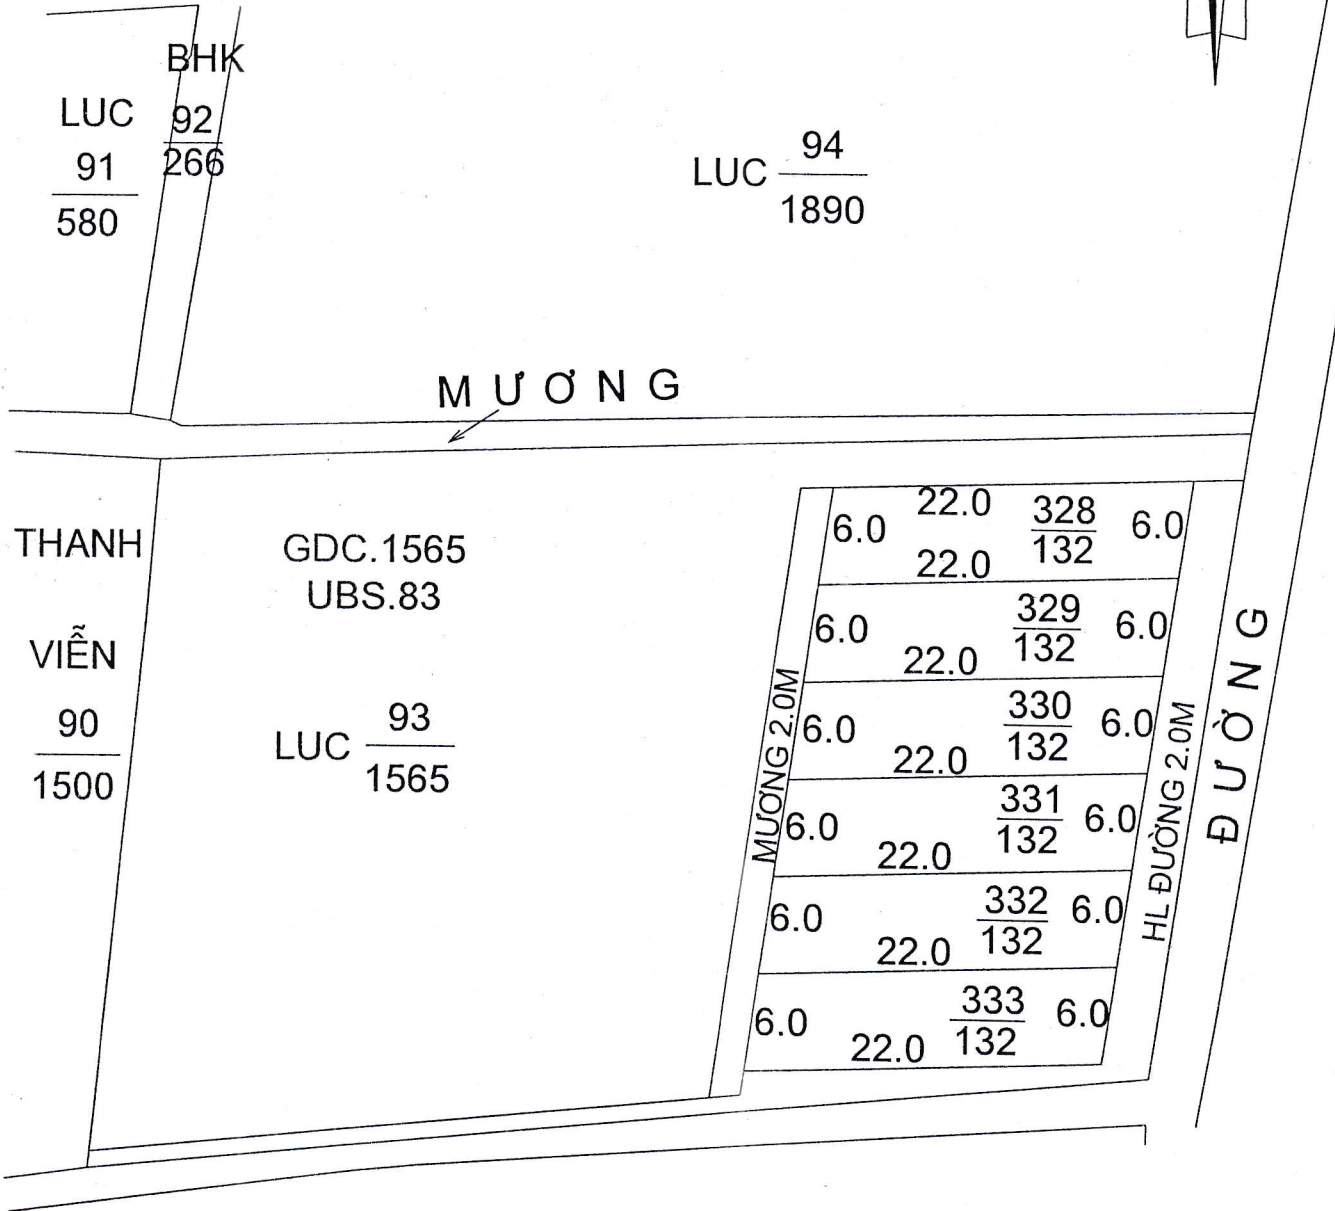

MẶT BẰNG QUY HOẠCH CHI TIẾT KHU DÂN CƯ

XÃ HẢI TÂY - HUYỆN HẢI HẬU - TỈNH NAM ĐỊNH

ĐIỂM QUY HOẠCH SỐ: 04

TỜ BẢN ĐỒ SỐ: 02

TỶ LỆ 1/500

TM. ỦY BAN NHÂN DÂN XÃ HẢI TÂY	PHÒNG KINH TẾ HẠ TẦNG	PHÒNG TÀI NGUYÊN VÀ MT	TM. ỦY BAN NHÂN DÂN HUYỆN
 CHỦ TỊCH NGUYỄN ĐỨC KIỀU	 TRƯỞNG PHÒNG Trần Trung Hiếu	 PHÓ TRƯỞNG PHÒNG TRẦN VĂN HOANG	K/T CHỦ TỊCH PHÓ CHỦ TỊCH  Vũ Văn Kỳ

MẶT BẰNG QUY HOẠCH CHI TIẾT KHU DÂN CƯ

XÃ HẢI TÂY - HUYỆN HẢI HẬU - TỈNH NAM ĐỊNH

ĐIỂM QUY HOẠCH SỐ: ...

TỜ BẢN ĐỒ SỐ: 03

TỶ LỆ 1/500

TM. ỦY BAN NHÂN DÂN XÃ HẢI TÂY	PHÒNG KINH TẾ HẠ TẦNG	PHÒNG TÀI NGUYÊN VÀ MT	TM. ỦY BAN NHÂN DÂN HUYỆN
 CHỦ TỊCH NGUYỄN ĐỨC KIỀU	 TRƯỞNG PHÒNG Trần Trung Hiếu	 PHÓ TRƯỞNG PHÒNG TRẦN VĂN HOANG	 K/T CHỦ TỊCH PHÓ CHỦ TỊCH Vũ Văn Kỳ

MẶT BẰNG QUY HOẠCH CHI TIẾT KHU DÂN CƯ

XÃ HẢI TÂY - HUYỆN HẢI HẬU - TỈNH NAM ĐỊNH

ĐIỂM QUY HOẠCH SỐ: 06

TỜ BẢN ĐỒ SỐ: 03

TỶ LỆ 1/500

TM. ỦY BAN NHÂN DÂN XÃ HẢI TÂY	PHÒNG KINH TẾ HẠ TẦNG	PHÒNG TÀI NGUYÊN VÀ MT	TM. ỦY BAN NHÂN DÂN HUYỆN
 CHỦ TỊCH NGUYỄN ĐỨC KIỀU	 TRƯỞNG PHÒNG Trần Trung Hiếu	 PHÓ TRƯỞNG PHÒNG TRẦN VĂN HOANG	 K/T CHỦ TỊCH PHÓ CHỦ TỊCH Vũ Văn Kỳ