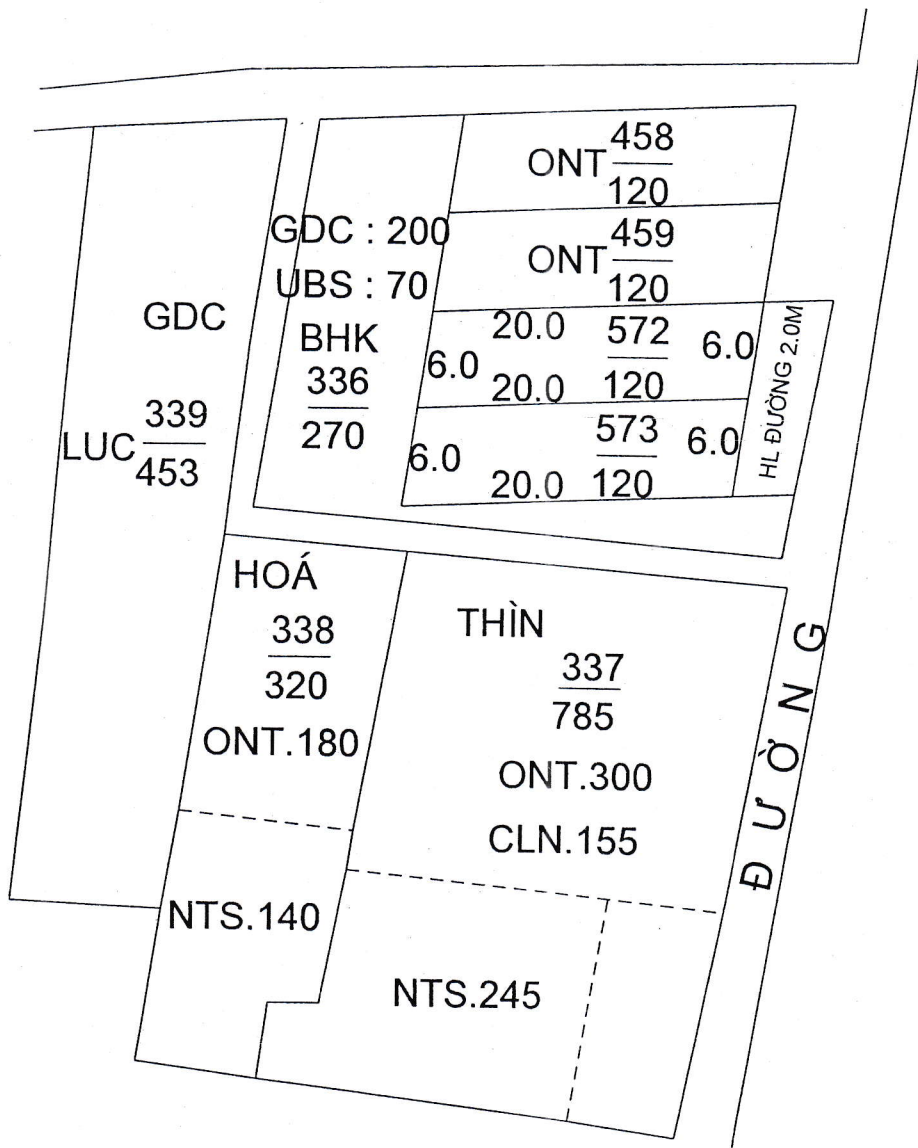

MẶT BẰNG QUY HOẠCH CHI TIẾT KHU DÂN CƯ

XÃ HẢI TÂY - HUYỆN HẢI HẬU - TỈNH NAM ĐỊNH

ĐIỂM QUY HOẠCH SỐ: 04

TỜ BẢN ĐỒ SỐ: 02

TỶ LỆ 1/500

TM. ỦY BAN NHÂN DÂN XÃ HẢI TÂY	PHÒNG KINH TẾ HẠ TẦNG	PHÒNG TÀI NGUYÊN VÀ MT	TM. ỦY BAN NHÂN DÂN HUYỆN
 CHỦ TỊCH NGUYỄN ĐỨC KIỀU	 TRƯỞNG PHÒNG Trần Trung Hiếu	 PHÓ TRƯỞNG PHÒNG TRẦN VĂN HOANG	K/T CHỦ TỊCH PHÓ CHỦ TỊCH  Vũ Văn Kỳ

MẶT BẰNG QUY HOẠCH CHI TIẾT KHU DÂN CƯ

XÃ HẢI TÂY - HUYỆN HẢI HẬU - TỈNH NAM ĐỊNH

ĐIỂM QUY HOẠCH SỐ: ...

TỜ BẢN ĐỒ SỐ: 03

TỶ LỆ 1/500

TM. ỦY BAN NHÂN DÂN XÃ HẢI TÂY	PHÒNG KINH TẾ HẠ TẦNG	PHÒNG TÀI NGUYÊN VÀ MT	TM. ỦY BAN NHÂN DÂN HUYỆN
 CHỦ TỊCH NGUYỄN ĐỨC KIỀU	 TRƯỞNG PHÒNG Trần Trung Hiếu	 PHÓ TRƯỞNG PHÒNG TRẦN VĂN HOANG	 K/T CHỦ TỊCH PHÓ CHỦ TỊCH Vũ Văn Kỳ

MẶT BẰNG QUY HOẠCH CHI TIẾT KHU DÂN CƯ

XÃ HẢI TÂY - HUYỆN HẢI HẬU - TỈNH NAM ĐỊNH

ĐIỂM QUY HOẠCH SỐ: 06

TỜ BẢN ĐỒ SỐ: 03

TỶ LỆ 1/500

TM. ỦY BAN NHÂN DÂN XÃ HẢI TÂY	PHÒNG KINH TẾ HẠ TẦNG	PHÒNG TÀI NGUYÊN VÀ MT	TM. ỦY BAN NHÂN DÂN HUYỆN
 CHỦ TỊCH NGUYỄN ĐỨC KIỀU	 TRƯỞNG PHÒNG Trần Trung Hiếu	 PHÓ TRƯỞNG PHÒNG TRẦN VĂN HOANG	 K/T CHỦ TỊCH PHÓ CHỦ TỊCH Vũ Văn Kỳ