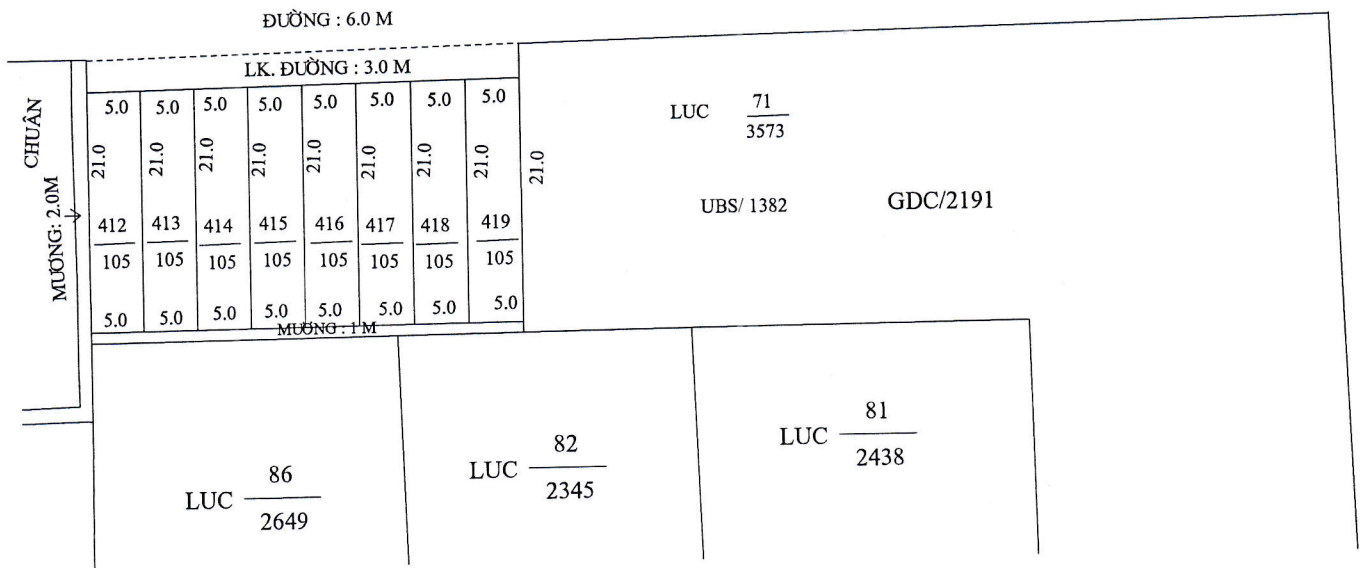

# MẶT BẰNG QUY HOẠCH CHI TIẾT KHU DÂN CƯ

Xã Hải Tân- huyện Hải Hậu- tỉnh Nam Định

Tờ bản đồ số 1, Thửa số 71

(Tỷ lệ 1/500)

TM ỦY BAN NHÂN DÂN XÃ HẢI TÂN	PHÒNG TÀI NGUYÊN & MT	PHÒNG KINH TẾ - HẠ TẦNG	TM. ỦY BAN NHÂN DÂN HUYỆN
 CHỦ TỊCH <b>MAI QUANG HUNG</b>	 PHÓ TRƯỞNG PHÒNG <b>TRẦN VĂN HOÀNG</b>	 TRƯỞNG PHÒNG <b>Trần Trung Hiếu</b>	 K/T CHỦ TỊCH PHÓ CHỦ TỊCH <b>Vũ Văn Kỳ</b>

# MẶT BẰNG QUY HOẠCH CHI TIẾT KHU DÂN CƯ

Xã Hải Tân- huyện Hải Hậu- tỉnh Nam Định

Tờ bản đồ số 13, Thửa số 31

(Tỷ lệ 1/500)

		LUC $\frac{30}{544}$			
ĐƯỜNG: 3.0 M					
MƯỜNG: 3.0 M	5.7	22.0	$\frac{225}{125}$	5.7	L K Đ U Ò N G : 3 . 0 M
	5.7	22.0	$\frac{226}{125}$	5.7	
	5.7	22.0	$\frac{227}{125}$	5.7	
	5.7	22.0	$\frac{228}{125}$	5.7	
		NHA $\frac{32}{535}$			
Đ U Ò N G : 6 . 0 M					

# MẶT BẰNG QUY HOẠCH CHI TIẾT KHU DÂN CƯ

Xã Hải Tân- huyện Hải Hậu- tỉnh Nam Định

Tờ bản đồ số 14, Thửa số 93

(Tỷ lệ 1/500)

ĐƯỜNG TRỰC XÃ : 9.0 M

LK. ĐƯỜNG: 6.0 M

MƯỜNG : 1.0 M

LUC  $\frac{92}{2842}$

# MẶT BẰNG QUY HOẠCH CHI TIẾT KHU DÂN CƯ

Xã Hải Tân- huyện Hải Hậu- tỉnh Nam Định

Tờ bản đồ số 17, Thửa số 299

(Tỷ lệ 1/500)

				ĐƯỜNG: 3.0M	
				LK. ĐƯỜNG: 1.5M	
422	ĐỨC	LUC	8.6	8.6	
240		299	640	641	
ONT.150		95	123	123	
CLN.90		GDC	8.6	8.6	
				MUÔNG: 1.0M	
		ĐUỖM	LỢI	TỜI	
			VỌNG		
		508	297	298	
		635	295	855	