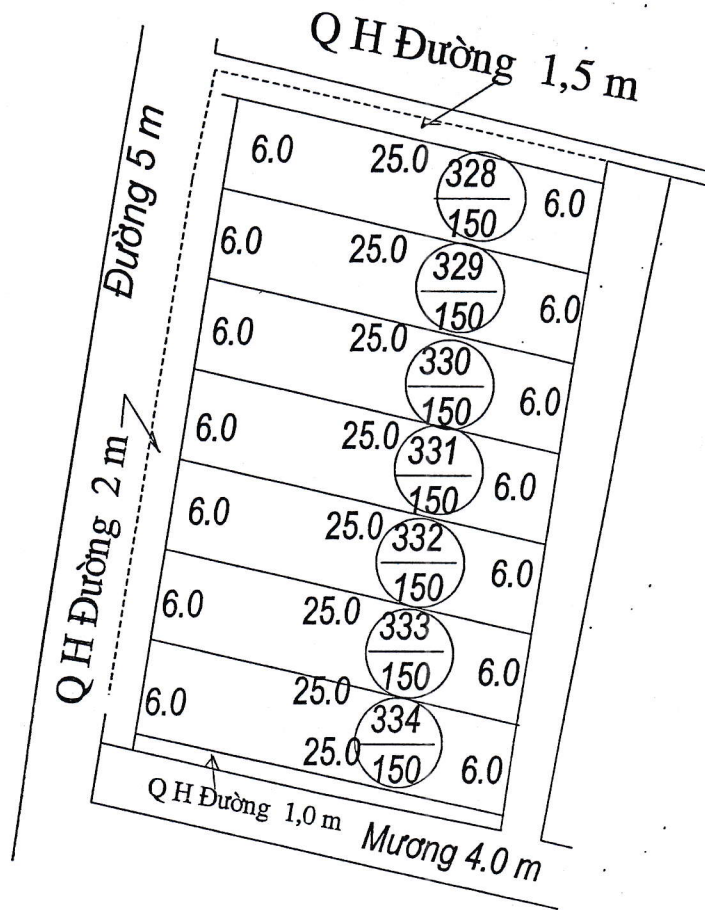

**MẶT BẰNG QUY HOẠCH CHI TIẾT KHU DÂN CƯ**  
**Xã Hải Phú- huyện Hải Hậu- tỉnh Nam Định**

Tỷ lệ 1/500

Điểm quy hoạch số: 8

Tờ bản đồ số 8, thửa số 217

LUC.GDC.2333  $\frac{217}{2995}$   
 ONT .ma.662

TM. ỦY BAN NHÂN DÂN XÃ	PHÒNG KINH TẾ - HẠ TẦNG	PHÒNG TÀI NGUYÊN & MT	TM. ỦY BAN NHÂN DÂN HUYỆN
 TRẦN VĂN ĐĂNG	 TRƯỞNG PHÒNG Trần Trung Hiếu	 PHÓ TRƯỞNG PHÒNG LÂM THỊ HƯƠNG	K/T CHỦ TỊCH PHÓ CHỦ TỊCH  Vũ Văn Kỳ

**MẶT BẰNG QUY HOẠCH CHI TIẾT KHU DÂN CƯ**  
**Xã Hải Phú- huyện Hải Hậu- tỉnh Nam Định**

Tỷ lệ 1/500

Điểm quy hoạch số: 9

Tờ bản đồ số 8, thửa số 218

TM. ỦY BAN NHÂN DÂN XÃ	PHÒNG KINH TẾ - HẠ TẦNG	PHÒNG TÀI NGUYÊN & MT	TM. ỦY BAN NHÂN DÂN HUYỆN
<p>TRẦN VĂN ĐÀNG</p>	<p>TRƯỞNG PHÒNG Trần Trung Hiếu</p>	<p>PHÓ TRƯỞNG PHÒNG LÂM THỊ HƯƠNG</p>	<p>K/T CHỦ TỊCH PHÓ CHỦ TỊCH</p> <p>Vũ Văn Kỳ</p>

**MẶT BẰNG QUY HOẠCH CHI TIẾT KHU DÂN CƯ**  
**Xã Hải Phú- huyện Hải Hậu- tỉnh Nam Định**

Tỷ lệ 1/500

Điểm quy hoạch số: 46

Tờ bản đồ số 31, thửa số 72

TM. ỦY BAN NHÂN DÂN XÃ	PHÒNG KINH TẾ - HẠ TẦNG	PHÒNG TÀI NGUYÊN & MT	TM. ỦY BAN NHÂN DÂN HUYỆN
<p>TRẦN VĂN ĐÀNG</p>	<p>TRƯỞNG PHÒNG Trần Trung Hiếu</p>	<p>PHÓ TRƯỞNG PHÒNG LÂM THỊ HƯƠNG</p>	<p>K/T CHỦ TỊCH PHÓ CHỦ TỊCH</p> <p>Vũ Văn Kỳ</p>

**MẶT BẰNG QUY HOẠCH CHI TIẾT KHU DÂN CƯ**  
**Xã Hải Phú- huyện Hải Hậu- tỉnh Nam Định**

Tỷ lệ 1/500

Điểm quy hoạch số: 44

Tờ bản đồ số 31, thửa số 68

TM. ỦY BAN NHÂN DÂN XÃ	PHÒNG KINH TẾ - HẠ TẦNG	PHÒNG TÀI NGUYÊN & MT	TM. ỦY BAN NHÂN DÂN HUYỆN
<p>TRẦN VĂN ĐÀNG</p>	<p>TRƯỞNG PHÒNG  <b>Trần Trung Hiếu</b></p>	<p>PHÓ TRƯỞNG PHÒNG  <b>LÂM THỊ HƯƠNG</b></p>	<p>K/T CHỦ TỊCH          PHÓ CHỦ TỊCH</p> <p><b>Vũ Văn Kỳ</b></p>