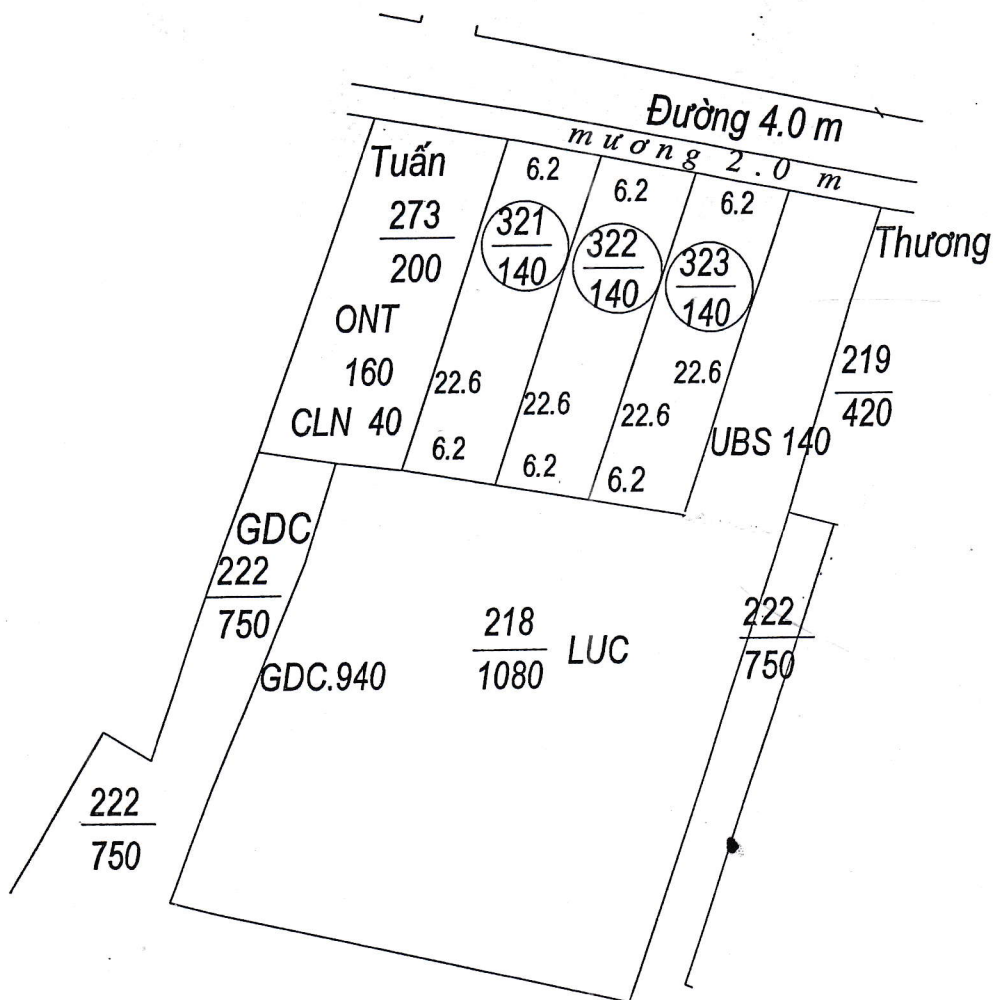

**MẶT BẰNG QUY HOẠCH CHI TIẾT KHU DÂN CƯ**  
**Xã Hải Phú- huyện Hải Hậu- tỉnh Nam Định**

Tỷ lệ 1/500

Điểm quy hoạch số: 8

Tờ bản đồ số 8, thửa số 217

LUC.GDC.2333  $\frac{217}{2995}$   
 ONT .ma.662

TM. ỦY BAN NHÂN DÂN XÃ	PHÒNG KINH TẾ - HẠ TẦNG	PHÒNG TÀI NGUYÊN & MT	TM. ỦY BAN NHÂN DÂN HUYỆN
 TRẦN VĂN ĐĂNG	 TRƯỞNG PHÒNG Trần Trung Hiếu	 PHÓ TRƯỞNG PHÒNG LÂM THỊ HƯƠNG	K/T CHỦ TỊCH PHÓ CHỦ TỊCH  Vũ Văn Kỳ

**MẶT BẰNG QUY HOẠCH CHI TIẾT KHU DÂN CƯ**  
**Xã Hải Phú- huyện Hải Hậu- tỉnh Nam Định**

Tỷ lệ 1/500

Điểm quy hoạch số: 9

Tờ bản đồ số 8, thửa số 218

TM. ỦY BAN NHÂN DÂN XÃ	PHÒNG KINH TẾ - HẠ TẦNG	PHÒNG TÀI NGUYÊN & MT	TM. ỦY BAN NHÂN DÂN HUYỆN
<p>TRẦN VĂN ĐÀNG</p>	<p>TRƯỞNG PHÒNG Trần Trung Hiếu</p>	<p>PHÓ TRƯỞNG PHÒNG LÂM THỊ HƯƠNG</p>	<p>K/T CHỦ TỊCH PHÓ CHỦ TỊCH</p> <p>Vũ Văn Kỳ</p>

**MẶT BẰNG QUY HOẠCH CHI TIẾT KHU DÂN CƯ**  
**Xã Hải Phú- huyện Hải Hậu- tỉnh Nam Định**

Tỷ lệ 1/500

Điểm quy hoạch số: 46

Tờ bản đồ số 31, thửa số 72

TM. ỦY BAN NHÂN DÂN XÃ	PHÒNG KINH TẾ - HẠ TẦNG	PHÒNG TÀI NGUYÊN & MT	TM. ỦY BAN NHÂN DÂN HUYỆN
<p>TRẦN VĂN ĐÀNG</p>	<p>TRƯỞNG PHÒNG Trần Trung Hiếu</p>	<p>PHÓ TRƯỞNG PHÒNG LÂM THỊ HƯƠNG</p>	<p>K/T CHỦ TỊCH PHÓ CHỦ TỊCH</p> <p>Vũ Văn Kỳ</p>

**MẶT BẰNG QUY HOẠCH CHI TIẾT KHU DÂN CƯ**  
**Xã Hải Phú- huyện Hải Hậu- tỉnh Nam Định**

Tỷ lệ 1/500

Điểm quy hoạch số: 44

Tờ bản đồ số 31, thửa số 68

TM. ỦY BAN NHÂN DÂN XÃ	PHÒNG KINH TẾ - HẠ TẦNG	PHÒNG TÀI NGUYÊN & MT	TM. ỦY BAN NHÂN DÂN HUYỆN
<p>TRẦN VĂN ĐÀNG</p>	<p>TRƯỞNG PHÒNG  <b>Trần Trung Hiếu</b></p>	<p>PHÓ TRƯỞNG PHÒNG  <b>LÂM THỊ HƯƠNG</b></p>	<p>K/T CHỦ TỊCH          PHÓ CHỦ TỊCH</p> <p><b>Vũ Văn Kỳ</b></p>