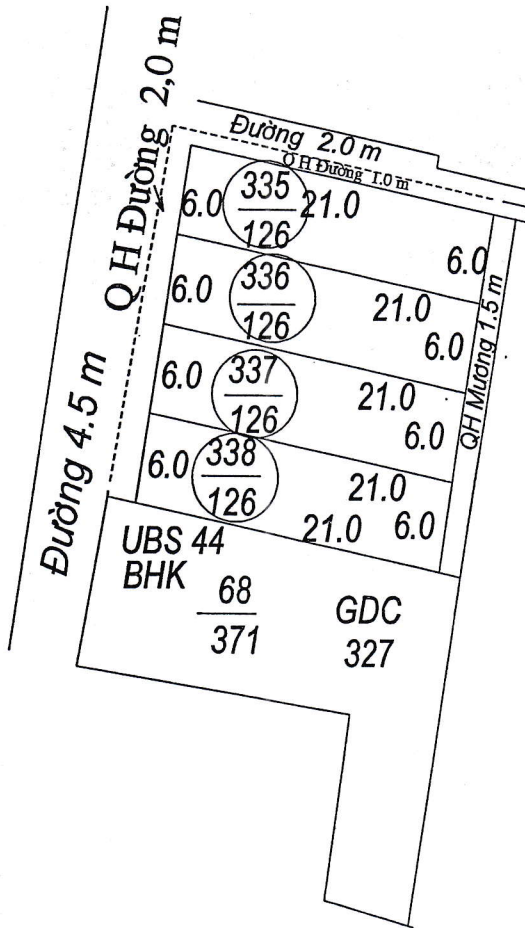

**MẶT BẰNG QUY HOẠCH CHI TIẾT KHU DÂN CƯ**  
**Xã Hải Phú- huyện Hải Hậu- tỉnh Nam Định**

Tỷ lệ 1/500

Điểm quy hoạch số: 8

Tờ bản đồ số 8, thửa số 217

LUC.GDC.2333  $\frac{217}{2995}$   
 ONT .ma.662

TM. ỦY BAN NHÂN DÂN XÃ	PHÒNG KINH TẾ - HẠ TẦNG	PHÒNG TÀI NGUYÊN & MT	TM. ỦY BAN NHÂN DÂN HUYỆN
 TRẦN VĂN ĐĂNG	 TRƯỞNG PHÒNG Trần Trung Hiếu	 PHÓ TRƯỞNG PHÒNG LÂM THỊ HƯƠNG	K/T CHỦ TỊCH PHÓ CHỦ TỊCH  Vũ Văn Kỳ

**MẶT BẰNG QUY HOẠCH CHI TIẾT KHU DÂN CƯ**  
**Xã Hải Phú- huyện Hải Hậu- tỉnh Nam Định**

Tỷ lệ 1/500

Điểm quy hoạch số: 9

Tờ bản đồ số 8, thửa số 218

TM. ỦY BAN NHÂN DÂN XÃ	PHÒNG KINH TẾ - HẠ TẦNG	PHÒNG TÀI NGUYÊN & MT	TM. ỦY BAN NHÂN DÂN HUYỆN
<p>TRẦN VĂN ĐÀNG</p>	<p>TRƯỞNG PHÒNG Trần Trung Hiếu</p>	<p>PHÓ TRƯỞNG PHÒNG LÂM THỊ HƯƠNG</p>	<p>K/T CHỦ TỊCH PHÓ CHỦ TỊCH</p> <p>Vũ Văn Kỳ</p>

**MẶT BẰNG QUY HOẠCH CHI TIẾT KHU DÂN CƯ**  
**Xã Hải Phú- huyện Hải Hậu- tỉnh Nam Định**

Tỷ lệ 1/500

Điểm quy hoạch số: 46

Tờ bản đồ số 31, thửa số 72

TM. ỦY BAN NHÂN DÂN XÃ	PHÒNG KINH TẾ - HẠ TẦNG	PHÒNG TÀI NGUYÊN & MT	TM. ỦY BAN NHÂN DÂN HUYỆN
<p>TRẦN VĂN ĐÀNG</p>	<p>TRƯỞNG PHÒNG Trần Trung Hiếu</p>	<p>PHÓ TRƯỞNG PHÒNG LÂM THỊ HƯƠNG</p>	<p>K/T CHỦ TỊCH PHÓ CHỦ TỊCH</p> <p>Vũ Văn Kỳ</p>

**MẶT BẰNG QUY HOẠCH CHI TIẾT KHU DÂN CƯ**  
**Xã Hải Phú- huyện Hải Hậu- tỉnh Nam Định**

Tỷ lệ 1/500

Điểm quy hoạch số: 44

Tờ bản đồ số 31, thửa số 68

TM. ỦY BAN NHÂN DÂN XÃ	PHÒNG KINH TẾ - HẠ TẦNG	PHÒNG TÀI NGUYÊN & MT	TM. ỦY BAN NHÂN DÂN HUYỆN
<p>TRẦN VĂN ĐÀNG</p>	<p>TRƯỞNG PHÒNG  <b>Trần Trung Hiếu</b></p>	<p>PHÓ TRƯỞNG PHÒNG  <b>LÂM THỊ HƯƠNG</b></p>	<p>K/T CHỦ TỊCH          PHÓ CHỦ TỊCH</p> <p><b>Vũ Văn Kỳ</b></p>