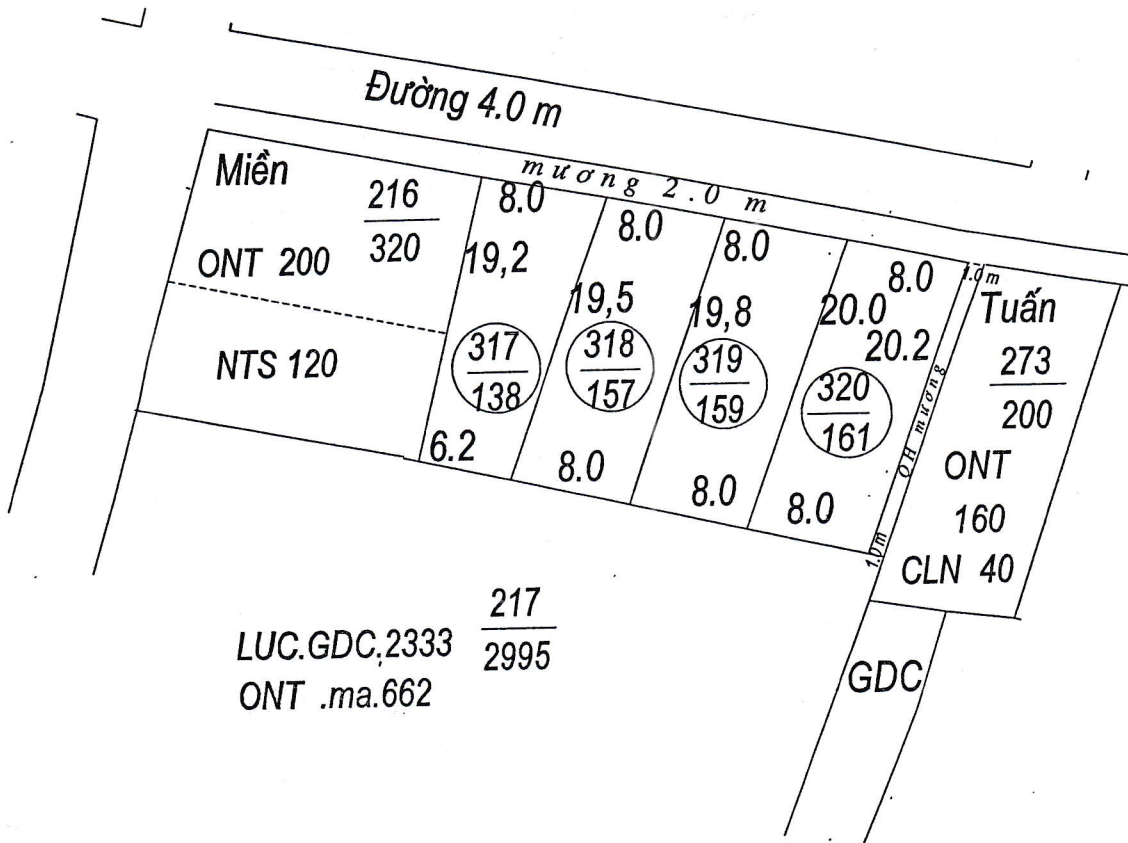

**MẶT BẰNG QUY HOẠCH CHI TIẾT KHU DÂN CƯ**  
**Xã Hải Phú- huyện Hải Hậu- tỉnh Nam Định**

Tỷ lệ 1/500

Điểm quy hoạch số: 8

Tờ bản đồ số 8, thửa số 217

LUC.GDC.2333  $\frac{217}{2995}$   
 ONT .ma.662

TM. ỦY BAN NHÂN DÂN XÃ	PHÒNG KINH TẾ - HẠ TẦNG	PHÒNG TÀI NGUYÊN & MT	TM. ỦY BAN NHÂN DÂN HUYỆN
 TRẦN VĂN ĐĂNG	 TRƯỞNG PHÒNG Trần Trung Hiếu	 PHÓ TRƯỞNG PHÒNG LÂM THỊ HƯƠNG	K/T CHỦ TỊCH PHÓ CHỦ TỊCH  Vũ Văn Kỳ

**MẶT BẰNG QUY HOẠCH CHI TIẾT KHU DÂN CƯ**  
**Xã Hải Phú- huyện Hải Hậu- tỉnh Nam Định**

Tỷ lệ 1/500

Điểm quy hoạch số: 9

Tờ bản đồ số 8, thửa số 218

TM. ỦY BAN NHÂN DÂN XÃ	PHÒNG KINH TẾ - HẠ TẦNG	PHÒNG TÀI NGUYÊN & MT	TM. ỦY BAN NHÂN DÂN HUYỆN
<p>TRẦN VĂN ĐÀNG</p>	<p>TRƯỞNG PHÒNG Trần Trung Hiếu</p>	<p>PHÓ TRƯỞNG PHÒNG LÂM THỊ HƯƠNG</p>	<p>K/T CHỦ TỊCH PHÓ CHỦ TỊCH</p> <p>Vũ Văn Kỳ</p>

**MẶT BẰNG QUY HOẠCH CHI TIẾT KHU DÂN CƯ**  
**Xã Hải Phú- huyện Hải Hậu- tỉnh Nam Định**

Tỷ lệ 1/500

Điểm quy hoạch số: 46

Tờ bản đồ số 31, thửa số 72

TM. ỦY BAN NHÂN DÂN XÃ	PHÒNG KINH TẾ - HẠ TẦNG	PHÒNG TÀI NGUYÊN & MT	TM. ỦY BAN NHÂN DÂN HUYỆN
<p>TRẦN VĂN ĐÀNG</p>	<p>TRƯỞNG PHÒNG Trần Trung Hiếu</p>	<p>PHÓ TRƯỞNG PHÒNG LÂM THỊ HƯƠNG</p>	<p>K/T CHỦ TỊCH PHÓ CHỦ TỊCH</p> <p>Vũ Văn Kỳ</p>

**MẶT BẰNG QUY HOẠCH CHI TIẾT KHU DÂN CƯ**  
**Xã Hải Phú- huyện Hải Hậu- tỉnh Nam Định**

Tỷ lệ 1/500

Điểm quy hoạch số: 44

Tờ bản đồ số 31, thửa số 68

TM. ỦY BAN NHÂN DÂN XÃ	PHÒNG KINH TẾ - HẠ TẦNG	PHÒNG TÀI NGUYÊN & MT	TM. ỦY BAN NHÂN DÂN HUYỆN
<p>TRẦN VĂN ĐÀNG</p>	<p>TRƯỞNG PHÒNG  <b>Trần Trung Hiếu</b></p>	<p>PHÓ TRƯỞNG PHÒNG  <b>LÂM THỊ HƯƠNG</b></p>	<p>K/T CHỦ TỊCH          PHÓ CHỦ TỊCH</p> <p><b>Vũ Văn Kỳ</b></p>