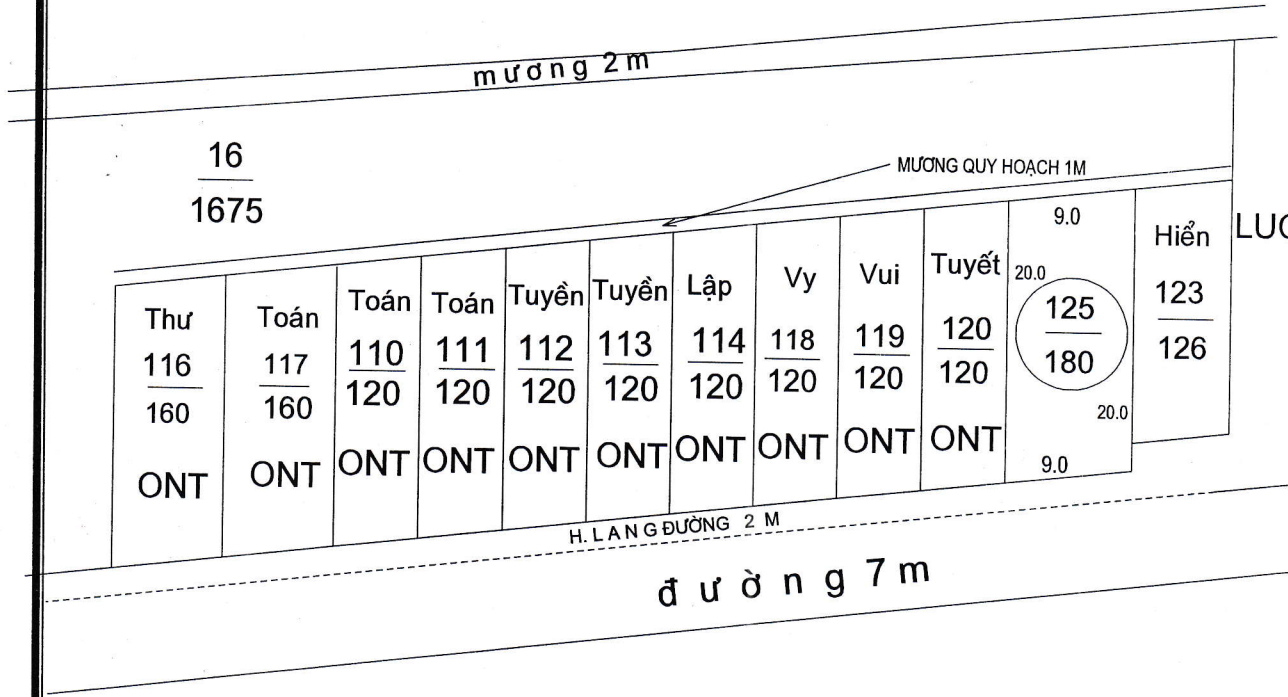

# MẶT BẰNG QUY HOẠCH CHI TIẾT KHU DÂN CƯ

Xã Hải Giang- huyện Hải Hậu- tỉnh Nam Định

Tờ bản đồ số 33, Thửa 16

mương 2m										MƯƠNG QUY HOẠCH 1M	
16										25	
1675										LUC 5367	
Thư	Toán	Toán	Toán	Tuyên	Tuyên	Lập	Vy	Vui	Tuyết	9.0	Hiển
116	117	110	111	112	113	114	118	119	120	20.0	123
160	160	120	120	120	120	120	120	120	120	20.0	126
ONT	ONT	ONT	ONT	ONT	ONT	ONT	ONT	ONT	ONT	9.0	
H. LANG ĐƯỜNG 2 M											
đ ư ờ n g 7 m											

TM. ỦY BAN NHÂN DÂN XÃ	PHÒNG KINH TẾ HẠ TẦNG	PHÒNG TÀI NGUYÊN & MT	TM. ỦY BAN NHÂN DÂN HUYỆN
CHỦ TỊCH	PHÒNG KINH TẾ VÀ HẠ TẦNG	PHÒNG TÀI NGUYÊN VÀ MÔI TRƯỜNG	PHÓ CHỦ TỊCH
NGUYỄN VĂN HÀ	TRƯỞNG PHÒNG Trần Trung Hiếu	PHÓ TRƯỞNG PHÒNG LÂM THỊ HƯƠNG	Vũ Văn Kỳ