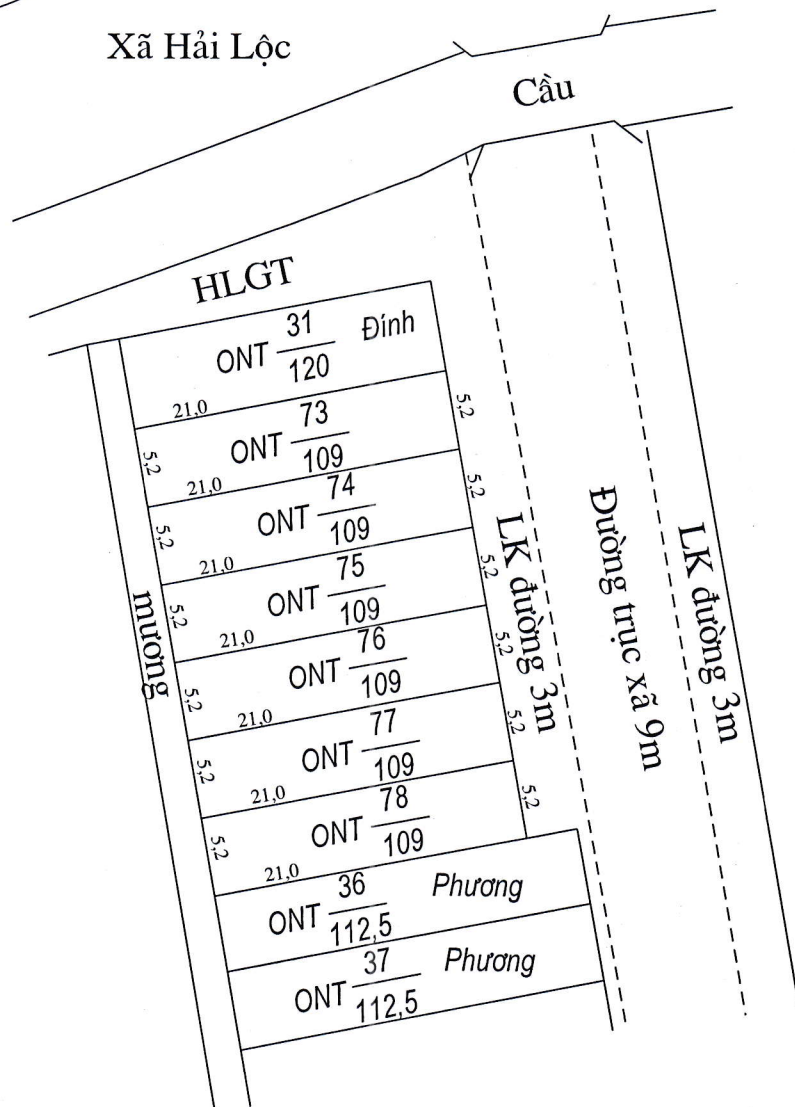

MẶT BẰNG QUY HOẠCH CHI TIẾT KHU DÂN CƯ

Xóm Nam Châu, xã Hải Đông-huyện Hải Hậu- tỉnh Nam Định

Trích lục từ tờ bản đồ số 17, thửa số 66 diện tích 1.610 m²

Tỷ lệ 1/500

Điểm quy hoạch
Số 21

LUC $\frac{65}{2745}$

PHÓ TRƯỞNG PHÒNG
LÂM THỊ HƯƠNG

Vũ Văn Kỳ

MẶT BẰNG QUY HOẠCH CHI TIẾT KHU DÂN CƯ

Xóm Nam Giang, xã Hải Đông-huyện Hải Hậu- tỉnh Nam Định
Trích lục từ tờ bản đồ số 35, thửa số 28 diện tích 672 m²
Tỷ lệ 1/500

Điểm quy hoạch
Số 22

TM. ỦY BAN NHÂN DÂN XÃ

PHÒNG KINH TẾ- HẠ TẦNG

PHÒNG TÀI NGUYÊN-MT

TM. ỦY BAN NHÂN DÂN HUYỆN

K/T CHỦ TỊCH

PHÓ CHỦ TỊCH

CHỦ TỊCH