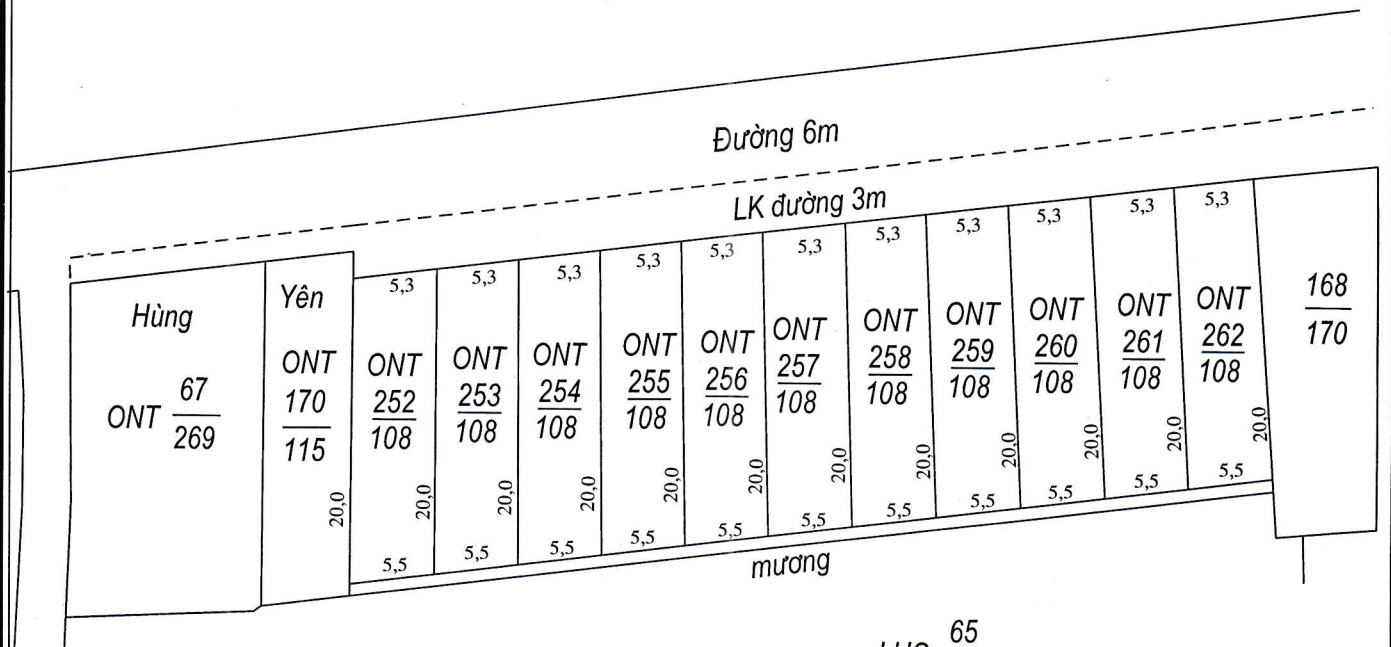

MẶT BẰNG QUY HOẠCH CHI TIẾT KHU DÂN CƯ

Xóm Nam Châu, xã Hải Đông-huyện Hải Hậu- tỉnh Nam Định

Trích lục từ tờ bản đồ số 17, thửa số 66 diện tích 1.610 m²

Tỷ lệ 1/500

Điểm quy hoạch
Số 21

LUC $\frac{65}{2745}$

PHÓ TRƯỞNG PHÒNG
LÂM THỊ HƯƠNG

Vũ Văn Kỳ

MẶT BẰNG QUY HOẠCH CHI TIẾT KHU DÂN CƯ

Xóm Nam Giang, xã Hải Đông-huyện Hải Hậu- tỉnh Nam Định
Trích lục từ tờ bản đồ số 35, thửa số 28 diện tích 672 m²
Tỷ lệ 1/500