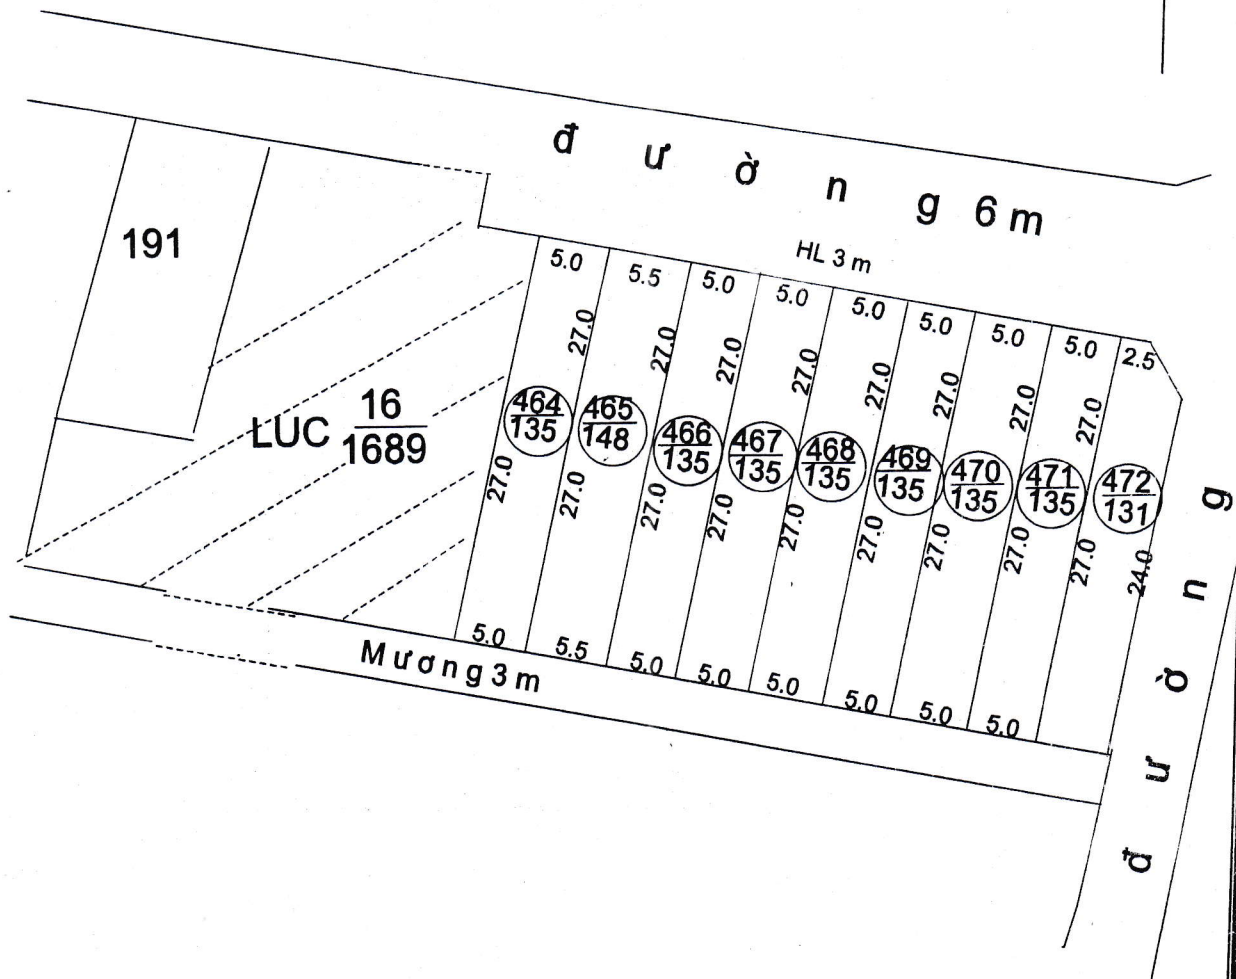

**MẶT BẰNG QUY HOẠCH CHI TIẾT KHU DÂN CƯ  
XÃ HẢI AN, HUYỆN HẢI HẬU, TỈNH NAM ĐỊNH**

Điểm quy hoạch số: 13  
Tờ bản đồ số: 26 ; thửa: 16  
tỷ lệ 1/500

TM. ỦY BAN NHÂN DÂN CHỦ TỊCH	PHÒNG K. T. HẠ TẦNG	PHÒNG TÀI NGUYÊN & MT	K/T CHỦ TỊCH TM. ỦY BAN NHÂN DÂN HUYỆN
Nguyễn Hữu Thịnh	TRƯỞNG PHÒNG Trần Trung Hiếu	PHÓ TRƯỞNG PHÒNG LÂM THỊ HƯƠNG	Vũ Văn Kỳ

**MẶT BẰNG QUY HOẠCH CHI TIẾT KHU DÂN CƯ  
XÃ HẢI TOÀN, HUYỆN HẢI HẬU, TỈNH NAM ĐỊNH**

Điểm quy hoạch số: 02  
Tờ bản đồ số: 28 ; thửa: 180  
tỷ lệ 1/500

LUC  $\frac{164}{1719}$

<p>TM. ỦY BAN NHÂN DÂN CHỦ TỊCH</p> <p>Nguyễn Hữu Thịnh</p>	<p>PHÒNG K. T. HA TÀNG</p> <p>PHÒNG KINH TẾ VÀ HA TÀNG</p> <p>TRƯỞNG PHÒNG Trần Trung Hiếu</p>	<p>PHÒNG TÀI NGUYÊN &amp; MT</p> <p>PHÒNG TÀI NGUYÊN VÀ MÔI TRƯỜNG</p> <p>PHÓ TRƯỞNG PHÒNG LÂM THỊ HƯỜNG</p>	<p>TM. ỦY BAN NHÂN DÂN HUYỆN PHÓ CHỦ TỊCH</p> <p>PHÓ CHỦ TỊCH Vũ Văn Kỳ</p>
---	--	--	---