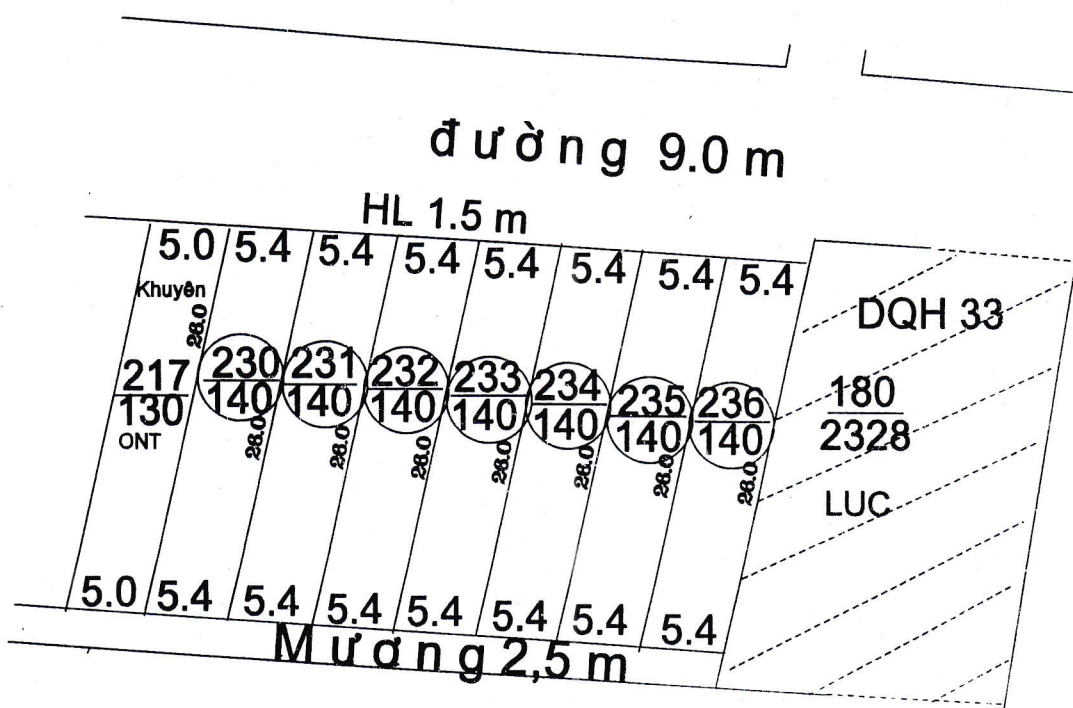

**MẶT BẰNG QUY HOẠCH CHI TIẾT KHU DÂN CƯ  
XÃ HẢI AN, HUYỆN HẢI HẬU, TỈNH NAM ĐỊNH**

Điểm quy hoạch số: 13  
Tờ bản đồ số: 26 ; thửa: 16  
tỷ lệ 1/500

TM. ỦY BAN NHÂN DÂN CHỦ TỊCH	PHÒNG K. T. HẠ TẦNG	PHÒNG TÀI NGUYÊN & MT	K/T CHỦ TỊCH TM. ỦY BAN NHÂN DÂN HUYỆN
Nguyễn Hữu Thịnh	TRƯỞNG PHÒNG Trần Trung Hiếu	PHÓ TRƯỞNG PHÒNG LÂM THỊ HƯƠNG	Vũ Văn Kỳ

**MẶT BẰNG QUY HOẠCH CHI TIẾT KHU DÂN CƯ  
XÃ HẢI TOÀN, HUYỆN HẢI HẬU, TỈNH NAM ĐỊNH**

Điểm quy hoạch số: 02  
Tờ bản đồ số: 28 ; thửa: 180  
tỷ lệ 1/500

LUC  $\frac{164}{1719}$

<p>TM. ỦY BAN NHÂN DÂN CHỦ TỊCH</p> <p>Nguyễn Hữu Thịnh</p>	<p>PHÒNG K. T. HA TÀNG</p> <p>PHÒNG KINH TẾ VÀ HA TÀNG</p> <p>TRƯỞNG PHÒNG Trần Trung Hiếu</p>	<p>PHÒNG TÀI NGUYÊN &amp; MT</p> <p>PHÒNG TÀI NGUYÊN VÀ MÔI TRƯỜNG</p> <p>PHÓ TRƯỞNG PHÒNG LÂM THỊ HƯỜNG</p>	<p>TM. ỦY BAN NHÂN DÂN HUYỆN PHÓ CHỦ TỊCH</p> <p>PHÓ CHỦ TỊCH Vũ Văn Kỳ</p>
---	--	--	---