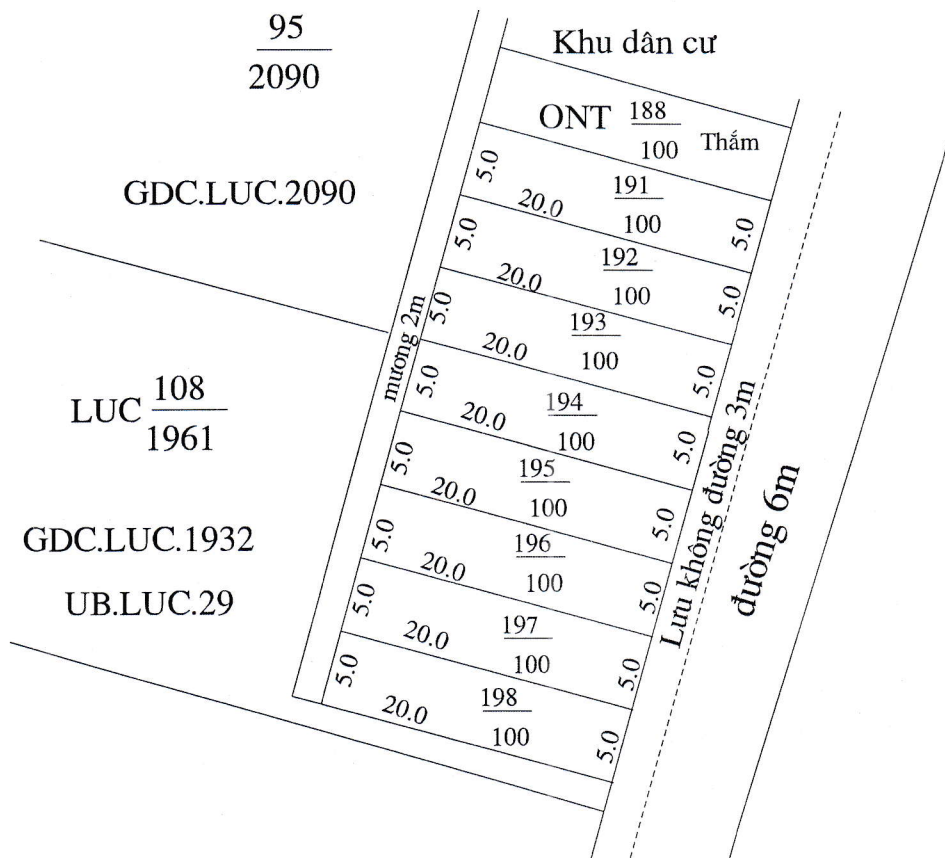

MẶT BẰNG QUY HOẠCH CHI TIẾT KHU DÂN CƯ

Xã Hải Phương – Huyện Hải Hậu – Tỉnh Nam Định

Tỉ lệ 1/500. Điểm quy hoạch số: 19

Tờ bản đồ số 14, thửa số 95, 108

95
2090

GDC.LUC.2090

LUC 108
1961

GDC.LUC.1932

Tỉ lệ 1/500. Điểm quy hoạch số: 19

Tờ bản đồ số 14, thửa số 70

TM. UBND XÃ	PHÒNG KINH TẾ - HẠ TẦNG	PHÒNG TÀI NGUYÊN & MT	TM. UBND HUYỆN
 CHỦ TỊCH NGUYỄN XUÂN TÌNH	 TRƯỞNG PHÒNG Trần Trung Hiếu	 PHÓ TRƯỞNG PHÒNG TRẦN VĂN HOANG	 K/T CHỦ TỊCH PHÓ CHỦ TỊCH Vũ Văn Kỳ

MẶT BẰNG QUY HOẠCH CHI TIẾT KHU DÂN CƯ

Xã Hải Phương – Huyện Hải Hậu – Tỉnh Nam Định

Tỉ lệ 1/500. Điểm quy hoạch số: 20

Tờ bản đồ số 15, thửa số 120

TM. UBND XÃ	PHÒNG KINH TẾ - HẠ TẦNG	PHÒNG TÀI NGUYÊN & MT	TM. UBND HUYỆN
Nguyễn Xuân Tình	TRƯỞNG PHÒNG Trần Trung Hiếu	PHỤ TRƯỞNG PHÒNG TRẦN VĂN HOANG	KT CHỦ TỊCH PHÓ CHỦ TỊCH Vũ Văn Kỳ