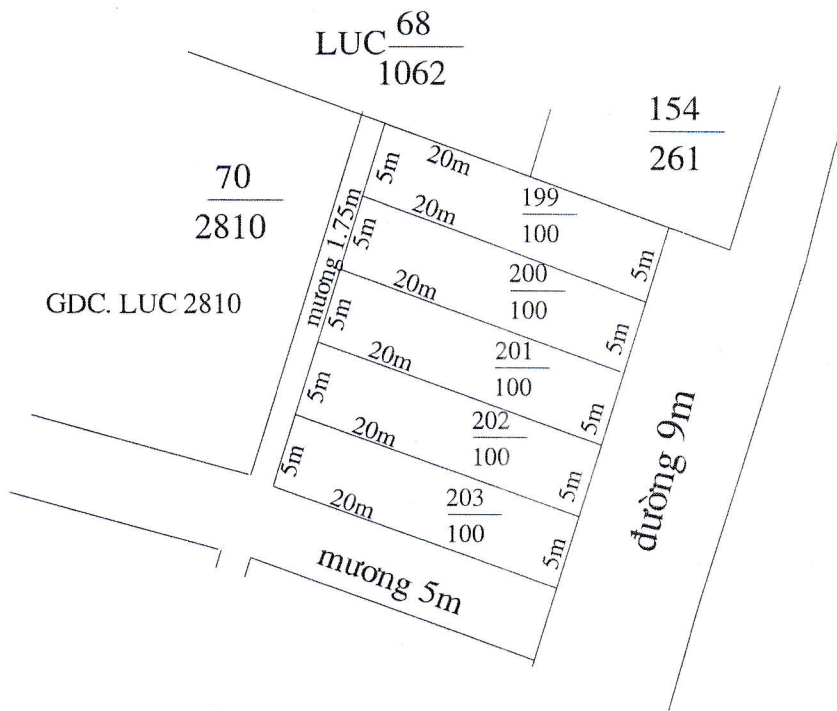

MẶT BẰNG QUY HOẠCH CHI TIẾT KHU DÂN CƯ

Xã Hải Phương – Huyện Hải Hậu – Tỉnh Nam Định

Tỉ lệ 1/500. Điểm quy hoạch số: 19

Tờ bản đồ số 14, thửa số 95, 108

95
2090

GDC.LUC.2090

LUC 108
1961

GDC.LUC.1932

Tỉ lệ 1/500. Điểm quy hoạch số: 19

Tờ bản đồ số 14, thửa số 70

TM. UBND XÃ	PHÒNG KINH TẾ - HẠ TẦNG	PHÒNG TÀI NGUYÊN & MT	TM. UBND HUYỆN
 CHỦ TỊCH NGUYỄN XUÂN TÌNH	 TRƯỞNG PHÒNG Trần Trung Hiếu	 PHÓ TRƯỞNG PHÒNG TRẦN VĂN HOANG	 K/T CHỦ TỊCH PHÓ CHỦ TỊCH Vũ Văn Kỳ

MẶT BẰNG QUY HOẠCH CHI TIẾT KHU DÂN CƯ

Xã Hải Phương – Huyện Hải Hậu – Tỉnh Nam Định

Tỉ lệ 1/500. Điểm quy hoạch số: 20

Tờ bản đồ số 15, thửa số 120

TM. UBND XÃ	PHÒNG KINH TẾ - HẠ TẦNG	PHÒNG TÀI NGUYÊN & MT	TM. UBND HUYỆN
Nguyễn Xuân Tình	TRƯỞNG PHÒNG Trần Trung Hiếu	PHỤ TRƯỞNG PHÒNG TRẦN VĂN HOANG	KT CHỦ TỊCH PHÓ CHỦ TỊCH Vũ Văn Kỳ