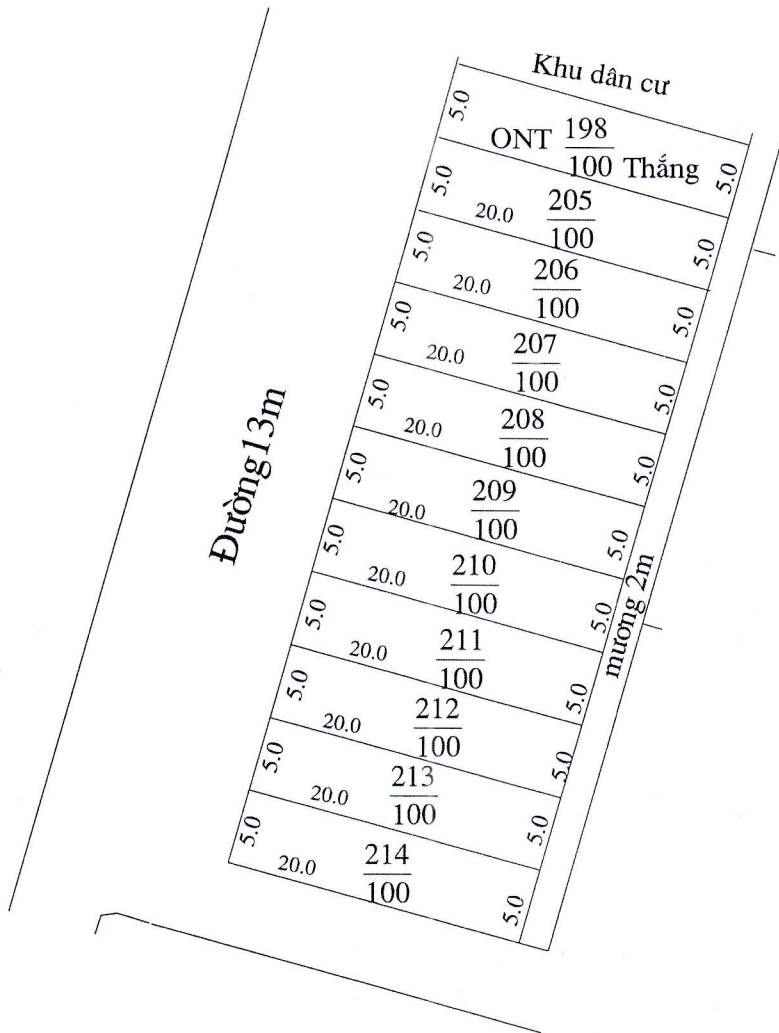

MẶT BẰNG QUY HOẠCH CHI TIẾT KHU DÂN CƯ

Xã Hải Phương – Huyện Hải Hậu – Tỉnh Nam Định

Tỉ lệ 1/500. Điểm quy hoạch số: 19

Tờ bản đồ số 14, thửa số 95, 108

95
2090

GDC.LUC.2090

LUC 108
1961

GDC.LUC.1932

Tỉ lệ 1/500. Điểm quy hoạch số: 19

Tờ bản đồ số 14, thửa số 70

TM. UBND XÃ	PHÒNG KINH TẾ - HẠ TẦNG	PHÒNG TÀI NGUYÊN & MT	TM. UBND HUYỆN
 CHỦ TỊCH NGUYỄN XUÂN TÌNH	 TRƯỞNG PHÒNG Trần Trung Hiếu	 PHÓ TRƯỞNG PHÒNG TRẦN VĂN HOANG	 K/T CHỦ TỊCH PHÓ CHỦ TỊCH Vũ Văn Kỳ

MẶT BẰNG QUY HOẠCH CHI TIẾT KHU DÂN CƯ

Xã Hải Phương – Huyện Hải Hậu – Tỉnh Nam Định

Tỉ lệ 1/500. Điểm quy hoạch số: 20

Tờ bản đồ số 15, thửa số 120

TM. UBND XÃ	PHÒNG KINH TẾ - HẠ TẦNG	PHÒNG TÀI NGUYÊN & MT	TM. UBND HUYỆN
Nguyễn Xuân Tình	TRƯỞNG PHÒNG Trần Trung Hiếu	PHỤ TRƯỞNG PHÒNG TRẦN VĂN HOANG	KT CHỦ TỊCH PHÓ CHỦ TỊCH Vũ Văn Kỳ