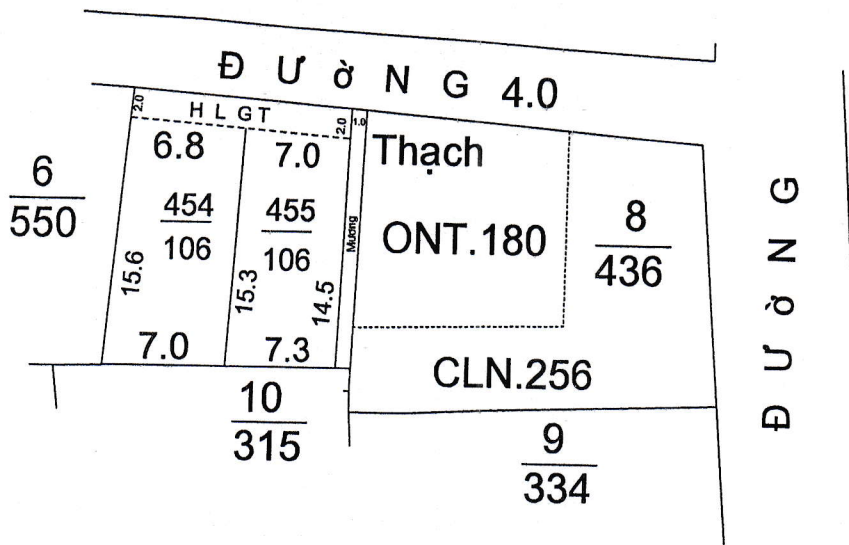

# MẶT BẰNG QUY HOẠCH CHI TIẾT KHU DÂN CƯ

XÃ HẢI HÀ - HUYỆN HẢI HẬU- TỈNH NAM ĐỊNH

Tỷ lệ 1/500

Điểm quy hoạch số: .....

Tờ bản đồ số 20, thửa số 07

TM. ỦY BAN NHÂN DÂN XÃ	PHÒNG KINH TẾ - HẠ TẦNG	PHÒNG TÀI NGUYÊN & MT	TM. ỦY BAN NHÂN DÂN HUYỆN
<p>CHỦ TỊCH <b>NGUYỄN VĂN VĨNH</b></p>	<p>TRƯỞNG PHÒNG <b>Trần Trung Hiếu</b></p>	<p>PHÓ TRƯỞNG PHÒNG <b>TRẦN VĂN HOÀNG</b></p>	<p>K/T CHỦ TỊCH PHÓ CHỦ TỊCH</p> <p><b>Vũ Văn Kỳ</b></p>