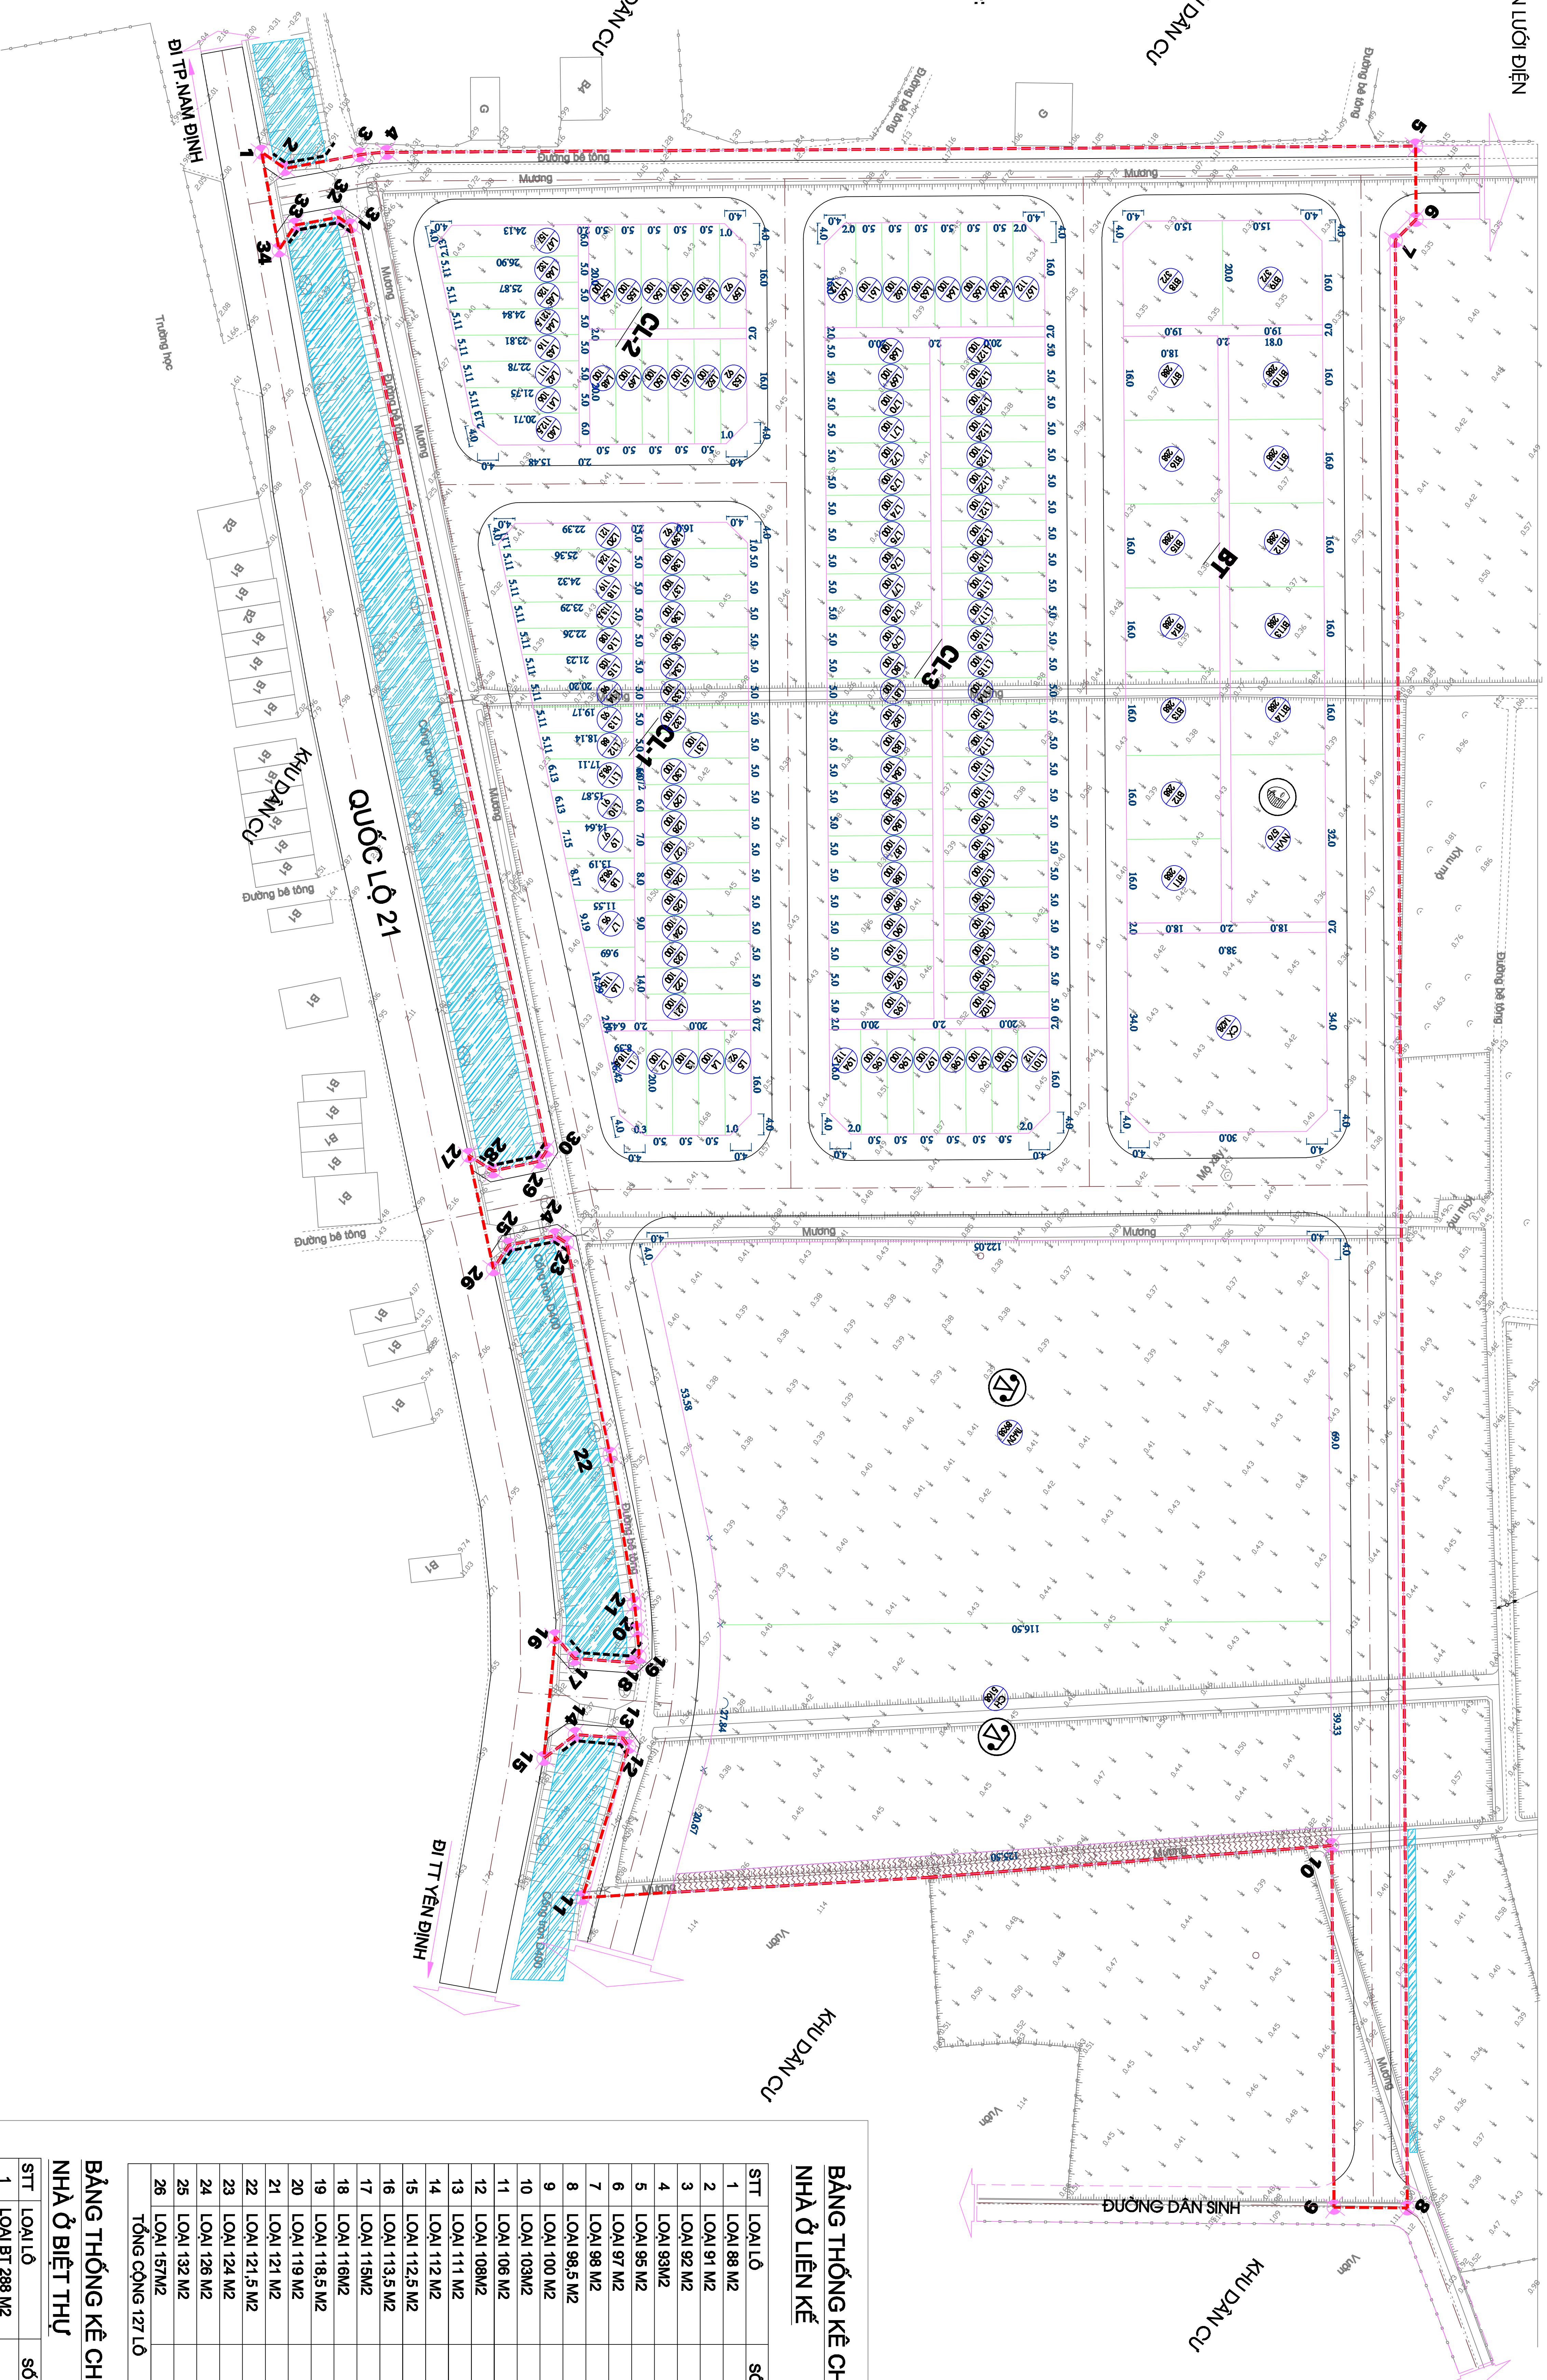

KHU DÂN CƯ THƯƠNG MẠI XÃ HẢI THANH, HUYỆN HẢI HẬU
 QUY HOẠCH CHI TIẾT - TỶ LỆ 1:500

BẢN ĐỒ QUY HOẠCH CHIA LÔ

KÝ HIỆU:

- THƯƠNG MẠI DỊCH VỤ, CHỢ
- NHÀ VÀN HÒA
- ĐẤT CÂY XANH
- ĐẤT HÀNH LANG AN TOÀN LƯỚI ĐIỆN
- MẶT NƯỚC
- ĐƯỜNG GIAO THÔNG
- CẦU QUY HOẠCH MỚI
- RANH GIỚI QUY HOẠCH
- MỐC GIỚI QUY HOẠCH
- 1,2,3... TÊN LÔ ĐẤT
- 150 DIỆN TÍCH (M²)

THÔNG KÊ LÔ ĐẤT

- TỔNG SỐ LÔ ĐẤT Ở: 141 LÔ. TRONG ĐÓ:
 + ĐẤT Ở CHIA LÔ LIÊN KẾ: 127 LÔ
 + ĐẤT Ở BIỆT THỰ: 14 LÔ
- LÔ ĐẤT DỊCH VỤ THƯƠNG MẠI: 1 LÔ
- LÔ ĐẤT CHỢ: 1 LÔ
- LÔ ĐẤT NHÀ VĂN HÓA: 1 LÔ
- LÔ ĐẤT CÂY XANH: 1 LÔ

GHI CHÚ

- L1,L2... NHÀ Ở CHIA LÔ LIÊN KẾ
- BT1,BT2... NHÀ Ở BIỆT THỰ
- NVH NHÀ VĂN HÓA
- CX KHU CÂY XANH
- TM-DV THƯƠNG MẠI, DỊCH VỤ
- CH CHỢ

**BẢNG THÔNG KÊ CHIA LÔ
 NHÀ Ở LIÊN KẾ**

STT	LOẠI LÔ	SỐ LÔ (LÔ)
1	LOẠI 88 M ²	1
2	LOẠI 91 M ²	1
3	LOẠI 92 M ²	4
4	LOẠI 93 M ²	1
5	LOẠI 95 M ²	1
6	LOẠI 97 M ²	1
7	LOẠI 98 M ²	1
8	LOẠI 98,5 M ²	2
9	LOẠI 100 M ²	95
10	LOẠI 103 M ²	1
11	LOẠI 106 M ²	1
12	LOẠI 108 M ²	1
13	LOẠI 111 M ²	1
14	LOẠI 112 M ²	4
15	LOẠI 112,5 M ²	1
16	LOẠI 113,5 M ²	1
17	LOẠI 115 M ²	1
18	LOẠI 116 M ²	1
19	LOẠI 116,5 M ²	1
20	LOẠI 119 M ²	1
21	LOẠI 121 M ²	1
22	LOẠI 121,5 M ²	1
23	LOẠI 124 M ²	1
24	LOẠI 126 M ²	1
25	LOẠI 132 M ²	1
26	LOẠI 157 M ²	1
TỔNG CỘNG 127 LÔ		

**BẢNG THÔNG KÊ CHIA LÔ
 NHÀ Ở BIỆT THỰ**

STT	LOẠI LÔ	SỐ LÔ (LÔ)
1	LOẠI BT 288 M ²	12
2	LOẠI BT 372 M ²	2
TỔNG CỘNG 14 LÔ		